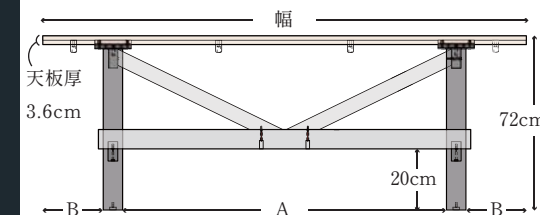

税込 **¥165,660** (税抜¥150,600)

税込 **¥141,680** (税抜¥128,800)

税込 **¥129,800** (税抜¥118,000)

梱包サイズ:天板 7.2才/脚 3.8才

梱包サイズ:天板 6.5才/脚 3.8才

梱包サイズ:天板 5.8才/脚 3.8才

Chair

- 材質:本体 スチール/張地 ファブリック
- 色:BR・BL

オウル アームチェア

W56×D59×H72(SH44/AH63.3)cm

税込 **¥22,220** (税抜¥20,200)

梱包サイズ:8.7才(2脚入り)

オウル 回転アームチェア

W56×D59×H72(SH44/AH63.3)cm

税込 **¥26,180** (税抜¥23,800)

梱包サイズ:8.7才(2脚入り)

脚間寸法

200 テーブル…A:134cm B:21.5cm

180 テーブル…A:124cm B:16.5cm

160 テーブル…A:114cm B:11.5cm

Bench

- 主材:天然木
- 色:NA・AT

ハーグII 160 ベンチ

W160×D39×H42cm

ポアレ サイドチェア

サイズ: W480×D620×H910(SH440)mm
色: DGY・IV 才数: 8.7才(2脚入り)
材質: スチール/ファブリック

税込¥18,040 (税抜¥16,400)

ポアレ 回転チェア

サイズ: W480×D620×H910(SH440)mm
色: DGY・IV 才数: 8.7才(2脚入り)
材質: スチール/ファブリック

税込¥23,760 (税抜¥21,600)

2 color