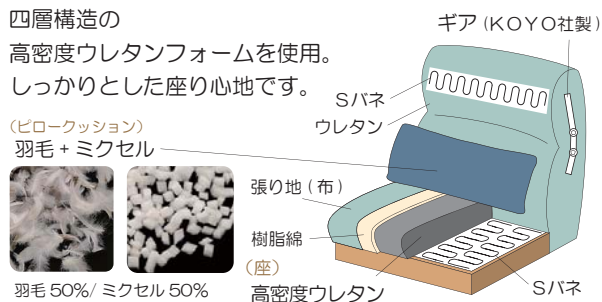

## Multi Sofa

様々な使い方ができるマルチソファ。  
詳しくは裏面をご覧ください！

6cm脚の  
ロータイプがおすすめです！

水洗い&ドライクリーニング 両方に対応しています

本体 基本色：LASK

※ピローカバー（BFBL色）は  
ドライクリーニング仕様です。

本体カバーを取り外して洗濯機で丸洗いできるのでいつもキレイで衛生的！

パノラマ14 マルチソファ LASK/BFBL(6cm脚 DBN)

### クッションの 使い方色々

2段に重ねて  
背クッションとして

ゴロ寝用の枕に  
最適です！

追加で  
クッションのみ  
ご購入も可能です  
(オーダー対応納期 60日)

品名	基本色	サイズ (6cm脚取付時)	梱包 サイズ		Aランク	Bランク
パノラマ14 マルチソファ	本体 ピロー LASK / BFBL (Aランク) (Aランク)	W180×D97/167×H72(SH38) (ヘッドレスト持ち上げ時 D107/177×H91cm)	49.3 才	木製脚	税込 ¥158,400 (税抜 ¥144,000)	税込 ¥180,400 (税抜 ¥164,000)
				メタル脚	税込 ¥163,680 (税抜 ¥148,800)	税込 ¥185,680 (税抜 ¥168,800)
パノラマ14 2.5P ソファ	全色 オーダー対応 (納期 60日)	W180×D97×H72 (SH38)cm (ヘッドレスト持ち上げ時 D107×H91cm)	49.3 才	木製脚	税込 ¥134,200 (税抜 ¥122,000)	税込 ¥158,400 (税抜 ¥144,000)
				メタル脚	税込 ¥136,840 (税抜 ¥124,400)	税込 ¥161,040 (税抜 ¥146,400)

2.5P 本体のみご購入も可能です  
(オーダー納期 60日)

パノラマ14用  
ランバーピロークッション (1個)

《Aランク》  
税込 ¥7,700 (税抜 ¥7,000)

《Bランク》  
税込 ¥8,800 (税抜 ¥8,000)

※全色オーダー対応 (納期 60日)

基本色以外の組み合わせは全てオーダー対応 (納期 60日) となります。  /  /  の色を指定して下さい。※ピローのランクに関わらず、本体色のランクの価格となります。

### しっかりとした座り心地