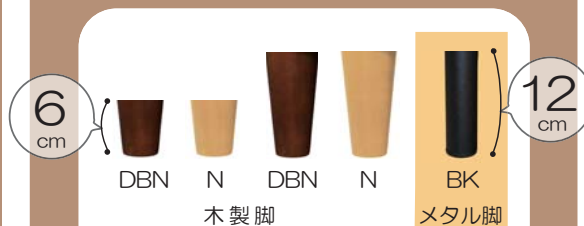

選べる脚5タイプ

メタル脚をお選びの場合、木製脚の価格と
異なりますので上記価格表をご確認下さい。

カラーオーダー (納期 60日対応)

基本色以外は全て受注生産の為納期 60日となります。
替えカバーは全色納期 60日です。本体とピローの色を指定して下さい。

別売	替えカバー	税込価格	(税抜価格)
《Aランク》	マルチソファ用カバー	¥64,900	(¥59,000)
	2.5P ソファ用カバー	¥55,000	(¥50,000)
《Bランク》	マルチソファ用カバー	¥86,900	(¥79,000)
	2.5P ソファ用カバー	¥74,800	(¥68,000)

※ピローがBランクでも同価格です。

※ピローがAランクでも同価格です。