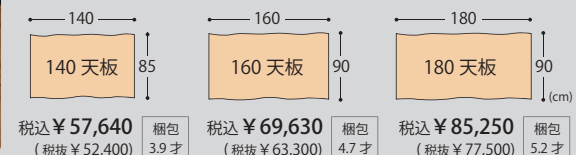

選べるテーブル天板 3サイズ 《天板厚：30mm》

天板長手面に耳付き加工が施されています。無垢材の風合いや質感を楽しめます。