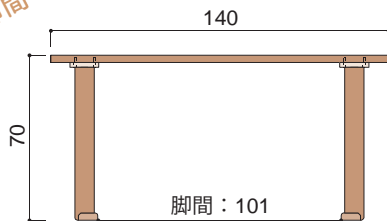

## 選べるテーブル天板 3 サイズ

《天板厚：30mm》

## 脚部 2 タイプ

2 本脚    スクエア脚

Two legs  
2本脚 / 脚間

※160 テーブルと 180 テーブルは脚の取付位置が 3 箇所あります。

Square  
スクエア脚 / 脚間

(cm)