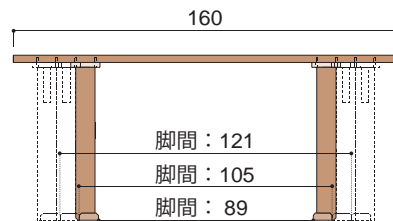

## 選べるテーブル天板 3 サイズ

《天板厚：30mm》

## 脚部 2 タイプ

2 本脚    スクエア脚

Two legs  
2本脚 / 脚間

※160 テーブルと 180 テーブルは脚の取付位置が 3 箇所あります。

Square  
スクエア脚 / 脚間

(cm)