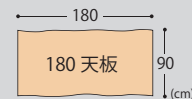

## Shelf

ロダン H115 シェルフ  
W120×D36×H115cm  
材質：タモ  
色：NA・AT  
税込 **¥83,820** (税抜 ¥76,200)  
梱包サイズ：5才

ロダン H150 シェルフ  
W120×D36×H150cm  
材質：タモ  
色：NA・AT  
税込 **¥95,810** (税抜 ¥87,100)  
梱包サイズ：6.6才

選べるテーブル天板3サイズ 《天板厚：30mm》

天板長手面に耳付き加工が施されています。無垢材の風合いや質感を楽しめます。

140 天板  
税込 **¥57,640**  
(税抜 ¥52,400)

(梱包サイズ：3.9才)

160 天板  
税込 **¥69,630**  
(税抜 ¥63,300)

(梱包サイズ：4.7才)

180 天板  
税込 **¥85,250**  
(税抜 ¥77,500)

(梱包サイズ：5.2才)

選べる脚部2タイプ