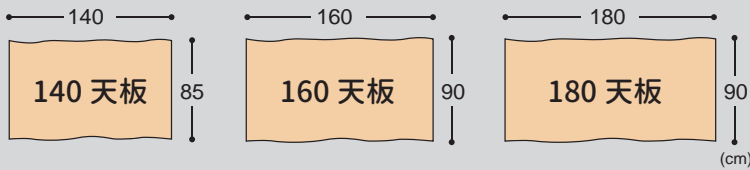

選べるテーブル天板 3 サイズ

《天板厚：30mm》