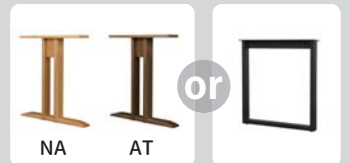

# RODIN

ロダン

木部 2 色

NA

AT

天板長手面に**耳付き加工**が施されています。  
無垢材の風合いや質感、天然木の温もりを感じることができます。

## 選べるテーブル天板 3 サイズ

《天板厚：30mm》

## 脚部 2 タイプ

2 本脚    スクエア脚

Two legs  
2本脚 / 脚間

※160 テーブルと 180 テーブルは脚の取付位置が 3 箇所あります。

Square  
スクエア脚 / 脚間

(cm)