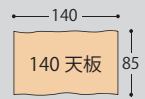

## Bench

ロダン 140 ベンチ  
W140×D36×H42cm  
材質：タモ  
色：NA・AT  
税込 **¥34,870** (税抜 ¥31,700)  
梱包サイズ：3.3才

ロダン 160 ベンチ  
W160×D36×H42cm  
材質：タモ  
色：NA・AT  
税込 **¥39,600** (税抜 ¥36,000)  
梱包サイズ：3.7才

## Shelf

ロダン H115 シェルフ  
W120×D36×H115cm  
材質：タモ  
色：NA・AT  
税込 **¥83,820** (税抜 ¥76,200)  
梱包サイズ：5才

ロダン H150 シェルフ  
W120×D36×H150cm  
材質：タモ  
色：NA・AT  
税込 **¥95,810** (税抜 ¥87,100)  
梱包サイズ：6.6才

選べるテーブル天板3サイズ 《天板厚：30mm》

天板長手面に耳付き加工が施されています。無垢材の風合いや質感を楽しめます。

140 天板  
税込 **¥57,640**  
(税抜 ¥52,400)

(梱包サイズ：3.9才)

160 天板  
税込 **¥69,630**  
(税抜 ¥63,300)

(梱包サイズ：4.7才)

180 天板  
税込 **¥85,250**  
(税抜 ¥77,500)

(梱包サイズ：5.2才)

選べる脚部2タイプ