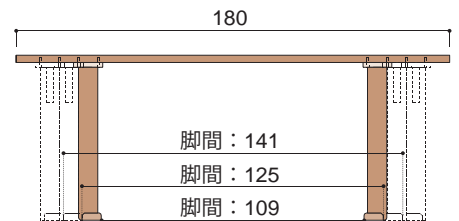

## 選べるテーブル天板 3 サイズ

《天板厚：30mm》

## 脚部 2 タイプ

2 本脚    スクエア脚

Two legs  
2本脚 / 脚間

※160 テーブルと 180 テーブルは脚の取付位置が 3 箇所あります。

Square  
スクエア脚 / 脚間

(cm)