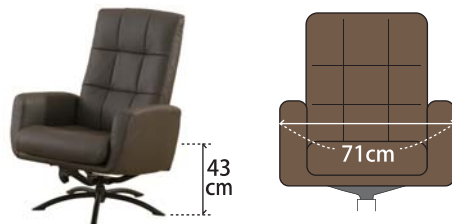

セルリア パーソナルチェア

本体 + オットマン 税込 ¥77,770 (税抜 ¥70,700)

SIZE : 本体 / W71×D78 ~ 105×H98 ~ 88×SH43 ~ 46(cm)
オットマン / W48×D37×H38(cm)

背面・座面のステッチ

背面・座面には、縦横で交差する特徴的なステッチが入っています。

日本人の体格に合わせて、座面の位置を低く設計しています。また、幅71cmのコンパクトな作りになっています。

背と座は、体重移動に合わせて動く、フリークライニングタイプです。

こちらのダイヤルを回して
座面スライドの固さを調整できます!

セルリア パーソナルチェア
DGR