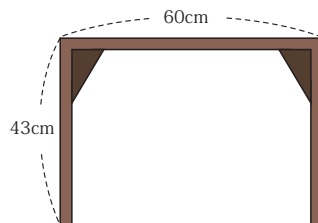

RAMZA ラムザ

センターテーブル、サイドテーブル、ソファの横に置いて肘置きに ...
用途に合わせて変えることができる便利なテーブルです。

※写真はオベロンソファ

ソファの間に
挟んで

ラムザ オケイジョナルテーブル WAL

サイズ：W60×D30×H43(cm) 材質：ウォールナット
梱包サイズ：3.7 才

税込 **¥47,850** (税抜 ¥43,500)

センターテーブル
として

サイドテーブル
として

2021.9

RAMZA ラムザ

センターテーブル、サイドテーブル、ソファの横に置いて肘置きに ...
用途に合わせて変えることができる便利なテーブルです。

※写真はオベロンソファ

ソファの間に
挟んで

ラムザ オケイジョナルテーブル WAL

サイズ：W60×D30×H43(cm) 材質：ウォールナット
梱包サイズ：3.7 才

税込 **¥47,850** (税抜 ¥43,500)

センターテーブル
として

サイドテーブル
として

2021.9