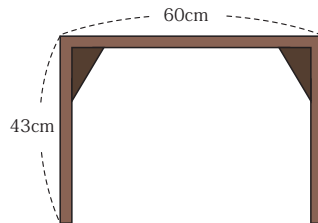

RAMZA ラムザ

センターテーブル、サイドテーブル、ソファの横に置いて肘置きに ...
用途に合わせて変えることができる便利なテーブルです。

※写真はオベロンソファ

ソファの間に
挟んで

ラムザ オケイジョナルテーブル WAL

サイズ：W60×D30×H43(cm) 材質：ウォールナット
梱包サイズ：3.7 才

税込 **¥47,850** (税抜 ¥43,500)

センターテーブル
として

サイドテーブル
として

2021.9

RAMZA ラムザ

センターテーブル、サイドテーブル、ソファの横に置いて肘置きに ...
用途に合わせて変えることができる便利なテーブルです。

※写真はオベロンソファ

ソファの間に
挟んで

ラムザ オケイジョナルテーブル WAL

サイズ：W60×D30×H43(cm) 材質：ウォールナット
梱包サイズ：3.7 才

税込 **¥47,850** (税抜 ¥43,500)

センターテーブル
として

サイドテーブル
として

2021.9