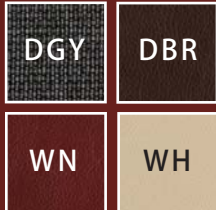

ミレー 3 モーター DBR

W76×D94～164×H102～87(SH49)cm 梱包サイズ：17才 税抜 **¥154,000** (税込 ¥169,400)

選べるカラー4色

色はWN(レッド)とDBR(ダークブラウン)、WH(ホワイト)、DGY(ダークグレー)の4色よりお選び頂けます。どれも落ち着いた色合いで高級感を醸し出します。

※右表の通常在庫商品以外はオーダー対応180日になります。

価格表 ※価格は全て税抜きです。

オーダー納期 180日

ファブリック 1色	セミアニリン革 (CC/PVC) 3色		
DGY	DBR	WN	WH
税抜 ¥132,000 (税込 ¥145,200) オーダー納期 180日	税抜 ¥154,000 (税込 ¥169,400)	税抜 ¥154,000 (税込 ¥169,400) オーダー納期 180日	税抜 ¥154,000 (税込 ¥169,400) オーダー納期 180日

黄色の枠内 が、通常在庫商品です。それ以外はオーダー対応となります。