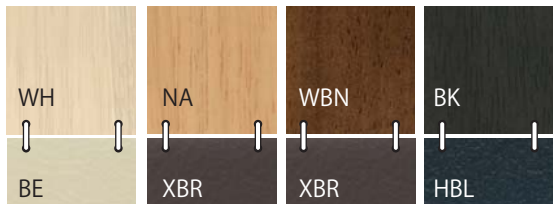

座面の前傾が
ポイント!

おじいちゃん
おばあちゃんにも
おすすめです!

〔 選べる4色 × カバー4色 〕

〔 座面の角度調節 〕

〔 足置き4段階調節 〕

ビーンズ チェア 税込 ¥30,360 (税別 ¥27,600)

材質：ラバー / 合成皮革張り
 色(木部色 / 座面色)：WH/BE・NA/XBR・WBN/XBR・BK/HBL
 サイズ：W52×D52×H78.5(SH43.5 ~ 53/AH62)cm
 梱包サイズ：9.4才

ビーンズ チェア用カバー 税込 ¥3,960 (税別 ¥3,600)

色：PAGR・PABL・PABR・PAOR

(ポリエステル100%・ドライクリーニング仕様)

座面の高さ・前後調節に加えて、
座面の角度を調節することができます。
(※座面1段階目と2段階目でご使用時のみ)
学習椅子として使う時は座面を前傾
させると、自然と背筋が伸びて姿勢
が良くなり、勉強に集中できます。
リビング学習にもぴったりです。