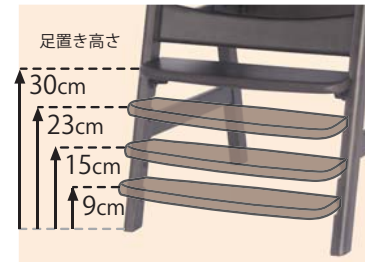

BEANS CHAIR

みんなで使える なが〜く使える

座面の高さ
53/48.2/43.5cm
 3段階の高さ調整ができます

《1段階》 《2段階》 《3段階》

START!

ひとりで
食事ができる
ようになったら

お勉強が
はかどります!

ママの
くつろぎタイムに

座面の前傾が
ポイント!

おじいちゃん
おばあちゃんにも
おすすめです!

〔 選べる4色 × カバー4色 〕

〔 座面の角度調節 〕

〔 足置き4段階調節 〕

ビーンズ チェア 税込 ¥30,360 (税別 ¥27,600)

材質：ラバー / 合成皮革張り
 色(木部色 / 座面色)：WH/BE・NA/XBR・WBN/XBR・BK/HBL
 サイズ：W52×D52×H78.5(SH43.5 ~ 53/AH62)cm
 梱包サイズ：9.4才

ビーンズ チェア用カバー 税込 ¥3,960 (税別 ¥3,600)

色：PAGR・PABL・PABR・PAOR

(ポリエステル100%・ドライクリーニング仕様)

座面の高さ・前後調節に加えて、
座面の角度を調節することができます。
(※座面1段階目と2段階目でご使用時のみ)
学習椅子として使う時は座面を前傾
させると、自然と背筋が伸びて姿勢
が良くなり、勉強に集中できます。
リビング学習にもぴったりです。