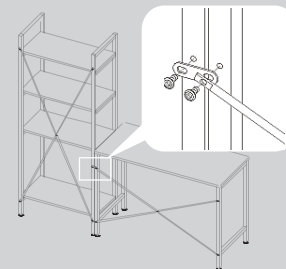

選べるデスク 2 サイズ

幅 90
90×45

or

幅 110
110×45

奥行 45 (cm)

天板はポリウレタン塗装を施しております。艶のある大変きれいな仕上がりです。2サイズよりお選び頂けます。

奥行きわずか 45 cm !
とってもコンパクトで
置く場所を選びません!

ジョイントできます

デスクとシェルフにはそれぞれ背面に横揺れを防止するクロスバーが付いています。さらに、デスクとシェルフは連結することができますので安定感があります。

幅わずか 30cm のスリム設計 !!

SLM-CH

スリムチェストワゴン

色：WH・SV・BK

材質：スチール

(キャスター：ナイロン)

付属品：鍵(2個)・仕切板

(1枚)・ペントレー(1個)

安心の鍵付き

上段の鍵を掛けると全段ロックが掛かるオールロック方式を採用。鍵は2個付いています。

フルオープン仕様

全段フルオープンできるダブルサスペンション仕様。引き出しの奥の物も取り出しがスムーズです。

引き出し内寸 (mm)

上段

幅 : 238
奥行 : 395
高さ : 68