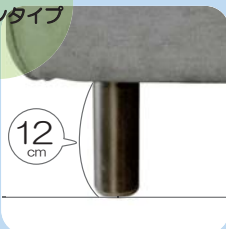

ウォーターリペント加工

水などをこぼしてしまっても、簡単に拭き取りができます。

(※防水とは異なりますので早めに拭き取って下さい。)

取り付け簡単！

背とサイドテーブルは、差し込むだけで取り付けが可能です。4ヶ所に取り付け穴があります。

スチール脚は取り外し可能

12cmのスチール脚・木製脚(中央脚)と2.5cmのプラスチック脚を付け替える事で、簡単にフロアタイプのローソファに早変わり！

お掃除しやすい
オープンタイプ

12cm

(SH430mm)

ゆったり寛げる
ローソファとして

2.5cm

(SH335mm)

選べる2色！

色は、BL/GYとGY/BLの2色からお選びいただけます。

本体BL / クッションGY