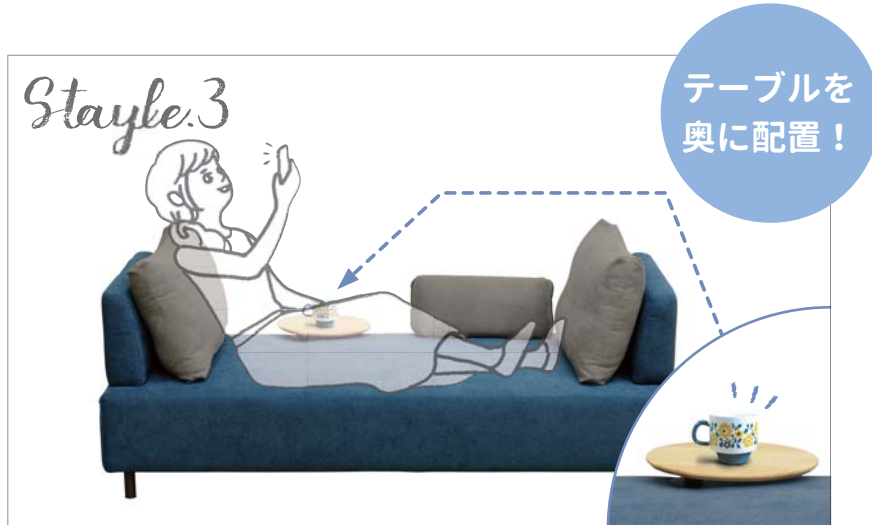

(SH430mm)

ゆったり寛げる
ローソファとして

2.5
cm

(SH335mm)

取り付け簡単！

背とサイドテーブルは、差し込むだけで取り付けが可能です。

水や汚れが染み込まない

ウォーターリペレント加工

水などをこぼしてしまっても、簡単に拭き取りができます。

(※ 防水とは異なりますので
早めに拭き取って下さい。)

Leaves

— リーブス —

お好みのスタイルで、
手軽に組み換えできるマルチソファ。

リモート生活に疲れた方に安らぎを与えます！

脚を付け替えることで、ローソファに早変わり！
お部屋が広く見え、ゆったりとお寛ぎ頂けます。

背クッション等を取り外すことで、足を伸ばして横になることができます。

サイドテーブルに飲み物を置いて、くつろぐ事ができます。

背クッションとテーブルの位置を変えることでこんな形にも。レイアウト自由自在です！

他にも発想次第で自由にレイアウトできます。

Sバネ+ポケットコイル構造

Sバネとポケットコイルを使用している為、しっかりとした安定感のある座り心地です。

Sバネ

ポケットコイル

水や汚れが染み込まない

12cm

(SH430mm)

ゆったり寛げる
ローソファとして

2.5cm

(SH335mm)

選べる2色！

色は、BL/GYとGY/BLの2色からお選びいただけます。

本体BL / クッションGY