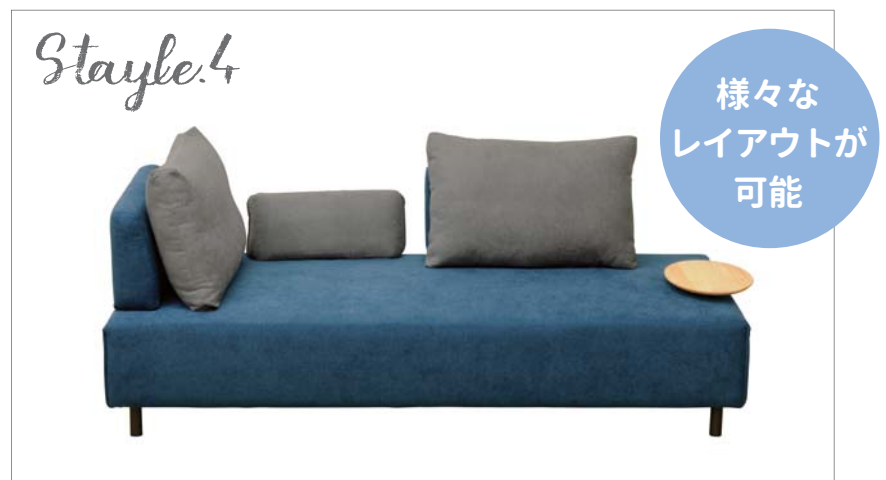

(SH430mm)

ゆったり寛げる
ローソファとして

2.5
cm

(SH335mm)

取り付け簡単！

背とサイドテーブルは、差し込むだけで取り付けが可能です。

水や汚れが染み込まない

ウォーターリペレント加工

水などをこぼしてしまっても、簡単に拭き取りができます。

(※ 防水とは異なりますので
早めに拭き取って下さい。)

Leaves

— リーブス —

お好みのスタイルで、
手軽に組み換えできるマルチソファ。

リモート生活に疲れた方に安らぎを与えます！

脚を付け替えることで、ローソファに早変わり！
お部屋が広く見え、ゆったりとお寛ぎ頂けます。

背クッション等を取り外すことで、足を伸ばして横になることができます。

サイドテーブルに飲み物を置いて、くつろぐ事ができます。

背クッションとテーブルの位置を変えることでこんな形にも。レイアウト自由自在です！

他にも発想次第で自由にレイアウトできます。

Sバネ+ポケットコイル構造

Sバネとポケットコイルを使用している為、しっかりとした安定感のある座り心地です。

Sバネ

ポケットコイル

水や汚れが染み込まない

12cm

(SH430mm)

ゆったり寛げる
ローソファとして

2.5cm

(SH335mm)

選べる2色！

色は、BL/GYとGY/BLの2色からお選びいただけます。

本体BL / クッションGY