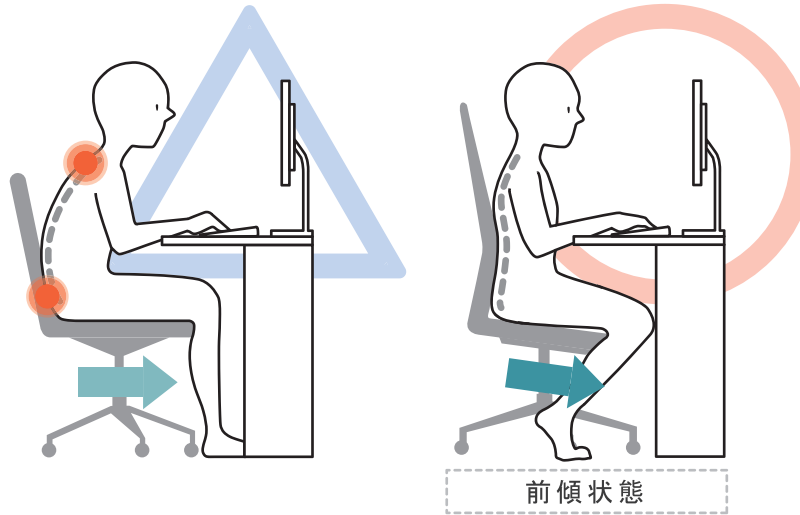

Larry

working life

効率的で良い仕事は、『良い姿勢』から。

選べる4色!

リラックスした良い姿勢を維持して、仕事の効率UP!

『Larry』は座面が前傾する為、背筋を伸ばした状態で座りやすいです。そのため、人間工学的に最適なリラックス姿勢を維持することができ、肩や腰への負担を最小限に抑えます。

ラリー 回転ハイバックチェア

サイズ: W62×D52×H102~109cm
SH45~52・AH65~80cm(梱包サイズ:8.4才)
張地 : 布張り
色 : BK・BL・RED・GR