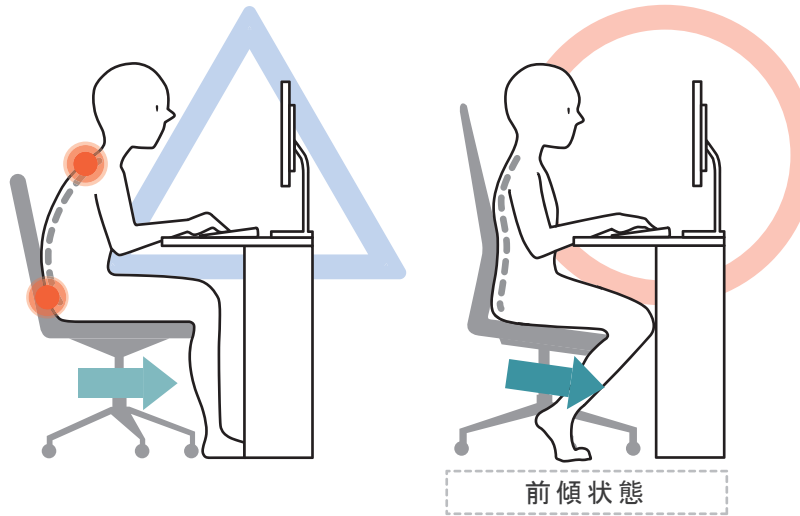

# Larry

working life

効率的で良い仕事は、『良い姿勢』から。

選べる4色!

リラックスした良い姿勢を維持して、仕事の効率UP!

『Larry』は座面が前傾する為、背筋を伸ばした状態で座りやすいです。そのため、人間工学的に最適なリラックス姿勢を維持することができ、肩や腰への負担を最小限に抑えます。

Point  
アーム部分が  
上下に動きます

Point  
アーム部分が  
前後に動きます

Point  
座面には  
モールドウレタンを  
使用しているため  
へたれにくい!