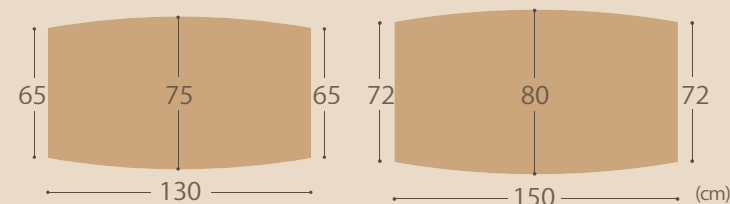

材質 WAL：天板ウォールナット突板 / 脚スチール  
NA：天板オーク突板 / 脚スチール

サイズ W130×D75×H39～74cm 梱包サイズ：7.5才 税込 **¥59,840** (税抜 ¥54,400)

NA  
オーク  
天然木突板使用  
優しい木の風合いです

ラルカ 150 リフトテーブル

材質 WAL：天板ウォールナット突板 / 脚スチール  
NA：天板オーク突板 / 脚スチール

サイズ W150×D80×H39～74cm 梱包サイズ：9.2才 税込 **¥71,830** (税抜 ¥65,300)

高さ調整レバー

min  
39cm

max  
74cm

1台でワーキングデスクやダイニングテーブル、リビングテーブルとしてもお使い頂けます。

緩やかなラインが美しい樽型の天板  
2サイズよりお選び頂けます

天板サイズ

商品紹介の  
動画はこちら！