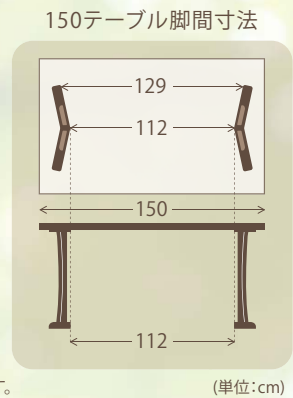

- ・150テーブルNA・135背付きベンチNA
- ・肘付回転チェアNA×2

Table

選べる2サイズ

ハーグ180テーブル
W180×D90×H70cm
梱包サイズ:9.2才(2個口)
税込 **¥93,720** (税抜 ¥85,200)

ハーグ150テーブル
W150×D90×H70cm
梱包サイズ:8.5才(2個口)
税込 **¥89,760** (税抜 ¥81,600)

※180テーブルには脚の取付位置が2箇所あります。

Cushion カラー：IV・RED (2色対応)

- チェア用 座クッション IV・RED
W38.5×D39.5cm
税込 **¥4,730** (税抜 ¥4,300)
- 130ベンチ用 座クッション IV・RED
W122.5×D36.5cm
税込 **¥7,260** (税抜 ¥6,600)
- 160ベンチ用 座クッション IV・RED
W150.5×D36.5cm
税込 **¥8,470** (税抜 ¥7,700)

選べる2色

NA

AT

Chair

ハーグ 肘付回転チェア
W59×D55×H83.5(SH42)cm
梱包サイズ:6.4才
税込 **¥27,720**
(税抜 ¥25,200)

ハーグ 肘無回転チェア
W49×D55×H83.5(SH42)cm
梱包サイズ:5.6才
税込 **¥26,400**
(税抜 ¥24,000)

ハーグ 肘無固定チェア
W49×D55×H83.5(SH42)cm
梱包サイズ:13.5才(2脚入り)
税込 **¥24,420**
(税抜 ¥22,200)