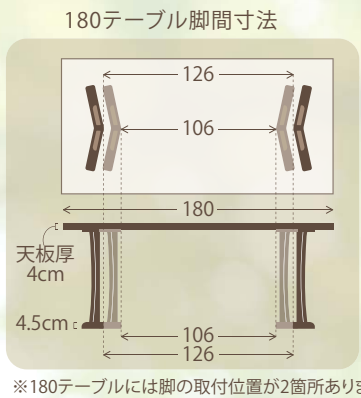

- ・150テーブルNA・135背付きベンチNA
- ・肘付回転チェアNA×2

Table

選べる2サイズ

ハーグ180テーブル
W180×D90×H70cm
梱包サイズ:9.2才(2個口)
税込 **¥93,720** (税抜 ¥85,200)

ハーグ150テーブル
W150×D90×H70cm
梱包サイズ:8.5才(2個口)
税込 **¥89,760** (税抜 ¥81,600)

※180テーブルには脚の取付位置が2箇所あります。