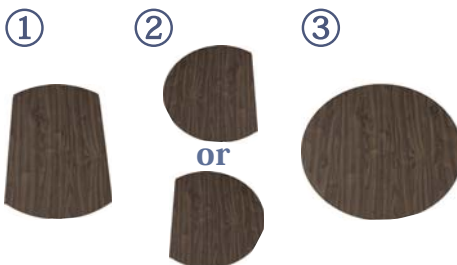

アース 伸長式昇降テーブル

アース 110EX リフトテーブル

税込 ¥71,830 (税抜 ¥65,300)

サイズ：W110×D65/87.5/110×H36～77 (cm)

色：OWH・WAL 梱包サイズ：9.4才

材質：ポリエステル化粧板 / 脚スチール

3通りの天板の形状 (左図参照) を変えるには本体に搭載されているレバーを出し入れして下さい。

使用しない天板は両サイドにあるマグネットで固定して収納することができます。

天板の形状は3通り

動画はこちら

POINT

特許申請中

アースは昇降だけではなく、脚の前後左右にも押すだけで簡単に動かします。

※QRコードから動画をご覧ください。