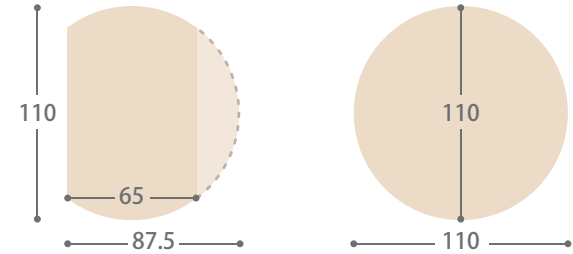

アース 伸長式昇降テーブル

アース 110EX リフトテーブル

税込 ¥71,830 (税抜 ¥65,300)

サイズ：W110×D65/87.5/110×H36～77 (cm)

色：OWH・WAL 梱包サイズ：9.4才

材質：ポリエステル化粧板 / 脚スチール

3通りの天板の形状 (左図参照) を変えるには本体に搭載されているレバーを出し入れして下さい。

使用しない天板は両サイドにあるマグネットで固定して収納することができます。

天板の形状は3通り

動画はこちら

POINT

特許申請中

アースは昇降だけではなく、脚の前後左右にも押すだけで簡単に動かします。

※QRコードから動画をご覧ください。