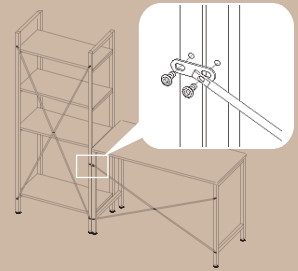

Desk

選べるデスク 2 サイズ

奥行きわずか 45 cm !
とってもコンパクトで
置く場所を選びません!

天板は深く落ち着きのある色合いのウォールナット突板を使用しております。2サイズよりお選び頂けます。

Desk&Shelf

ジョイントできます

デスクとシェルフにはそれぞれ背面に横揺れを防止するクロスバーが付いています。さらに、デスクとシェルフは連結することができますので安定感があります。

Chest

幅わずか 30cm のスリム設計!!

選べる 3 色

SLM-CH

スリムチェストワゴン

色：WH・SV・BK
材質：スチール
(キャスター：ナイロン)
付属品：鍵(2個)・仕切板(1枚)・ペントレー(1個)

安心の鍵付き

上段の鍵を掛けると全段ロックが掛かるオールロック方式を採用。鍵は2個付いています。

フルオープン仕様

全段フルオープンできるダブルサスペンション仕様。引き出しの奥の物も取り出しがスムーズです。

引き出し内寸 (mm)

上段
幅 : 238
奥行 : 395
高さ : 68

中段
幅 : 238
奥行 : 395
高さ : 68

下段
幅 : 238
奥行 : 395
高さ : 248