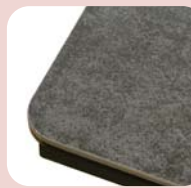

Alette -アレット-

選べる天板
2色

天板

ストーム
グレー

ホワイト
クォーツ

簡単操作で高さが変わられます！

ペダルを踏みながら、天板を上げ下げすると
56～76cmまで、無段階に高さが変わります。

ペダル▶

セラミック天板使用

セラミックは、熱・キズ・汚れに強いのが特徴です。
焼き物特有の素材感がある為、表面の凹凸や自然な色合い、質感を
楽しむことができるのが魅力です。

アレット 120×80 リフトテーブル

サイズ：W1200×D800×H560~760(mm)
色：ストームグレー・ホワイトクォーツ

税抜 **¥95,800** (税込 **¥105,380**)

天板：セラミック+強化ガラス
脚：スチール