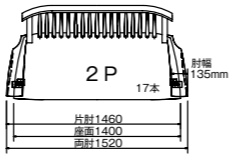

2.5P		両肘	片肘	肘無
W 1800 D 750 H 935 SH360 AH540	ウォールナット	¥257,000	¥243,000	¥228,000

3P		両肘	片肘	肘無
W 2100 D 750 H 935 SH360 AH540	ウォールナット	¥317,000	¥303,000	¥287,000

シートクッション

1P(座背セット) W(座) 600 W(背) 450 D 475 H 38	A	B	C	1P(座のみ) W 600 D 475 H 38	A	B	C
	¥67,000	¥72,000	¥80,000		¥32,000	¥33,000	¥45,000
2P(座背セット) W(座) 1,200 W(背) 1,050 D 475 H 38	A	B	C	2P(座のみ) W 1,200 D 475 H 38	A	B	C
	¥70,000	¥75,000	¥85,000		¥36,000	¥38,000	¥48,000
2.5P(座背セット) W(座) 1,400 W(背) 1,230 D 475 H 38	A	B	C	2.5P(座のみ) W 1,400 D 475 H 38	A	B	C
	¥75,000	¥80,000	¥90,000		¥38,000	¥40,000	¥50,000
3P(座背セット) W(座) 1,700 W(背) 1,550 D 475 H 38	A	B	C	3P(座のみ) W 1,700 D 475 H 38	A	B	C
	¥80,000	¥85,000	¥95,000		¥40,000	¥42,000	¥53,000

リビングテーブル

木部仕上:ウレタン塗装

D 400~600 H 400~600		W900~1,200	W1,250~1,400	W1,450~1,600
ウォールナット		¥104,000	¥120,000	¥137,000

※高さ・奥行きは 50mm 単位でオーダー可能です。

TVボード

木部仕上:ウレタン塗装

W 1,800 D 450 H 400	ウォールナット	¥300,000
---------------------------	---------	----------

c, d 寸法は固定です。

c寸法	d寸法
312	192

C: パネル脚

テーブル幅	a寸法	b寸法
1,600	942	1,182
1,700	1,042	1,282
1,800	1,142	1,382
1,900	1,242	1,482
2,000	1,342	1,582
2,100	1,442	1,682
2,200	1,542	1,782

c, d 寸法は固定です。

c寸法	d寸法
271	151

H: アイアン脚

テーブル幅	a寸法	b寸法
1,600	1,216	1,344
1,700	1,316	1,444
1,800	1,416	1,544
1,900	1,516	1,644
2,000	1,616	1,744
2,100	1,716	1,844
2,200	1,816	1,944

c, d 寸法は固定です。

c寸法	d寸法
134	70

D:100角脚 (耳付き面)

テーブル幅	a寸法	テーブル奥行	b寸法
1,600	1,410	800	630
1,700	1,510	900	690
1,800	1,570	1,000	790
1,900	1,670	※1800より小さいサイズは80角脚となります。	
2,000	1,770		
2,100	1,870		
2,200	1,970		