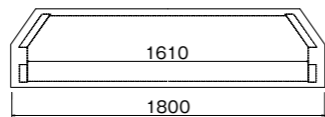

2.5P		両肘	片肘	肘無
W 1800 D 750 H 935 SH360 AH540	ウォールナット	¥257,000	¥243,000	¥228,000

3P		両肘	片肘	肘無
W 2100 D 750 H 935 SH360 AH540	ウォールナット	¥317,000	¥303,000	¥287,000

シートクッション

1P(座背セット) W(座) 600 W(背) 450 D 475 H 38	A	B	C	1P(座のみ) W 600 D 475 H 38	A	B	C
	¥67,000	¥72,000	¥80,000		¥32,000	¥33,000	¥45,000
2P(座背セット) W(座) 1,200 W(背) 1,050 D 475 H 38	A	B	C	2P(座のみ) W 1,200 D 475 H 38	A	B	C
	¥70,000	¥75,000	¥85,000		¥36,000	¥38,000	¥48,000
2.5P(座背セット) W(座) 1,400 W(背) 1,230 D 475 H 38	A	B	C	2.5P(座のみ) W 1,400 D 475 H 38	A	B	C
	¥75,000	¥80,000	¥90,000		¥38,000	¥40,000	¥50,000
3P(座背セット) W(座) 1,700 W(背) 1,550 D 475 H 38	A	B	C	3P(座のみ) W 1,700 D 475 H 38	A	B	C
	¥80,000	¥85,000	¥95,000		¥40,000	¥42,000	¥53,000

リビングテーブル

木部仕上:ウレタン塗装

D 400~600 H 400~600		W900~1,200	W1,250~1,400	W1,450~1,600
ウォールナット		¥104,000	¥120,000	¥137,000

※高さ・奥行きは 50mm 単位でオーダー可能です。

TVボード

木部仕上:ウレタン塗装

W 1,800 D 450 H 400	ウォールナット	¥300,000
---------------------------	---------	----------

テーブル

天板厚:45mm
テーブル高:725mm
アイアン脚のみH715になります
木部仕上:天板 セラウッド塗装
脚 ウレタン塗装

天板価格

	W 1,600	W 1,700	W 1,800	W 1,900	W 2,000	W 2,100	W 2,200
D 800	¥270,000	¥279,000	¥289,000	¥298,000	¥308,000	¥330,000	¥353,000
D 900	¥274,000	¥284,000	¥293,000	¥303,000	¥310,000	¥332,000	¥358,000
D 1,000	¥279,000	¥289,000	¥298,000	¥308,000	¥317,000	¥348,000	¥363,000