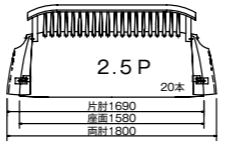

ソファ

座面仕様:ノンスリップ塗装
その他:ノックダウン機能
(脚と座面)
木部仕上:ウレタン塗装

1P		両肘	片肘	肘無
W 920 D 750 H 935 SH360 AH540	ウォールナット	¥176,500	¥163,000	¥148,000

2P		両肘	片肘	肘無
W 1520 D 750 H 935 SH360 AH540	ウォールナット	¥225,000	¥213,000	¥197,000

2.5P		両肘	片肘	肘無
W 1800 D 750 H 935 SH360 AH540	ウォールナット	¥257,000	¥243,000	¥228,000

3P		両肘	片肘	肘無
W 2100 D 750 H 935 SH360 AH540	ウォールナット	¥317,000	¥303,000	¥287,000

シートクッション

1P(座背セット) W(座) 600 W(背) 450 D 475 H 38	A	B	C	1P(座のみ) W 600 D 475 H 38	A	B	C
	¥67,000	¥72,000	¥80,000		¥32,000	¥33,000	¥45,000
2P(座背セット) W(座) 1,200 W(背) 1,050 D 475 H 38	A	B	C	2P(座のみ) W 1,200 D 475 H 38	A	B	C
	¥70,000	¥75,000	¥85,000		¥36,000	¥38,000	¥48,000
2.5P(座背セット) W(座) 1,400 W(背) 1,230 D 475 H 38	A	B	C	2.5P(座のみ) W 1,400 D 475 H 38	A	B	C
	¥75,000	¥80,000	¥90,000		¥38,000	¥40,000	¥50,000
3P(座背セット) W(座) 1,700 W(背) 1,550 D 475 H 38	A	B	C	3P(座のみ) W 1,700 D 475 H 38	A	B	C
	¥80,000	¥85,000	¥95,000		¥40,000	¥42,000	¥53,000

リビングテーブル

木部仕上:ウレタン塗装

D 400~600 H 400~600		W900~1,200	W1,250~1,400	W1,450~1,600
ウォールナット		¥104,000	¥120,000	¥137,000

※高さ・奥行きは 50mm 単位でオーダー可能です。

TVボード

木部仕上:ウレタン塗装

W 1,800 D 450 H 400	ウォールナット	¥300,000
---------------------------	---------	----------

テーブル

天板厚:45mm
テーブル高:725mm
アイアン脚のみH715になります
木部仕上:天板 セラウッド塗装
脚 ウレタン塗装

天板価格

	W 1,600	W 1,700	W 1,800	W 1,900	W 2,000	W 2,100	W 2,200
D 800	¥270,000	¥279,000	¥289,000	¥298,000	¥308,000	¥330,000	¥353,000
D 900	¥274,000	¥284,000	¥293,000	¥303,000	¥310,000	¥332,000	¥358,000
D 1,000	¥279,000	¥289,000	¥298,000	¥308,000	¥317,000	¥348,000	¥363,000