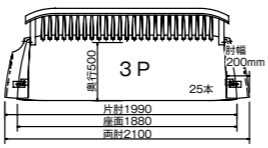

2.5P		両肘	片肘	肘無
W 1800 D 750 H 935 SH360 AH540	ウォールナット	¥257,000	¥243,000	¥228,000

3P		両肘	片肘	肘無
W 2100 D 750 H 935 SH360 AH540	ウォールナット	¥317,000	¥303,000	¥287,000

シートクッション

1P(座背セット) W(座) 600 W(背) 450 D 475 H 38	A	B	C	1P(座のみ) W 600 D 475 H 38	A	B	C
	¥67,000	¥72,000	¥80,000		¥32,000	¥33,000	¥45,000
2P(座背セット) W(座) 1,200 W(背) 1,050 D 475 H 38	A	B	C	2P(座のみ) W 1,200 D 475 H 38	A	B	C
	¥70,000	¥75,000	¥85,000		¥36,000	¥38,000	¥48,000
2.5P(座背セット) W(座) 1,400 W(背) 1,230 D 475 H 38	A	B	C	2.5P(座のみ) W 1,400 D 475 H 38	A	B	C
	¥75,000	¥80,000	¥90,000		¥38,000	¥40,000	¥50,000
3P(座背セット) W(座) 1,700 W(背) 1,550 D 475 H 38	A	B	C	3P(座のみ) W 1,700 D 475 H 38	A	B	C
	¥80,000	¥85,000	¥95,000		¥40,000	¥42,000	¥53,000

リビングテーブル

木部仕上:ウレタン塗装

D 400~600 H 400~600		W900~1,200	W1,250~1,400	W1,450~1,600
ウォールナット		¥104,000	¥120,000	¥137,000

※高さ・奥行きは 50mm 単位でオーダー可能です。

TVボード

木部仕上:ウレタン塗装

W 1,800 D 450 H 400	ウォールナット	¥300,000
---------------------------	---------	----------

c, d 寸法は固定です。

c寸法	d寸法
312	192

C: パネル脚

テーブル幅	a寸法	b寸法
1,600	942	1,182
1,700	1,042	1,282
1,800	1,142	1,382
1,900	1,242	1,482
2,000	1,342	1,582
2,100	1,442	1,682
2,200	1,542	1,782

c, d 寸法は固定です。

c寸法	d寸法
271	151

H: アイアン脚

テーブル幅	a寸法	b寸法
1,600	1,216	1,344
1,700	1,316	1,444
1,800	1,416	1,544
1,900	1,516	1,644
2,000	1,616	1,744
2,100	1,716	1,844
2,200	1,816	1,944

c, d 寸法は固定です。

c寸法	d寸法
134	70

D:100角脚 (耳付き面)

テーブル幅	a寸法	テーブル奥行	b寸法
1,600	1,410	800	630
1,700	1,510	900	690
1,800	1,570	1,000	790
1,900	1,670	※1800より小さいサイズは80角脚となります。	
2,000	1,770		
2,100	1,870		
2,200	1,970		