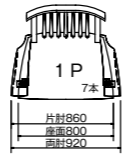

ソファ

座面仕様:ノンスリップ塗装
その他:ノックダウン機能
(脚と座面)
木部仕上:ウレタン塗装

1P		両肘	片肘	肘無
W 920 D 750 H 935 SH360 AH540	ウォールナット	¥176,500	¥163,000	¥148,000

2P		両肘	片肘	肘無
W 1520 D 750 H 935 SH360 AH540	ウォールナット	¥225,000	¥213,000	¥197,000

2.5P		両肘	片肘	肘無
W 1800 D 750 H 935 SH360 AH540	ウォールナット	¥257,000	¥243,000	¥228,000

3P		両肘	片肘	肘無
W 2100 D 750 H 935 SH360 AH540	ウォールナット	¥317,000	¥303,000	¥287,000

シートクッション

1P(座背セット) W(座) 600 W(背) 450 D 475 H 38	A	B	C	1P(座のみ) W 600 D 475 H 38	A	B	C
	¥67,000	¥72,000	¥80,000		¥32,000	¥33,000	¥45,000
2P(座背セット) W(座) 1,200 W(背) 1,050 D 475 H 38	A	B	C	2P(座のみ) W 1,200 D 475 H 38	A	B	C
	¥70,000	¥75,000	¥85,000		¥36,000	¥38,000	¥48,000
2.5P(座背セット) W(座) 1,400 W(背) 1,230 D 475 H 38	A	B	C	2.5P(座のみ) W 1,400 D 475 H 38	A	B	C
	¥75,000	¥80,000	¥90,000		¥38,000	¥40,000	¥50,000
3P(座背セット) W(座) 1,700 W(背) 1,550 D 475 H 38	A	B	C	3P(座のみ) W 1,700 D 475 H 38	A	B	C
	¥80,000	¥85,000	¥95,000		¥40,000	¥42,000	¥53,000

リビングテーブル

木部仕上:ウレタン塗装

D 400~600 H 400~600		W900~1,200	W1,250~1,400	W1,450~1,600
ウォールナット		¥104,000	¥120,000	¥137,000

※高さ・奥行きは 50mm 単位でオーダー可能です。

TVボード

木部仕上:ウレタン塗装

W 1,800 D 450 H 400	ウォールナット	¥300,000
---------------------------	---------	----------

H: アイアン脚

テーブル幅	a寸法	b寸法
1,600	1,216	1,344
1,700	1,316	1,444
1,800	1,416	1,544
1,900	1,516	1,644
2,000	1,616	1,744
2,100	1,716	1,844
2,200	1,816	1,944

c, d 寸法は固定です。

c寸法	d寸法
134	70

D:100角脚 (耳付き面)

テーブル幅	a寸法	テーブル奥行	b寸法
1,600	1,410	800	630
1,700	1,510	900	690
1,800	1,570	1,000	790
1,900	1,670	※1800より小さいサイズは80角脚となります。	
2,000	1,770		
2,100	1,870		
2,200	1,970		