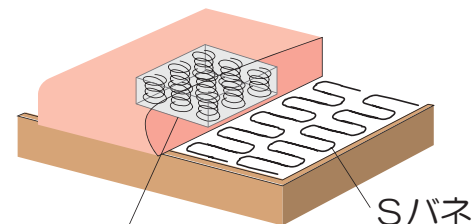

## パノラマ 12

お部屋が広く見える、ローシート・ローバックのソファです。  
無駄を省いて機能的なスマートシティの暮らしに最適です。

別売りアームを  
つなげて使用  
できます！

サブテーブルなどを挟んで使うことも ... /  
さまざまな形で自由にレイアウトできます /

### 弾力のある座り心地

ポケットコイルスプリング

Sバネ

本体はSバネ・ポケットコイルスプリング構造。ポケットスプリングの効果で、弾力のある座り心地です。

品名	基本色	サイズ	梱包サイズ	A ランク	B ランク
 パノラマ12 ミドル	ボディー TMOW/ ピロー LABN (Aランク)	W70×D89×H77 (SH36)cm	14 才	税抜 ¥48,000 (税込 ¥52,800) ※ピローがBランクでも同価格	税抜 ¥60,000 (税込 ¥66,000) ※ピローがAランクでも同価格
 パノラマ12 カウチ	ボディー TMOW/ ピロー LABN (Aランク)	W70×D163×H77 (SH36)cm	25.2 才	税抜 ¥72,000 (税込 ¥79,200) ※ピローがBランクでも同価格	税抜 ¥84,000 (税込 ¥92,400) ※ピローがAランクでも同価格
 パノラマ12 アーム	TMOW (Aランク)	W25×D86×H41cm	3.6 才	税抜 ¥18,000 (税込 ¥19,800)	税抜 ¥22,000 (税込 ¥24,200)