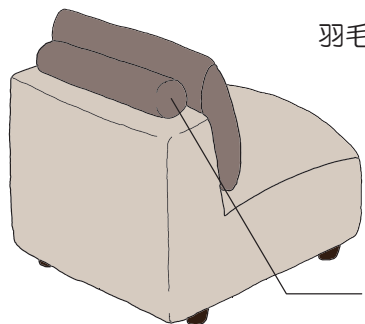

## パノラマ 12

お部屋が広く見える、ローシート・ローバックのソファです。  
無駄を省いて機能的なスマートシティの暮らしに最適です。

別売りアームを  
つなげて使用  
できます！

サブテーブルなどを挟んで使うことも ... /  
さまざまな形で自由にレイアウトできます /

### 弾力のある座り心地

ポケットコイルスプリング

Sバネ

本体はSバネ・ポケットコイルスプリング構造。ポケットスプリングの効果で、弾力のある座り心地です。

品名	基本色	サイズ	梱包サイズ	A ランク	B ランク
 パノラマ12 ミドル	ボディー TMOW/ ピロー LABN (Aランク)	W70×D89×H77 (SH36)cm	14 才	税抜 ¥48,000 (税込 ¥52,800) ※ピローがBランクでも同価格	税抜 ¥60,000 (税込 ¥66,000) ※ピローがAランクでも同価格
 パノラマ12 カウチ	ボディー TMOW/ ピロー LABN (Aランク)	W70×D163×H77 (SH36)cm	25.2 才	税抜 ¥72,000 (税込 ¥79,200) ※ピローがBランクでも同価格	税抜 ¥84,000 (税込 ¥92,400) ※ピローがAランクでも同価格
 パノラマ12 アーム	TMOW (Aランク)	W25×D86×H41cm	3.6 才	税抜 ¥18,000 (税込 ¥19,800)	税抜 ¥22,000 (税込 ¥24,200)

### 座った時の背の安定感を確保

羽毛入りの背ピロークッションが付きます！

羽毛

ミクセル

ボルスター

背ピロークッションには、ボルスターを付けることで座った時の背の安定感を確保しました。中身は、羽毛 40%・ミクセル 60%です。