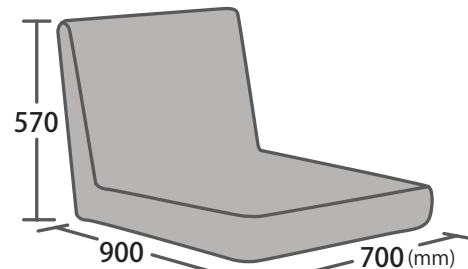

パノラマ11

ハイバックでシンプルな、ラウンジタイプのソファです。  
無駄を省いて機能的なスマートシティの暮らしに最適です。

背クッションには前垂れ防止のため、パイプフレームを採用

ピロークッションには樹脂綿を使用

狭いスペースにも楽々運べる！

(※フレームのみのサイズ)

背座クッション、脚を外せばコンパクトサイズになるので、狭いスペースや階段を使って2Fリビングにも搬入できます。

(※階段のサイズによっては入らない場合もありますので、必ずご自宅の間口の寸法をご確認下さい)

※背・座クッション / 脚なしの本体重量 約11kg

品名	基本色	サイズ(12cm脚取付時)	梱包サイズ	Aランク	Bランク
 パノラマ11 ミドル (ピロー付き)	クッションTMGY/ピローLANV (Aランク)	W70×D90×H89(SH36)	15.4 才	税抜 ¥43,000 (税込¥47,300) ※ピローがBランクでも同価格	税抜 ¥54,000 (税込¥59,400) ※ピローがAランクでも同価格
 パノラマ11 カウチ (ピロー付き)	クッションTMGY/ピローLANV (Aランク)	W70×D150×H89(SH36)	25.3 才	税抜 ¥54,000 (税込¥59,400) ※ピローがBランクでも同価格	税抜 ¥66,000 (税込¥72,600) ※ピローがAランクでも同価格