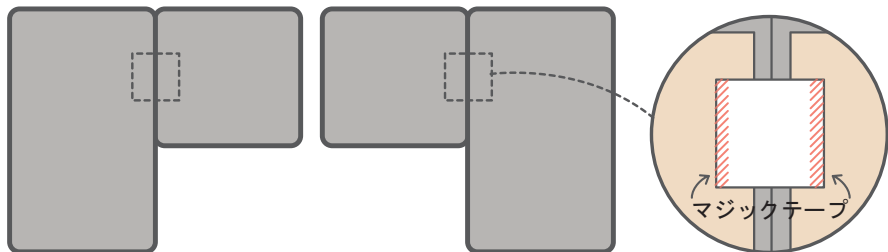

連結シートでズレを防止

＼ 付属の連結シートを使えば、ズレ防止に効果的です！ /