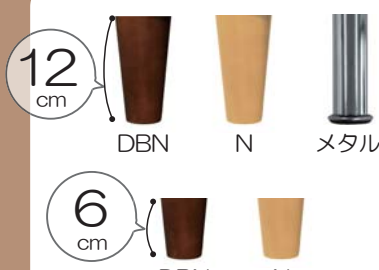

選べる脚5タイプ

5タイプよりお選び下さい。

お部屋の大きさや人数に合わせて 色々な組み合わせができます!
(オーダー対応 納期 60 日)

アイテム	2P-R/2P-L	HCH-L/HCH-R		1P-R/1P-L	M(ミドルソファ)	CO(コーナーソファ)
	123 90 2P-R 2P-L	123 107 HCH-L HCH-R	シート 本体 BULGY/DOBL のみ 通常在庫品 (基本型) 基本型 (色) 以外は 全て受注生産の為 オーダー納期 60 日 となります。	83 90 1P-R 1P-L	65 90 M	85 85 CO
梱包サイズ	28.4 才	32.8 才				
付属クッション	大...2・小...2	大...2・小...2		大...1・小...1	大...1	大...2
ランク	単品価格	単品価格	セット合計	単品価格	単品価格	単品価格
A	¥100,000 (税込 ¥110,000)	¥110,000 (税込 ¥121,000)	¥210,000 (税込 ¥231,000)	¥70,000 (税込 ¥77,000)	¥60,000 (税込 ¥66,000)	¥80,000 (税込 ¥88,000)
A/B	¥105,000 (税込 ¥115,500)	¥115,000 (税込 ¥126,500)	¥220,000 (税込 ¥242,000)	¥75,000 (税込 ¥82,500)	¥65,000 (税込 ¥71,500)	¥85,000 (税込 ¥93,500)
B	¥110,000 (税込 ¥121,000)	¥120,000 (税込 ¥132,000)	¥230,000 (税込 ¥253,000)	¥80,000 (税込 ¥88,000)	¥70,000 (税込 ¥77,000)	¥90,000 (税込 ¥99,000)

替えカバー	ランク	カバー 単品価格	カバー 単品価格	カバー セット合計	カバー 単品価格	カバー 単品価格	カバー 単品価格
	A	¥26,000 (¥28,600)	¥34,000 (¥37,400)	¥60,000 (¥66,000)	¥24,000 (¥26,400)	¥20,000 (¥22,000)	¥28,000 (¥30,800)
	A/B	¥30,000 (¥33,000)	¥40,000 (¥44,000)	¥70,000 (¥77,000)	¥29,000 (¥31,900)	¥25,000 (¥27,500)	¥33,000 (¥36,300)
	B	¥34,000 (¥37,400)	¥46,000 (¥50,600)	¥80,000 (¥88,000)	¥34,000 (¥37,400)	¥30,000 (¥33,000)	¥38,000 (¥41,800)