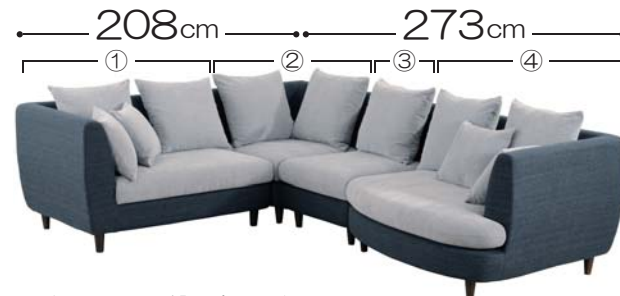

オーダー (納期 60 日対応)

コーナーセット 組み合わせ例
(2P-R + CO + M + HCH-L) BULGY/DOBL セット合計 税抜 ¥390,000
(税込 ¥429,000)

※オーダー 納期 60 日