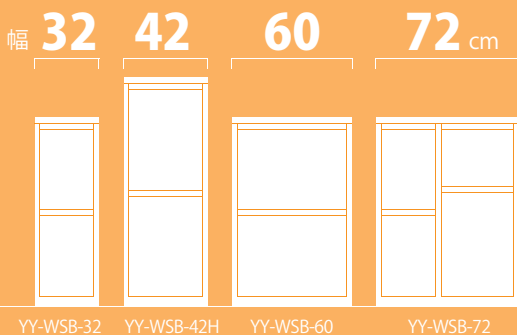

省スペース

取り出し  
スムーズ!!

DUST BOX

分別できるお洒落なダストボックス。  
ごみ箱に見えないスタイリッシュな  
デザインです。場所を取らない薄型  
設計なので、キッチンやリビングの  
わずかなスペースにも置ける便利な  
ダストボックスです。

選べる2色×4サイズ

奥行きは全アイテム 25 cm

■色：BN・WH  
■主材：スチール・プラスチック・天板メラミンシート張り

全アイテム

奥行き 25 cm 超薄型の省スペース設計です!

BN	WH	BN	WH	BN	WH	BN	WH
YY-WSB-32ダストボックス		YY-WSB-42Hダストボックス		YY-WSB-60ダストボックス		YY-WSB-72ダストボックス	
サイズ：W32×D25～48×H95cm		サイズ：W42×D25～56×H115cm		サイズ：W60×D25～48×H95cm		サイズ：W72×D25～56×H95cm	
色：BN・WH 梱包サイズ：4.4才		色：BN・WH 梱包サイズ：6.6才		色：BN・WH 梱包サイズ：7.6才		色：BN・WH 梱包サイズ：9.1才	
税込 <b>¥19,030</b> (税抜 ¥17,300)		税込 <b>¥26,180</b> (税抜 ¥23,800)		税込 <b>¥28,600</b> (税抜 ¥26,000)		税込 <b>¥35,860</b> (税抜 ¥32,600)	