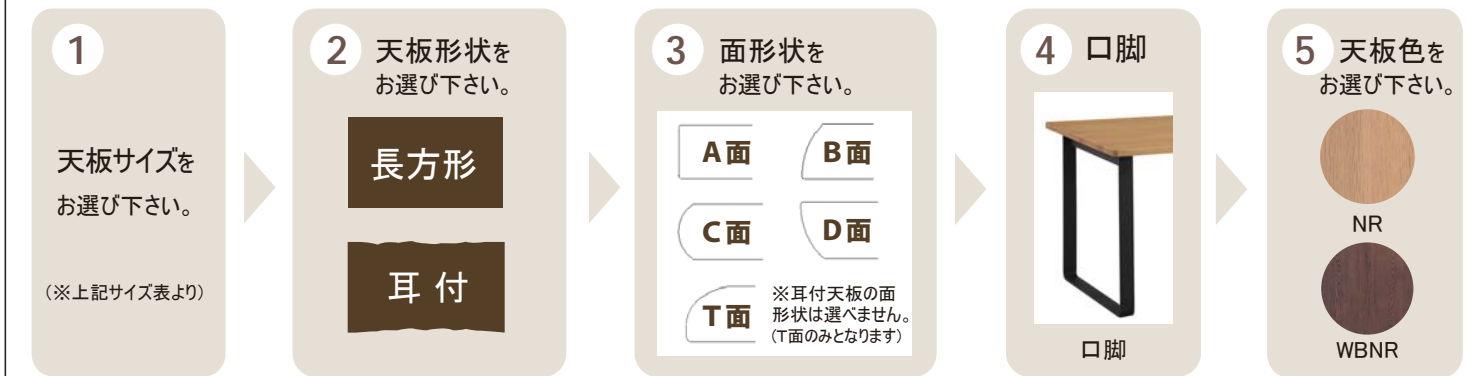

表の価格は、天板と脚を合わせた税込価格です。
※(カッコ)内は税抜価格です。

※通常2本脚・4本脚・口脚全タイプを
取り付けできる仕様ですが、奥行き70cm
のサイズのみ、取り付けできる脚のタイプは
『2本脚と口脚のみ』になります。

※通常納期サイズのアイテムは、こちらの表の価格
とは異なります。左記の価格をご確認ください。

《梱包サイズ》

130×75天板: 2.9才	130×85天板: 3.3才
150×80天板: 3.6才	150×90天板: 4才
180×90天板: 4.7才	180×100天板: 5.2才
口脚: 3.6才	

《口脚 テーブルオーダー方法》

オーダー商品はご注文後約50日が必要です。 <ご注意> オーダー後のキャンセルはいたしかねますのでご了承ください。

口脚テーブル x 106 chair

150×80テーブルトップA NR+口脚 税込 ¥112,860
106サイドチェア NR/XBR×4 税込 ¥24,090×4
セット価格 税込 ¥209,220 (税抜¥190,200)