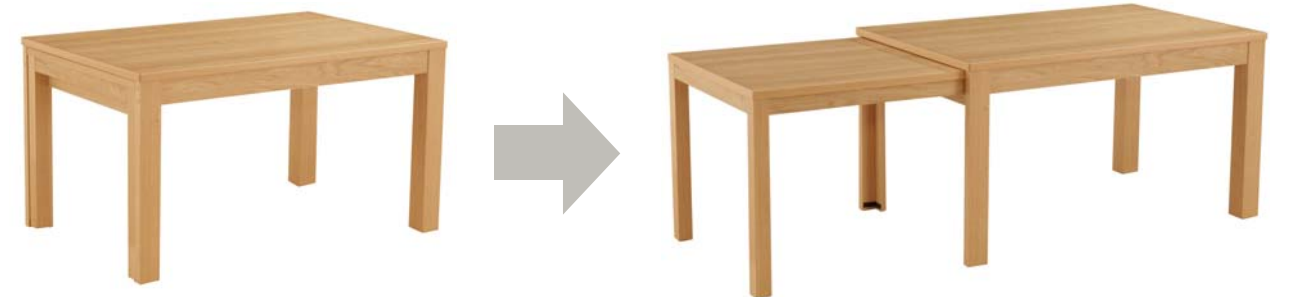

色をお選び下さい。

YUME 伸長テーブル

伸長テーブル

天板にオークの突板を使用しております。

幅が130⇒215cmに広がりますので、急な来客で人数が増えてもゆったりとお使いいただけます。

テーブル幅が **130 → 215 cm** に伸長します！！

YUME2 伸長テーブル130-215×80 N・WBN

■サイズ:W130~215×D80×H71cm