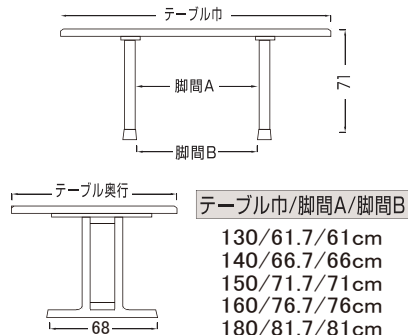

※表の価格は税込価格です。(カッコ内は税抜価格です。)

太枠 内は、通常納期サイズとなります。

(通常納期サイズ:110パイ・面形状【Tタイプ】のみ)

※その他のサイズ・面形状は全て納期50日となります。

面形状	T面	A・B・C・D面
90パイ	¥109,230 (¥99,300)	¥109,230 (¥99,300)
100パイ	¥118,800 (¥108,000)	¥118,800 (¥108,000)
110パイ	¥117,700 (¥107,000)	¥133,210 (¥121,100)
120パイ	¥150,040 (¥136,400)	¥150,040 (¥136,400)

半円テーブル

通常納期サイズ 面形状【Tタイプ】

YUME2 180×110半円テーブル T
NR・WBNR

税込 ¥144,100 (税抜¥131,000)

YUME2 180×110半円

W180×D110×H71cm

平らな面を壁付けて使ってもOK!

180半円テーブル
梱包サイズ:9才(2個口)

面形状	T面	A・B・C面	D面
130×85半円	¥114,070 (¥103,700)	¥114,070 (¥103,700)	不可
140×90半円	¥122,430 (¥111,300)	¥122,430 (¥111,300)	¥122,430 (¥111,300)
150×95半円	¥134,420 (¥122,200)	¥134,420 (¥122,200)	¥134,420 (¥122,200)
160×100半円	¥144,100 (¥131,000)	¥144,100 (¥131,000)	¥144,100 (¥131,000)
180×110半円	¥144,100 (¥131,000)	¥174,020 (¥158,200)	¥174,020 (¥158,200)

太枠 内は、通常納期サイズとなります。(通常納期サイズ:180×110半円・面形状【Tタイプ】のみ) ※その他のサイズ・面形状は全て納期50日。

《半円テーブルオーダー方法》

オーダー商品はご注文後約50日が必要です。<ご注意>オーダー後のキャンセルはいたしかねますのでご了承願います。

1

天板サイズをお選び下さい。
(※上記のサイズ表より)

2

面形状(A・B・C・D・T面)をお選びください。

3