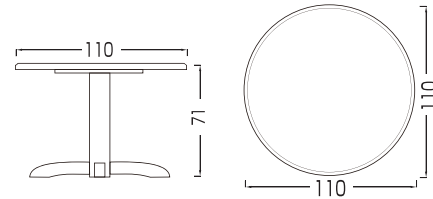

YUME 丸&半円テーブル

丸テーブル

通常納期サイズ 面形状【Tタイプ】

YUME2 110パイテーブル T
NR・WBNR

税込 ¥117,700 (税抜¥107,000)

YUME2 110パイ

Φ110×H71cm

110パイテーブル梱包サイズ:5.9才(2個口)

※表の価格は税込価格です。(カッコ内は税抜価格です。)

太枠 内は、通常納期サイズとなります。

(通常納期サイズ:110パイ・面形状【Tタイプ】のみ)

※その他のサイズ・面形状は全て納期50日となります。

面形状	T面	A・B・C・D面
90パイ	¥109,230 (¥99,300)	¥109,230 (¥99,300)
100パイ	¥118,800 (¥108,000)	¥118,800 (¥108,000)
110パイ	¥117,700 (¥107,000)	¥133,210 (¥121,100)
120パイ	¥150,040 (¥136,400)	¥150,040 (¥136,400)

半円テーブル

通常納期サイズ 面形状【Tタイプ】

YUME2 180×110半円テーブル T
NR・WBNR

税込 ¥144,100 (税抜¥131,000)

YUME2 180×110半円

W180×D110×H71cm

平らな面を壁付けて使ってもOK!

180半円テーブル
梱包サイズ:9才(2個口)

色をお選び下さい。

YUME 伸長テーブル

伸長テーブル

天板にオークの突板を使用しております。

幅が130⇒215cmに広がりますので、急な来客で人数が増えてもゆったりとお使いいただけます。

テーブル幅が **130 → 215 cm** に伸長します！！

YUME2 伸長テーブル130-215×80 N・WBN

■サイズ:W130~215×D80×H71cm