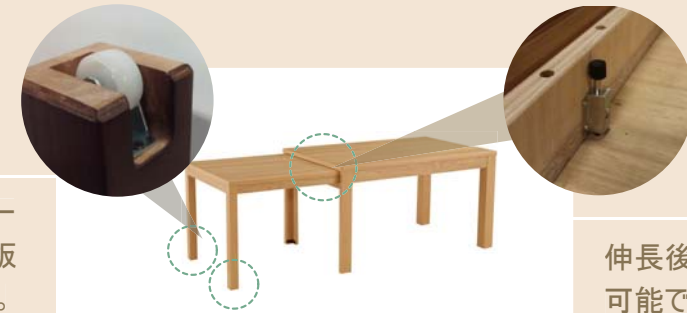

■梱包サイズ:8才

税込 ¥111,650 (税抜¥101,500)

木部カラー
2色対応

脚部キャスター付

伸長部分の脚はキャスター仕様です。軽い力で天板を引き出すことができます。

天板裏ストッパー付き

伸長後、ストッパーによる固定が可能です。安全にお使い頂けます。

伸長テーブル × 101 chair