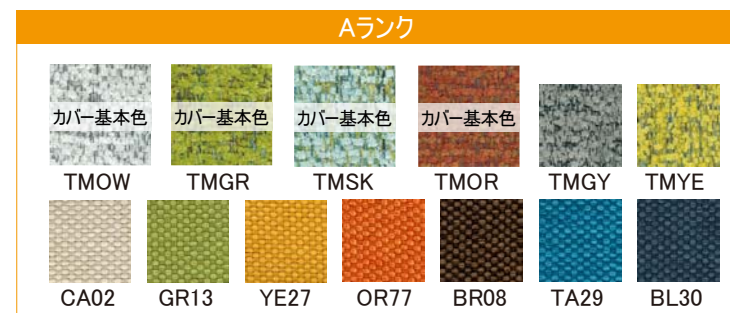

■サイズ: W125×D40×H43cm
 ■重量: 9.5kg ■梱包サイズ: 9.1才
 ■材質: オーク/合成皮革張り

YUME2
150Pベンチ NR/XBR(PVC)
150Pベンチ WBNR/XBR(PVC)

税込 ¥38,500 (税抜¥35,000)

別売カバー YUME2 150Pベンチ用カバー
 基本色 Aランク TMOW・TMGR・TMSK・TMOR ¥7,260 (¥6,600)
 特注色《納期約50日》 Aランク ¥7,260 (¥6,600) Bランク ¥7,920 (¥7,200)

■サイズ: W150×D40×H43cm
 ■重量: 10.6kg ■梱包サイズ: 11才
 ■材質: オーク/合成皮革張り

STOOL

YUME2
スツール NR 板座
スツール WBNR 板座

税込 ¥19,250 (税抜¥17,500)

■サイズ: W50×D38×H45.5cm ■重量: 4kg
 ■材質: オーク ■梱包サイズ: 5才(2脚入)

スタッキング可能
1脚分のスペースでコンパクトに収納できます

選べるチェア&ベンチカバー 17色

チェアとベンチのカバーは、Aランク13色/Bランク4色の中から好きなカラーをお選び頂けます。基本色(TMOW・TMGR・TMSK・TMOR)以外は受注生産の為、納期約50日が必要です。(※スツールのカバーはありません。)

オーダー商品はご注文後約50日が必要です。<ご注意>オーダー後のキャンセルはいたしかねますのでご了承願います。