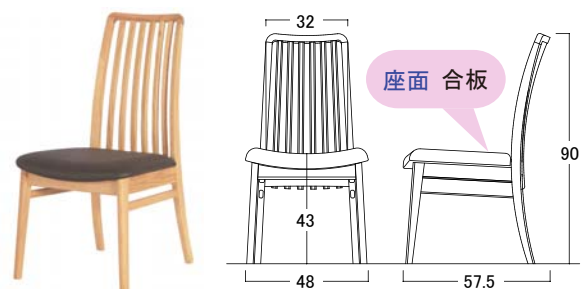

YUME チェア・ベンチ & スツール

101

YUME2 101サイドチェア NR/XBR(PVC)
YUME2 101サイドチェア WBNR/XBR(PVC)

税込 ¥26,400 (税抜¥24,000)

別売カバー YUME2 101用カバー
 基本色 Aランク TMOW・TMGR・TMSK・TMOR ¥4,290 (¥3,900)
 特注色《納期 約50日》 Aランク ¥4,290 (¥3,900) Bランク ¥5,500 (¥5,000)

■サイズ: W50.6×D59.7×H88.7 (SH45)cm ■重量: 4.4kg
 ■材質: オーク/合成皮革張り ■梱包サイズ: 13才(2脚入)

106

YUME2 106サイドチェア NR/XBR(PVC)
YUME2 106サイドチェア WBNR/XBR(PVC)

税込 ¥24,090 (税抜¥21,900)

別売カバー YUME2 106用カバー
 基本色 Aランク TMOW・TMGR・TMSK・TMOR ¥4,290 (¥3,900)
 特注色《納期 約50日》 Aランク ¥4,290 (¥3,900) Bランク ¥5,500 (¥5,000)

■サイズ: W47×D52.5×H83 (SH44)cm ■重量: 4.7kg
 ■材質: オーク/合成皮革張り ■梱包サイズ: 11才(2脚入)

204

YUME2 204サイドチェア NR/XBR(PVC)
YUME2 204サイドチェア WBNR/XBR(PVC)

税込 ¥28,820 (税抜¥26,200)

別売カバー YUME2 204用カバー
 基本色 Aランク TMOW・TMGR・TMSK・TMOR ¥4,290 (¥3,900)
 特注色《納期 約50日》 Aランク ¥4,290 (¥3,900) Bランク ¥5,500 (¥5,000)

■サイズ: W48×D57.5×H90 (SH43)cm ■重量: 5.5kg
 ■材質: オーク/合成皮革張り ■梱包サイズ: 13.6才(2脚入)

205

YUME2 205セミアームチェア NR/XBR(PVC)
YUME2 205セミアームチェア WBNR/XBR(PVC)

税込 ¥30,030 (税抜¥27,300)

別売カバー YUME2 205用カバー
 基本色 Aランク TMOW・TMGR・TMSK・TMOR ¥5,500 (¥5,000)
 特注色《納期 約50日》 Aランク ¥5,500 (¥5,000) Bランク ¥6,600 (¥6,000)