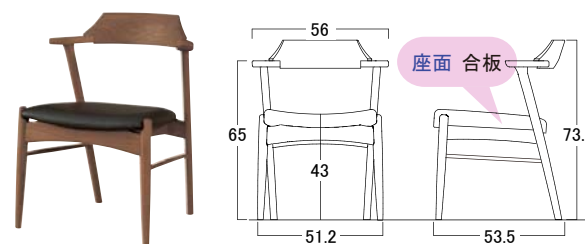

■サイズ: W47×D52.5×H83 (SH44)cm ■重量: 4.7kg
 ■材質: オーク/合成皮革張り ■梱包サイズ: 11才(2脚入)

204

YUME2 204サイドチェア NR/XBR(PVC)
YUME2 204サイドチェア WBNR/XBR(PVC)

税込 ¥28,820 (税抜¥26,200)

別売カバー YUME2 204用カバー
 基本色 Aランク TMOW・TMGR・TMSK・TMOR ¥4,290 (¥3,900)
 特注色《納期 約50日》 Aランク ¥4,290 (¥3,900) Bランク ¥5,500 (¥5,000)

■サイズ: W48×D57.5×H90 (SH43)cm ■重量: 5.5kg
 ■材質: オーク/合成皮革張り ■梱包サイズ: 13.6才(2脚入)

205

YUME2 205セミアームチェア NR/XBR(PVC)
YUME2 205セミアームチェア WBNR/XBR(PVC)

税込 ¥30,030 (税抜¥27,300)

別売カバー YUME2 205用カバー
 基本色 Aランク TMOW・TMGR・TMSK・TMOR ¥5,500 (¥5,000)
 特注色《納期 約50日》 Aランク ¥5,500 (¥5,000) Bランク ¥6,600 (¥6,000)

■サイズ: W50×D55.5×H76 (SH43/AH65)cm ■重量: 6kg
 ■材質: オーク/合成皮革張り ■梱包サイズ: 9才

109AT

YUME2 109ATアームチェア NR/XBR(PVC)
YUME2 109ATアームチェア WBNR/XBR(PVC)

税込 ¥33,660 (税抜¥30,600)

別売カバー YUME2 109AT用カバー
 基本色 Aランク TMOW・TMGR・TMSK・TMOR ¥4,290 (¥3,900)
 特注色《納期 約50日》 Aランク ¥4,290 (¥3,900) Bランク ¥5,500 (¥5,000)

■サイズ: W56×D53.5×H73.5 (SH43/AH65)cm
 ■重量: 6.15kg ■材質: オーク/合成皮革張り ■梱包サイズ: 8.9才

BENCH

YUME2
125Pベンチ NR/XBR(PVC)
125Pベンチ WBNR/XBR(PVC)

税込 ¥34,870 (税抜¥31,700)

別売カバー YUME2 125Pベンチ用カバー
 基本色 Aランク TMOW・TMGR・TMSK・TMOR ¥5,830 (¥5,300)
 特注色《納期約50日》 Aランク ¥5,830 (¥5,300) Bランク ¥6,600 (¥6,000)