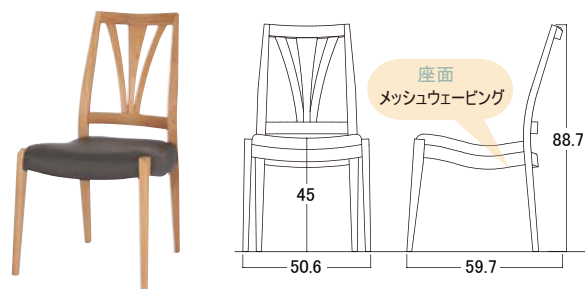

YUME チェア・ベンチ & スツール

101

YUME2 101サイドチェア NR/XBR(PVC)
YUME2 101サイドチェア WBNR/XBR(PVC)

税込 ¥26,400 (税抜¥24,000)

別売カバー YUME2 101用カバー
 基本色 Aランク TMOW・TMGR・TMSK・TMOR ¥4,290 (¥3,900)
 特注色《納期 約50日》 Aランク ¥4,290 (¥3,900) Bランク ¥5,500 (¥5,000)

■サイズ: W50.6×D59.7×H88.7 (SH45)cm ■重量: 4.4kg
 ■材質: オーク/合成皮革張り ■梱包サイズ: 13才(2脚入)

106

YUME2 106サイドチェア NR/XBR(PVC)
YUME2 106サイドチェア WBNR/XBR(PVC)

税込 ¥24,090 (税抜¥21,900)

別売カバー YUME2 106用カバー
 基本色 Aランク TMOW・TMGR・TMSK・TMOR ¥4,290 (¥3,900)
 特注色《納期 約50日》 Aランク ¥4,290 (¥3,900) Bランク ¥5,500 (¥5,000)

■サイズ: W47×D52.5×H83 (SH44)cm ■重量: 4.7kg
 ■材質: オーク/合成皮革張り ■梱包サイズ: 11才(2脚入)

204

YUME2 204サイドチェア NR/XBR(PVC)
YUME2 204サイドチェア WBNR/XBR(PVC)

税込 ¥28,820 (税抜¥26,200)

別売カバー YUME2 204用カバー
 基本色 Aランク TMOW・TMGR・TMSK・TMOR ¥4,290 (¥3,900)
 特注色《納期 約50日》 Aランク ¥4,290 (¥3,900) Bランク ¥5,500 (¥5,000)

■サイズ: W48×D57.5×H90 (SH43)cm ■重量: 5.5kg
 ■材質: オーク/合成皮革張り ■梱包サイズ: 13.6才(2脚入)

205

YUME2 205セミアームチェア NR/XBR(PVC)
YUME2 205セミアームチェア WBNR/XBR(PVC)

税込 ¥30,030 (税抜¥27,300)

別売カバー YUME2 205用カバー
 基本色 Aランク TMOW・TMGR・TMSK・TMOR ¥5,500 (¥5,000)
 特注色《納期 約50日》 Aランク ¥5,500 (¥5,000) Bランク ¥6,600 (¥6,000)