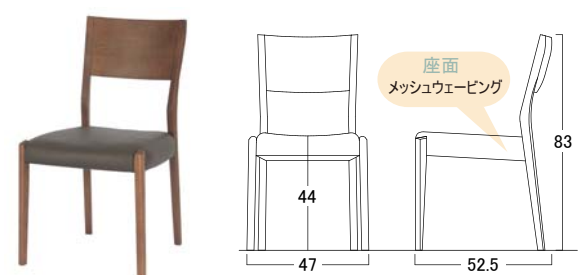

YUME チェア・ベンチ & スツール

101

YUME2 101サイドチェア NR/XBR(PVC)
YUME2 101サイドチェア WBNR/XBR(PVC)

税込 ¥26,400 (税抜¥24,000)

別売カバー YUME2 101用カバー
 基本色 Aランク TMOW・TMGR・TMSK・TMOR ¥4,290 (¥3,900)
 特注色《納期 約50日》 Aランク ¥4,290 (¥3,900) Bランク ¥5,500 (¥5,000)

■サイズ: W50.6×D59.7×H88.7 (SH45)cm ■重量: 4.4kg
 ■材質: オーク/合成皮革張り ■梱包サイズ: 13才(2脚入)

106

YUME2 106サイドチェア NR/XBR(PVC)
YUME2 106サイドチェア WBNR/XBR(PVC)

税込 ¥24,090 (税抜¥21,900)

別売カバー YUME2 106用カバー
 基本色 Aランク TMOW・TMGR・TMSK・TMOR ¥4,290 (¥3,900)
 特注色《納期 約50日》 Aランク ¥4,290 (¥3,900) Bランク ¥5,500 (¥5,000)

■サイズ: W47×D52.5×H83 (SH44)cm ■重量: 4.7kg
 ■材質: オーク/合成皮革張り ■梱包サイズ: 11才(2脚入)

204

YUME2 204サイドチェア NR/XBR(PVC)
YUME2 204サイドチェア WBNR/XBR(PVC)

税込 ¥28,820 (税抜¥26,200)

別売カバー YUME2 204用カバー
 基本色 Aランク TMOW・TMGR・TMSK・TMOR ¥4,290 (¥3,900)
 特注色《納期 約50日》 Aランク ¥4,290 (¥3,900) Bランク ¥5,500 (¥5,000)

■サイズ: W48×D57.5×H90 (SH43)cm ■重量: 5.5kg
 ■材質: オーク/合成皮革張り ■梱包サイズ: 13.6才(2脚入)

205

YUME2 205セミアームチェア NR/XBR(PVC)
YUME2 205セミアームチェア WBNR/XBR(PVC)

税込 ¥30,030 (税抜¥27,300)

別売カバー YUME2 205用カバー
 基本色 Aランク TMOW・TMGR・TMSK・TMOR ¥5,500 (¥5,000)
 特注色《納期 約50日》 Aランク ¥5,500 (¥5,000) Bランク ¥6,600 (¥6,000)