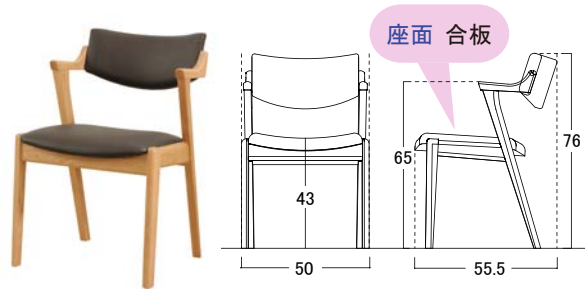

■サイズ: W50.6×D59.7×H88.7 (SH45)cm ■重量: 4.4kg
 ■材質: オーク/合成皮革張り ■梱包サイズ: 13才(2脚入)

106

YUME2 106サイドチェア NR/XBR(PVC)
YUME2 106サイドチェア WBNR/XBR(PVC)

税込 ¥24,090 (税抜¥21,900)

別売カバー YUME2 106用カバー
 基本色 Aランク TMOW・TMGR・TMSK・TMOR ¥4,290 (¥3,900)
 特注色《納期 約50日》 Aランク ¥4,290 (¥3,900) Bランク ¥5,500 (¥5,000)

■サイズ: W47×D52.5×H83 (SH44)cm ■重量: 4.7kg
 ■材質: オーク/合成皮革張り ■梱包サイズ: 11才(2脚入)

204

YUME2 204サイドチェア NR/XBR(PVC)
YUME2 204サイドチェア WBNR/XBR(PVC)

税込 ¥28,820 (税抜¥26,200)

別売カバー YUME2 204用カバー
 基本色 Aランク TMOW・TMGR・TMSK・TMOR ¥4,290 (¥3,900)
 特注色《納期 約50日》 Aランク ¥4,290 (¥3,900) Bランク ¥5,500 (¥5,000)

■サイズ: W48×D57.5×H90 (SH43)cm ■重量: 5.5kg
 ■材質: オーク/合成皮革張り ■梱包サイズ: 13.6才(2脚入)

205

YUME2 205セミアームチェア NR/XBR(PVC)
YUME2 205セミアームチェア WBNR/XBR(PVC)

税込 ¥30,030 (税抜¥27,300)

別売カバー YUME2 205用カバー
 基本色 Aランク TMOW・TMGR・TMSK・TMOR ¥5,500 (¥5,000)
 特注色《納期 約50日》 Aランク ¥5,500 (¥5,000) Bランク ¥6,600 (¥6,000)

■サイズ: W50×D55.5×H76 (SH43/AH65)cm ■重量: 6kg
 ■材質: オーク/合成皮革張り ■梱包サイズ: 9才

109AT

YUME2 109ATアームチェア NR/XBR(PVC)
YUME2 109ATアームチェア WBNR/XBR(PVC)

税込 ¥33,660 (税抜¥30,600)

別売カバー YUME2 109AT用カバー
 基本色 Aランク TMOW・TMGR・TMSK・TMOR ¥4,290 (¥3,900)
 特注色《納期 約50日》 Aランク ¥4,290 (¥3,900) Bランク ¥5,500 (¥5,000)