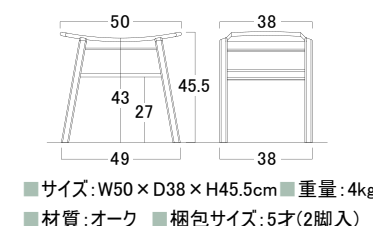

■サイズ: W50×D55.5×H76 (SH43/AH65)cm ■重量: 6kg
 ■材質: オーク/合成皮革張り ■梱包サイズ: 9才

109AT

YUME2 109ATアームチェア NR/XBR(PVC)
YUME2 109ATアームチェア WBNR/XBR(PVC)

税込 ¥33,660 (税抜¥30,600)

別売カバー YUME2 109AT用カバー
 基本色 Aランク TMOW・TMGR・TMSK・TMOR ¥4,290 (¥3,900)
 特注色《納期 約50日》 Aランク ¥4,290 (¥3,900) Bランク ¥5,500 (¥5,000)

■サイズ: W56×D53.5×H73.5 (SH43/AH65)cm
 ■重量: 6.15kg ■材質: オーク/合成皮革張り ■梱包サイズ: 8.9才

BENCH

YUME2
125Pベンチ NR/XBR(PVC)
125Pベンチ WBNR/XBR(PVC)

税込 ¥34,870 (税抜¥31,700)

別売カバー YUME2 125Pベンチ用カバー
 基本色 Aランク TMOW・TMGR・TMSK・TMOR ¥5,830 (¥5,300)
 特注色《納期約50日》 Aランク ¥5,830 (¥5,300) Bランク ¥6,600 (¥6,000)

■サイズ: W125×D40×H43cm
 ■重量: 9.5kg ■梱包サイズ: 9.1才
 ■材質: オーク/合成皮革張り

YUME2
150Pベンチ NR/XBR(PVC)
150Pベンチ WBNR/XBR(PVC)

税込 ¥38,500 (税抜¥35,000)

別売カバー YUME2 150Pベンチ用カバー
 基本色 Aランク TMOW・TMGR・TMSK・TMOR ¥7,260 (¥6,600)
 特注色《納期約50日》 Aランク ¥7,260 (¥6,600) Bランク ¥7,920 (¥7,200)

■サイズ: W150×D40×H43cm
 ■重量: 10.6kg ■梱包サイズ: 11才
 ■材質: オーク/合成皮革張り

STOOL

YUME2
スツール NR 板座
スツール WBNR 板座

税込 ¥19,250 (税抜¥17,500)

■サイズ: W50×D38×H45.5cm ■重量: 4kg
 ■材質: オーク ■梱包サイズ: 5才(2脚入)

スタッキング可能
1脚分のスペースでコンパクトに収納できます