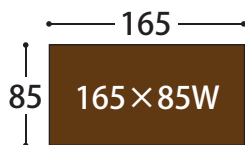

W 天板

選べる3サイズ

脚3タイプ

ウォールナット無垢板複層 天板厚：40mm (脚部取付総高：710mm)

4本脚

2本脚

スクエア脚

天板サイズ (cm)

150天板 梱包サイズ：4.6才

165天板 梱包サイズ：5.4才

180天板 梱包サイズ：6.1才

※W天板のサイズオーダー対応はありません。上記のサイズよりお選びください。

パンテス

150×80W 天板 + 4本脚

天板 税込 ¥116,490 (¥105,900)

4本脚 税込 ¥34,870 (¥31,700)