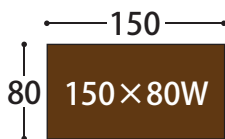

W 天板

選べる3サイズ

脚3タイプ

ウォールナット無垢板複層 天板厚：40mm (脚部取付総高：710mm)

4本脚

2本脚

スクエア脚

天板サイズ (cm)

150天板 梱包サイズ：4.6才

165天板 梱包サイズ：5.4才

180天板 梱包サイズ：6.1才

※W天板のサイズオーダー対応はありません。上記のサイズよりお選びください。

パンテス

150×80W 天板 + 4本脚

天板 税込 ¥116,490 (¥105,900)

4本脚 税込 ¥34,870 (¥31,700)