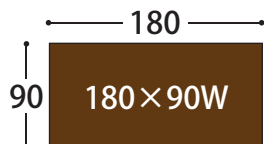

W 天板

選べる3サイズ

脚3タイプ

ウォールナット無垢板複層 天板厚：40mm (脚部取付総高：710mm)

4本脚

2本脚

スクエア脚

天板サイズ (cm)

150天板 梱包サイズ：4.6才

165天板 梱包サイズ：5.4才

180天板 梱包サイズ：6.1才

※W天板のサイズオーダー対応はありません。上記のサイズよりお選びください。

パンテス

150×80W 天板 + 4本脚

天板 税込 ¥116,490 (¥105,900)

4本脚 税込 ¥34,870 (¥31,700)