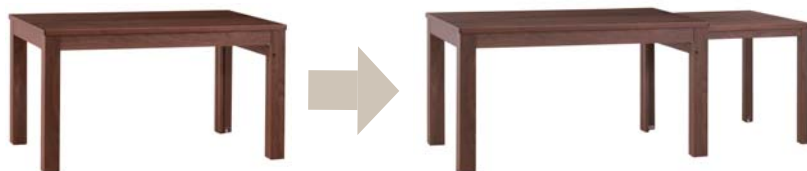

■ 特注サイズ (納期約 50 日)

90パイI-X テーブル WAL 天板サイズ Φ90cm 税込 ¥130,900 (税抜 ¥119,000)

110パイI-X テーブル WAL 天板サイズ Φ110cm 税込 ¥170,500 (税抜 ¥155,000)

120パイI-X テーブル WAL 天板サイズ Φ120cm 税込 ¥200,420 (税抜 ¥182,200)

100パイI-X テーブル WAL 税込 ¥145,200
Cセミアームチェア WAL/BK 税込 ¥25,300×3

丸テーブル4点セット

税込 ¥221,100 (税抜 ¥201,000)

伸長式テーブル

テーブル幅が 130→最大 215cm まで伸長します！

パンテス
130-215×80 伸長テーブル WAL 税込 ¥129,690

サイズ：W130-215×D80×H71cm
材質：ウォールナット突板

梱包サイズ：8才

脚部キャスター付

伸長部分の脚はキャスター仕様です。
軽い力で天板を引き出すことができます。

天板裏ストッパー付き

伸長後、ストッパーによる固定が可能です。安全にお使い頂けます。

130-215×80 伸長テーブル WAL 税込 ¥129,690
Dサイドチェア WAL/BK 税込 ¥28,820×4

伸長テーブル5点セット

税込 ¥244,970 (税抜 ¥222,700)

WAL

パンテスのテーブルラインナップには丸テーブルと伸長式テーブルもあります。丸テーブルはカフェ気分できつろぐのにぴったり。伸長式テーブルは人数が増えてもゆったりと広くお使い頂けますので来客時にとても便利です。ライフスタイルの色々なシーンに合わせて、お好みのテーブルをお選び頂けます。