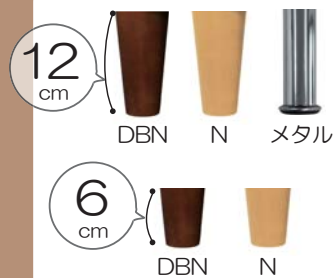

選べる脚5タイプ

5タイプよりお選び下さい。

カラーオーダー (納期 60 日対応)

基本色以外の組み合わせは全て受注生産の為納期 60 日となります。
替えカバーは全色納期 60 日です。

別売 替えカバー

《Aランク》	税込価格	(税抜価格)
ミドル用カバー	¥23,210	(¥21,100)
カウチ用カバー	¥34,100	(¥31,000)

※ピローがBランクでも同価格です。

《Bランク》	税込価格	(税抜価格)
ミドル用カバー	¥34,100	(¥31,000)
カウチ用カバー	¥47,300	(¥43,000)

※ピローがAランクでも同価格です。