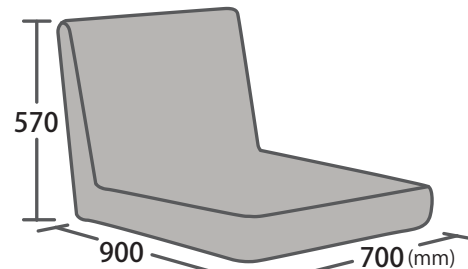

パノラマ11

ハイバックでシンプルな、ラウンジタイプのソファです。  
無駄を省いて機能的なスマートシティの暮らしに最適です。

背クッションには前垂れ防止のため、パイプフレームを採用

ピロークッションには樹脂綿を使用

狭いスペースにも楽々運べる！

(※フレームのみのサイズ)

背座クッション、脚を外せばコンパクトサイズになるので、狭いスペースや階段を使って2Fリビングにも搬入できます。

(※階段のサイズによっては入らない場合もありますので、必ずご自宅の間口の寸法をご確認下さい)

※背・座クッション / 脚なしの本体重量 約11kg

品名	基本色	サイズ(12cm脚取付時)	梱包サイズ	Aランク	Bランク
 パノラマ11 ミドル (ピロー付き)	クッションTMGY/ピローLANV (Aランク)	W70×D90×H89(SH36)	15.4 才	税込 ¥52,800 (税抜¥48,000) ※ピローがBランクでも同価格	税込 ¥63,690 (税抜¥57,900) ※ピローがAランクでも同価格
 パノラマ11 カウチ (ピロー付き)	クッションTMGY/ピローLANV (Aランク)	W70×D150×H89(SH36)	25.3 才	税込 ¥66,000 (税抜¥60,000) ※ピローがBランクでも同価格	税込 ¥79,200 (税抜¥72,000) ※ピローがAランクでも同価格