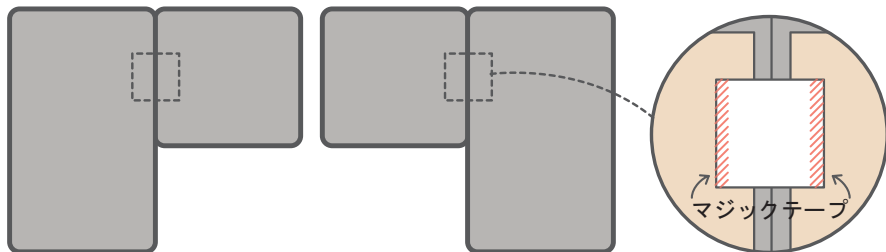

連結シートでズレを防止

＼ 付属の連結シートを使えば、ズレ防止に効果的です！ /