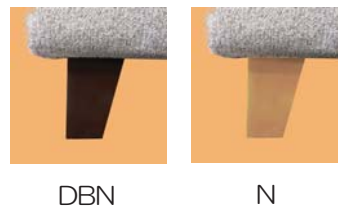

選べる脚 2色

木製脚は DBN と N の
2色よりお選び頂けます。

カラーオーダー(納期 60日対応)

基本色以外は全て受注生産の為納期 60日となります。
替えカバーは全色納期 60日です。

別売 替えカバー

《Aランク》 税抜価格 (税込価格)
カウチソファ用カバー ¥60,000 (¥66,000)
Sカウチソファ用カバー ¥58,000 (¥63,800)

《Bランク》
カウチソファ用カバー ¥80,000 (¥88,000)
Sカウチソファ用カバー ¥78,000 (¥85,800)