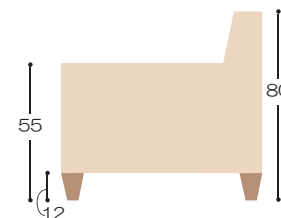

パノラマ 04

高密度ウレタンとスプリング、選べる2つの座り心地。
羽毛の感覚と着せ替えができるカバーリングタイプのソファです。

オーダー納期60日

座面 奥行き 55cm

座面の奥行きが55cmと深いので ゆったりと座れます。

本体サイズ
H 80 cm

羽毛

背クッションには羽毛とウレタンチップを混合しております。身体がすっと馴染む座り心地です。

本体サイズ

3S : W190×D92.5×H80 肘高 55

2.5S : W170×D92.5×H80 肘高 55

脚 12 cm

全てオーダー対応(納期 60 日)となります。

品名	色	座面の硬さ	木製脚の色	サイズ	梱包サイズ	Aランク	Bランク
パノラマ04 3Sソファ	張地見本からお選び下さい。	レギュラー・ハード	DBN・N	W190×D92.5×H92 (SH43) cm	47.3才	税抜 ¥132,000 (税込¥145,200)	税抜 ¥143,000 (税込¥157,300)
パノラマ04 2.5Sソファ		レギュラー・ハード	DBN・N	W170×D92.5×H92 (SH43) cm	42.4才	税抜 ¥120,000 (税込¥132,000)	税抜 ¥131,000 (税込¥144,100)
パノラマ04 スツール		ハードのみ	DBN・N	W65×D55×H42 cm	5.9才	税抜 ¥30,000 (税込¥33,000)	税抜 ¥33,000 (税込¥36,300)