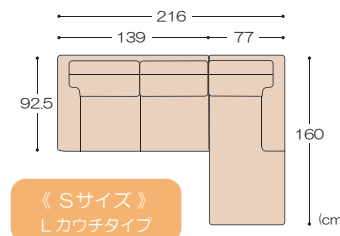

パノラマ 04 カウチタイプ

高密度ウレタンとスプリング、選べる2つの座り心地。お部屋に合わせて形も選べるカウチソファです。

パノラマ 04 カウチ L CHBE (脚部: DBN)

羽毛

背クッションには羽毛とウレタンチップを混合しております。身体がすっと馴染む座り心地です。

選べるサイズ 2タイプ

それぞれLタイプ(座って左カウチ) Rタイプ(座って右カウチ)が選べます。

腰を快適サポート

羽毛入りのランバーピロークッション。身体にフィットして腰をやさしくサポートします。

別売 パノラマ04 ソファ用 ランバーピロー (1個)

基本色: CH CH 《Aランク》 税抜 ¥3,200 (税込 ¥3,520)

基本色 CH CH 《Aランク》 以外の色はオーダー納期 60日対応となります。

《Bランク》 税抜 ¥3,500 (税込 ¥3,850)

品名	基本色	座面の硬さ	木製脚の色	サイズ (cm)	梱包サイズ	Aランク	Bランク
パノラマ 04 カウチソファ L/R	CH BE (Aランク)	レギュラー・ハード	DBN・N	W240×D160×H92 (SH43)	78.2 才 (2個口)	税抜 ¥168,000 (税込 ¥184,800)	税抜 ¥188,000 (税込 ¥206,800)
パノラマ 04 カウチソファ S L/R	CH BE (Aランク)	レギュラー・ハード	DBN・N	W216×D160×H92 (SH43)	70.7 才 (2個口)	税抜 ¥158,000 (税込 ¥173,800)	税抜 ¥178,000 (税込 ¥195,800)

本体サイズ

3S : W190×D92.5×H80 肘高 55

2.5S : W170×D92.5×H80 肘高 55

脚 12 cm

全てオーダー対応(納期 60 日)となります。

品名	色	座面の硬さ	木製脚の色	サイズ	梱包サイズ	Aランク	Bランク
パノラマ04 3Sソファ	張地見本からお選び下さい。	レギュラー・ハード	DBN・N	W190×D92.5×H92 (SH43) cm	47.3才	税抜 ¥132,000 (税込¥145,200)	税抜 ¥143,000 (税込¥157,300)
パノラマ04 2.5Sソファ		レギュラー・ハード	DBN・N	W170×D92.5×H92 (SH43) cm	42.4才	税抜 ¥120,000 (税込¥132,000)	税抜 ¥131,000 (税込¥144,100)
パノラマ04 スツール		ハードのみ	DBN・N	W65×D55×H42 cm	5.9才	税抜 ¥30,000 (税込¥33,000)	税抜 ¥33,000 (税込¥36,300)