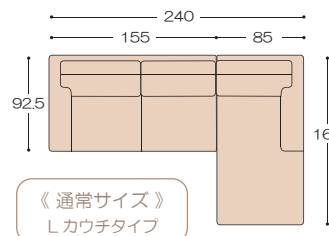

パノラマ 04 カウチタイプ

高密度ウレタンとスプリング、選べる2つの座り心地。お部屋に合わせて形も選べるカウチソファです。

パノラマ 04 カウチ L CHBE (脚部: DBN)

羽毛

背クッションには羽毛とウレタンチップを混合しております。身体がすっと馴染む座り心地です。

選べるサイズ 2タイプ

それぞれLタイプ(座って左カウチ) Rタイプ(座って右カウチ)が選べます。

腰を快適サポート

羽毛入りのランバーピロークッション。身体にフィットして腰をやさしくサポートします。

別売 パノラマ04 ソファ用 ランバーピロー (1個)

基本色: CH CH 《Aランク》 税抜 ¥3,200 (税込 ¥3,520)

基本色 CH CH 《Aランク》 以外の色はオーダー納期 60日対応となります。

《Bランク》 税抜 ¥3,500 (税込 ¥3,850)

品名	基本色	座面の硬さ	木製脚の色	サイズ (cm)	梱包サイズ	Aランク	Bランク
パノラマ 04 カウチソファ L/R	CH BE (Aランク)	レギュラー・ハード	DBN・N	W240×D160×H92 (SH43)	78.2 才 (2個口)	税抜 ¥168,000 (税込 ¥184,800)	税抜 ¥188,000 (税込 ¥206,800)
パノラマ 04 カウチソファ S L/R	CH BE (Aランク)	レギュラー・ハード	DBN・N	W216×D160×H92 (SH43)	70.7 才 (2個口)	税抜 ¥158,000 (税込 ¥173,800)	税抜 ¥178,000 (税込 ¥195,800)

本体サイズ

3S : W190×D92.5×H80 肘高 55

2.5S : W170×D92.5×H80 肘高 55

脚 12 cm

全てオーダー対応(納期 60 日)となります。

品名	色	座面の硬さ	木製脚の色	サイズ	梱包サイズ	Aランク	Bランク
パノラマ04 3Sソファ	張地見本からお選び下さい。	レギュラー・ハード	DBN・N	W190×D92.5×H92 (SH43) cm	47.3才	税抜 ¥132,000 (税込¥145,200)	税抜 ¥143,000 (税込¥157,300)
パノラマ04 2.5Sソファ		レギュラー・ハード	DBN・N	W170×D92.5×H92 (SH43) cm	42.4才	税抜 ¥120,000 (税込¥132,000)	税抜 ¥131,000 (税込¥144,100)
パノラマ04 スツール		ハードのみ	DBN・N	W65×D55×H42 cm	5.9才	税抜 ¥30,000 (税込¥33,000)	税抜 ¥33,000 (税込¥36,300)