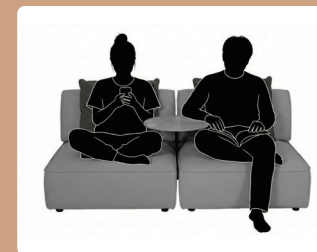

## 選べる4色

生地の性質上、光や見る角度などにより、隣り合わせの座面や背もたれの色が異なって見える場合がございますので予めご了承願います。詳細はQRコードを読み取ってご覧ください。

撥水  
 ウォーター  
 リペレント加工

ひっかき  
 傷に強い

GY

SK

CA

EBR

## 商品の特徴

Point 1

ソファを組み合わせることで使用頂くと家族3人が座っても十分なスペースがあり、広々としたサイズ感と高い快適性があります。

Point 2

全体的に深く、ゆったりとした座面なのであぐらをかいてくつろぐことができます。中央にサイドテーブルを挟んで使うと更に快適にお使いいただけます。