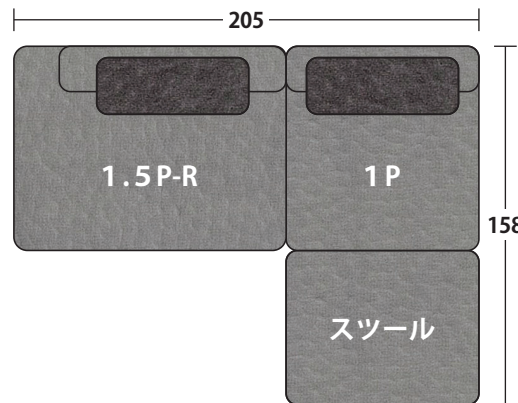

セット価格
税込 **¥148,830** (税抜 ¥135,300)