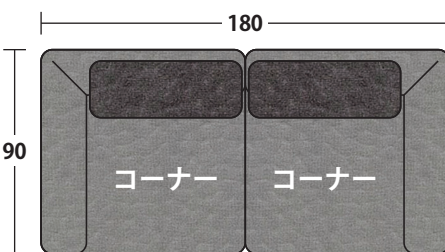

## 商品の特徴

Point 1

ソファを組み合わせることで使用頂くと家族3人が座っても十分なスペースがあり、広々としたサイズ感と高い快適性があります。

Point 2

全体的に深く、ゆったりとした座面なのであぐらをかいてくつろぐことができます。中央にサイドテーブルを挟んで使うと更に快適にお使いいただけます。

# Relier -ルリエ-

『好き』と『自由』を結び合わせる、大人のパズル。

セット価格  
税込 **¥117,700** (税抜 ¥107,000)

セット価格  
税込 **¥120,010** (税抜 ¥109,100)

セット価格  
税込 **¥134,420** (税抜 ¥122,200)

セット価格  
税込 **¥105,600** (税抜 ¥96,000)

セット価格  
税込 **¥129,800** (税抜 ¥118,000)