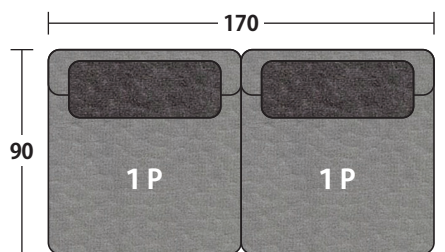

## 商品の特徴

Point 1

ソファを組み合わせることで使用頂くと家族3人が座っても十分なスペースがあり、広々としたサイズ感と高い快適性があります。

Point 2

全体的に深く、ゆったりとした座面なのであぐらをかいてくつろぐことができます。中央にサイドテーブルを挟んで使うと更に快適にお使いいただけます。

# Relier -ルリエ-

『好き』と『自由』を結び合わせる、大人のパズル。

セット価格  
税込 **¥117,700** (税抜 ¥107,000)

セット価格  
税込 **¥120,010** (税抜 ¥109,100)

セット価格  
税込 **¥134,420** (税抜 ¥122,200)

セット価格  
税込 **¥105,600** (税抜 ¥96,000)

セット価格  
税込 **¥129,800** (税抜 ¥118,000)