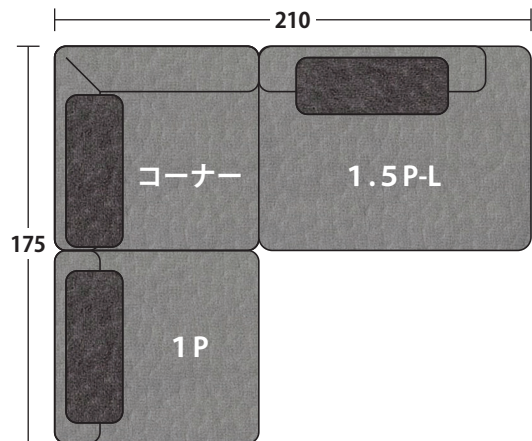

セット価格
税込 **¥184,910** (税抜 ¥168,100)