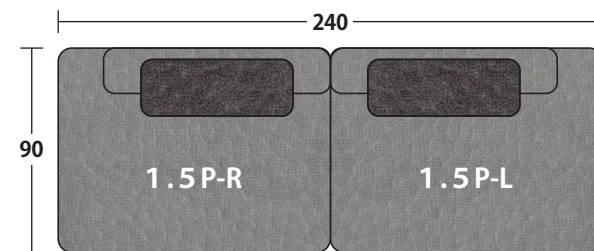

## 商品の特徴

Point 1

ソファを組み合わせることで使用頂くと家族3人が座っても十分なスペースがあり、広々としたサイズ感と高い快適性があります。

Point 2

全体的に深く、ゆったりとした座面なのであぐらをかいてくつろぐことができます。中央にサイドテーブルを挟んで使うと更に快適にお使いいただけます。

# Relier -ルリエ-

『好き』と『自由』を結び合わせる、大人のパズル。

セット価格  
税込 **¥117,700** (税抜 ¥107,000)

セット価格  
税込 **¥120,010** (税抜 ¥109,100)

セット価格  
税込 **¥134,420** (税抜 ¥122,200)

セット価格  
税込 **¥105,600** (税抜 ¥96,000)

セット価格  
税込 **¥129,800** (税抜 ¥118,000)