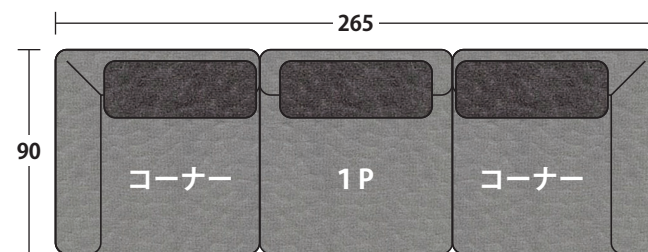

## 商品の特徴

Point 1

ソファを組み合わせることで使用頂くと家族3人が座っても十分なスペースがあり、広々としたサイズ感と高い快適性があります。

Point 2

全体的に深く、ゆったりとした座面なのであぐらをかいてくつろぐことができます。中央にサイドテーブルを挟んで使うと更に快適にお使いいただけます。

# Relier -ルリエ-

『好き』と『自由』を結び合わせる、大人のパズル。

セット価格  
税込 **¥117,700** (税抜 ¥107,000)

セット価格  
税込 **¥120,010** (税抜 ¥109,100)

セット価格  
税込 **¥134,420** (税抜 ¥122,200)

セット価格  
税込 **¥105,600** (税抜 ¥96,000)

セット価格  
税込 **¥129,800** (税抜 ¥118,000)