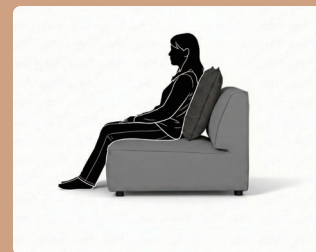

## 選べる4色

生地の性質上、光や見る角度などにより、隣り合わせの座面や背もたれの色が異なって見える場合がございますので予めご了承願います。詳細はQRコードを読み取ってご覧ください。

撥水  
 ウォーター  
 リペレント加工

ひっかき  
 傷に強い

GY

SK

CA

EBR

## 商品の特徴

Point 1

ソファを組み合わせることで使用頂くと家族3人が座っても十分なスペースがあり、広々としたサイズ感と高い快適性があります。

Point 2

全体的に深く、ゆったりとした座面なのであぐらをかいてくつろぐことができます。中央にサイドテーブルを挟んで使うと更に快適にお使いいただけます。