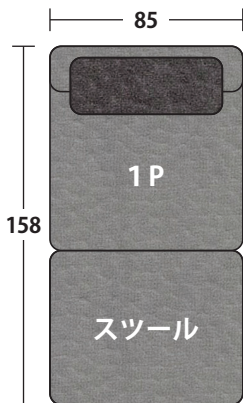

セット価格
税込 **¥81,620**
(税抜 ¥74,200)