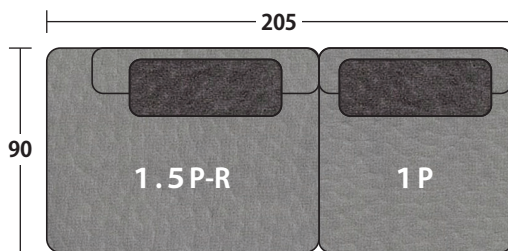

セット価格
税込 **¥120,010** (税抜 ¥109,100)