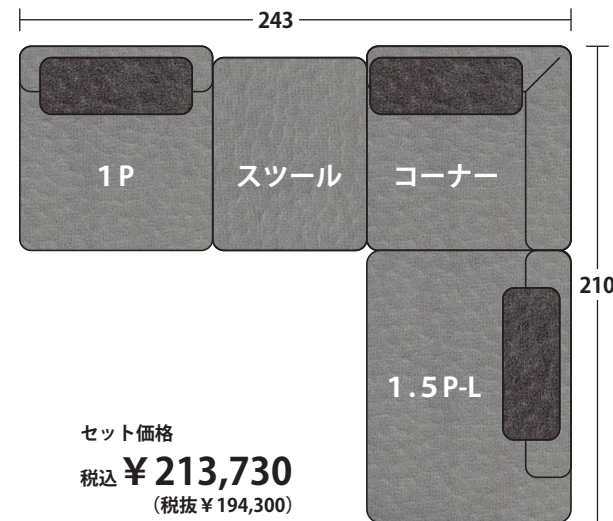

## 選べる4色

生地の性質上、光や見る角度などにより、隣り合わせの座面や背もたれの色が異なって見える場合がございますので予めご了承願います。詳細はQRコードを読み取ってご覧ください。

撥水  
 ウォーター  
 リペレント加工

ひっかき  
 傷に強い

GY

SK

CA

EBR

## 商品の特徴

Point 1

ソファを組み合わせることで使用頂くと家族3人が座っても十分なスペースがあり、広々としたサイズ感と高い快適性があります。

Point 2

全体的に深く、ゆったりとした座面なのであぐらをかいてくつろぐことができます。中央にサイドテーブルを挟んで使うと更に快適にお使いいただけます。

# Relier -ルリエ-

『好き』と『自由』を結び合わせる、大人のパズル。

セット価格  
税込 **¥117,700** (税抜 ¥107,000)

セット価格  
税込 **¥120,010** (税抜 ¥109,100)

セット価格  
税込 **¥134,420** (税抜 ¥122,200)

セット価格  
税込 **¥105,600** (税抜 ¥96,000)

セット価格  
税込 **¥129,800** (税抜 ¥118,000)

セット価格  
税込 **¥182,600** (税抜 ¥166,000)

セット価格  
税込 **¥81,620**  
(税抜 ¥74,200)

セット価格  
税込 **¥184,910** (税抜 ¥168,100)

セット価格  
税込 **¥148,830** (税抜 ¥135,300)

セット価格  
税込 **¥213,730**  
(税抜 ¥194,300)