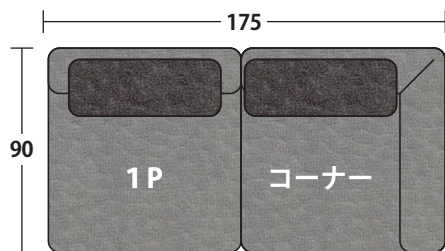

Relier -ルリエ-

『好き』と『自由』を結び合わせる、大人のパズル。

セット価格
税込 **¥117,700** (税抜 ¥107,000)