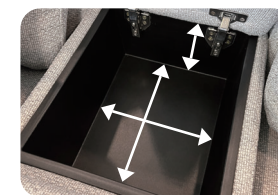

## Point 4 +αでコンソールを付けられます！

+αでコンソールをソファ中央に付けることで、より快適にお使いいただけます。

※単品での販売は行っておりません。

ドリンクホルダー付き！

便利なテーブル付き！  
天板サイズ：27cm×16cm

収納スペース付き！  
内寸：25cm×27cm×16cm

## Point 5 分割構造のため運搬しやすい！

ソファは左右に分割出来る構造のため、コンパクトに搬入可能です。事前に搬入経路のご確認をお願いします。

画像のように分割できます。  
※背と座は分割出来ません。

最小搬入サイズ

ASH

BE