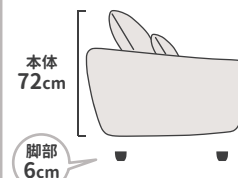

## Point 4 +αでコンソールを付けられます！

+αでコンソールをソファ中央に付けることで、より快適にお使いいただけます。

※単品での販売は行っておりません。

ドリンクホルダー付き！

便利なテーブル付き！  
天板サイズ：27cm×16cm

収納スペース付き！  
内寸：25cm×27cm×16cm

## Point 5 分割構造のため運搬しやすい！

ソファは左右に分割出来る構造のため、コンパクトに搬入可能です。事前に搬入経路のご確認をお願いします。

画像のように分割できます。  
※背と座は分割出来ません。

最小搬入サイズ

ASH

BE