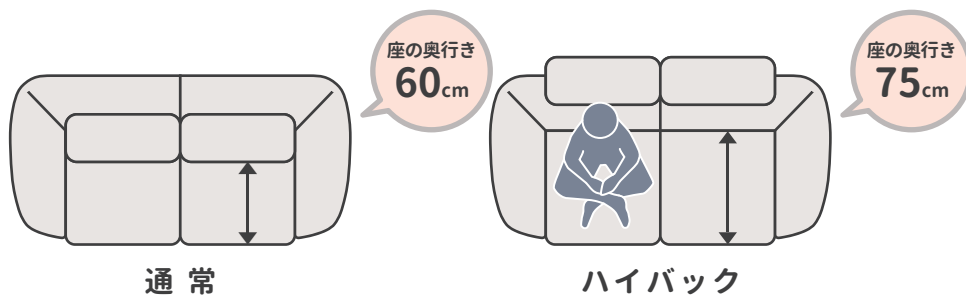

Point 2 奥行きタププリでゆったり座れます！

背もたれを上下に動かすことで奥行きが広がるので、あぐらをかいて座れます。頭までしっかり支えつつ、ゆったりくつろぐことが出来ます。
※イラストは付属のクッションを外した時の奥行きです。

Point 3 弾力性のある座り心地

ポケットコイルとSバネを使用しており、耐久性は抜群！長時間座っても快適な座り心地です。

Point 4 +αでコンソールを付けられます！

+αでコンソールをソファ中央に付けることで、より快適にお使いいただけます。

※単品での販売は行っておりません。

ドリンクホルダー付き！

便利なテーブル付き！
天板サイズ：27cm×16cm