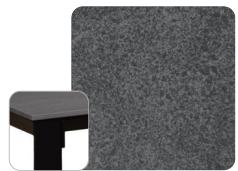

Granada II

商品紹介の動画は
こちらのQRコードより
ご覧いただけます。▶

CERAMIC COLORS

BK / サンドグレイ

凹凸のあるマットな質感と深みのある色合いが、天然石のような豊かな表情を演出。指紋が目立ちにくい実用性も備え、空間に洗練された落ち着きをもたらします。

BK / シャインホワイト

光沢のある大理石調の天板がブラック脚と美しいコントラストを描き、シャープで高級感あふれる印象に。光を反射してお部屋を明るく、広く見せます。

BE / スモークグレイ

光沢の中に繊細な模様が浮かぶ、落ち着いたトーンのグレイ色。ベージュ色の脚との組み合わせから生まれる優しく穏やかな雰囲気が居心地の良い空間をつくります。

SIZE VARIATION

TABLE

BK / サンドグレイ

BK / シャインホワイト

BE / スモークグレイ

グラナダⅡ