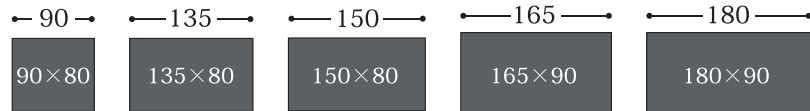

Granada II

商品紹介の動画は
こちらのQRコードより
ご覧いただけます。▶

CERAMIC COLORS

BK / サンドグレイ

凹凸のあるマットな質感と深みのある色合いが、天然石のような豊かな表情を演出。指紋が目立ちにくい実用性も備え、空間に洗練された落ち着きをもたらします。

BK / シャインホワイト

光沢のある大理石調の天板がブラック脚と美しいコントラストを描き、シャープで高級感あふれる印象に。光を反射してお部屋を明るく、広く見せます。

BE / スモークグレイ

光沢の中に繊細な模様が浮かぶ、落ち着いたトーンのグレイ色。ベージュ色の脚との組み合わせから生まれる優しく穏やかな雰囲気が居心地の良い空間をつくります。

SIZE VARIATION

TABLE

BK / サンドグレイ

BK / シャインホワイト

BE / スモークグレイ

グラナダⅡ

90×80 テーブル

サイズ: W90×D80×H72cm (脚間 W77/D67cm)

税込 ¥75,680 (税抜 ¥68,800)

135×80 テーブル

サイズ: W135×D80×H72cm (脚間 W121/D67cm)

税込 ¥90,090 (税抜 ¥81,900)

150×80 テーブル

サイズ: W150×D80×H72cm (脚間 W137/D67cm)