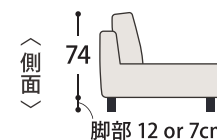

ご購入の際は
事前に搬入経路を
ご確認ください。

脚部 12 or 7cm