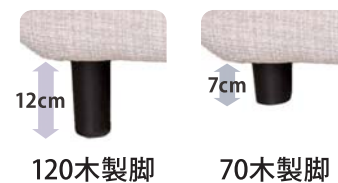

選べる脚 3タイプ

木製脚