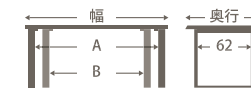

税込¥5,390 (税抜¥4,900)

選べるテーブル天板 3サイズ 《天板厚:40mm》

天板長手面に耳付き加工が施されています。木目の風合いや質感を楽しめます。

150	165	180
150×85天板	165×90天板	180×90天板
85	90	90
才数 2.5才	才数 2.8才	才数 3.1才
税込¥77,000 (税抜¥70,000)	税込¥81,950 (税抜¥74,500)	税込¥86,900 (税抜¥79,000)

選べる脚部 2タイプ

八脚 or スクエア脚

NA	DBN	or	スクエア脚
才数 2.1才	才数 2.1才		才数 3.3才
税込¥44,550 (税抜¥40,500)	税込¥37,400 (税抜¥34,000)		税込¥124,300 (税抜¥113,000)

天然木を使用しているため、木目や色合い等、天然木材特有の個体差が生じます。

脚間寸法

単位:cm

150テーブル...A:128  
スクエア脚 165テーブル...A:143 B:109  
180テーブル...A:158 B:124

150テーブル...C:130 D:136  
八脚 165テーブル...C:144 D:151 E:110 F:117  
180テーブル...C:159 D:166 E:124 F:132

※ 165・180テーブルは脚を外側と内側の2箇所に取り付けることができます。