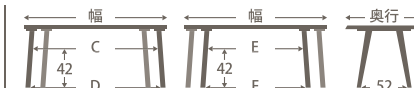

税込¥5,390 (税抜¥4,900)

選べるテーブル天板 3サイズ 《天板厚:40mm》

天板長手面に耳付き加工が施されています。木目の風合いや質感を楽しめます。

150	165	180
150×85天板	165×90天板	180×90天板
85	90	90
才数 2.5才	才数 2.8才	才数 3.1才
税込¥77,000 (税抜¥70,000)	税込¥81,950 (税抜¥74,500)	税込¥86,900 (税抜¥79,000)

選べる脚部 2タイプ

八脚 or スクエア脚

NA	DBN	or	スクエア脚
才数 2.1才	才数 2.1才		才数 3.3才
税込¥44,550 (税抜¥40,500)	税込¥37,400 (税抜¥34,000)		税込¥124,300 (税抜¥113,000)

天然木を使用しているため、木目や色合い等、天然木材特有の個体差が生じます。

脚間寸法

単位:cm

150テーブル...A:128  
スクエア脚 165テーブル...A:143 B:109  
180テーブル...A:158 B:124

150テーブル...C:130 D:136  
八脚 165テーブル...C:144 D:151 E:110 F:117  
180テーブル...C:159 D:166 E:124 F:132

※ 165・180テーブルは脚を外側と内側の2箇所に取り付けることができます。