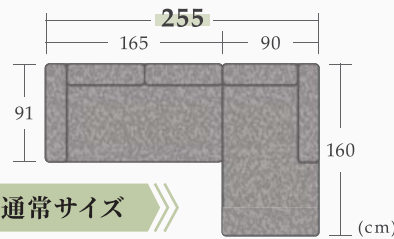

# ノーブル03

— Sofa —

ミドルバックで、キューブなデザインのリモダンソファ。

清潔に、心地良くお使いいただけるカバーリング仕様です。羽毛とミクセルを混合させた背・座クッションは、フワッと包み込まれるような優しい座り心地です。

オーダー納期 60日

ノーブル03 ソファ (2P-R+CH-L) ACBK/ACBK メタル脚BK & ヘッドレスト ACBK

通常サイズ

Total(Arank:ACBK/ACBK) (・2P-R  
・CH-L)  
税込¥345,400(税抜¥314,000)

Sサイズ

Total(Arank:ACBK/ACBK) (・2PS-R  
・CHS-L)  
税込¥331,100(税抜¥301,000)

【側面】

頭部まで支えるヘッドレストでくつろぎをサポート

【別売】ノーブル03 ソファ用ヘッドレスト

【Aランク】 税込¥22,000 (税抜¥20,000) 【Bランク】 税込¥23,100 (税抜¥21,000)

※ヘッドレストは全色オーダー対応(納期60日)となります。

通常在庫商品(基本型)

ノーブル03

サイズ

才数

Aランク

Bランク

2P-L or 2P-R	W165×D91×H82(SH44)cm	32.7才	税込¥178,200(税抜¥162,000)	税込¥189,200(税抜¥172,000)
CH-L or CH-R	W90×D160×H82(SH44)cm	32.1才	税込¥167,200(税抜¥152,000)	税込¥178,200(税抜¥162,000)
2PS-L or 2PS-R	W143×D91×H82(SH44)cm	31.7才	税込¥171,600(税抜¥156,000)	税込¥182,600(税抜¥166,000)
CHS-L or CHS-R	W80×D160×H82(SH44)cm	31.1才	税込¥159,500(税抜¥145,000)	税込¥171,600(税抜¥156,000)