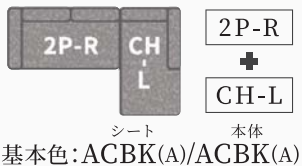

Sサイズ

Total(Arank:ACBK/ACBK) (・2PS-R  
・CHS-L)  
税込¥331,100(税抜¥301,000)

【側面】

頭部まで支えるヘッドレストでくつろぎをサポート

【別売】ノーブル03 ソファ用ヘッドレスト

【Aランク】 税込¥22,000 (税抜¥20,000) 【Bランク】 税込¥23,100 (税抜¥21,000)

※ヘッドレストは全色オーダー対応(納期60日)となります。

通常在庫商品(基本型)

ノーブル03

サイズ

才数

Aランク

Bランク

2P-L or 2P-R	W165×D91×H82(SH44)cm	32.7才	税込¥178,200(税抜¥162,000)	税込¥189,200(税抜¥172,000)
CH-L or CH-R	W90×D160×H82(SH44)cm	32.1才	税込¥167,200(税抜¥152,000)	税込¥178,200(税抜¥162,000)
2PS-L or 2PS-R	W143×D91×H82(SH44)cm	31.7才	税込¥171,600(税抜¥156,000)	税込¥182,600(税抜¥166,000)
CHS-L or CHS-R	W80×D160×H82(SH44)cm	31.1才	税込¥159,500(税抜¥145,000)	税込¥171,600(税抜¥156,000)