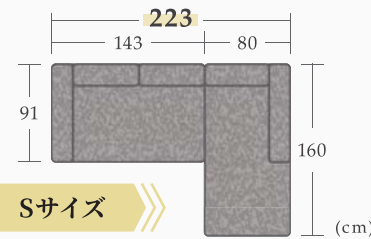

# ノーブル03

— Sofa —

ミドルバックで、キューブなデザインのリモダンソファ。

清潔に、心地良くお使いいただけるカバーリング仕様です。羽毛とミクセルを混合させた背・座クッションは、フワッと包み込まれるような優しい座り心地です。

オーダー納期 60日

ノーブル03 ソファ (2P-R+CH-L) ACBK/ACBK メタル脚BK & ヘッドレスト ACBK

通常サイズ

Total(Arank:ACBK/ACBK) (・2P-R  
・CH-L)  
税込¥345,400(税抜¥314,000)

Sサイズ

Total(Arank:ACBK/ACBK) (・2PS-R  
・CHS-L)  
税込¥331,100(税抜¥301,000)

【側面】

頭部まで支えるヘッドレストでくつろぎをサポート

【別売】ノーブル03 ソファ用ヘッドレスト

【Aランク】 税込¥22,000 (税抜¥20,000) 【Bランク】 税込¥23,100 (税抜¥21,000)

※ヘッドレストは全色オーダー対応(納期60日)となります。

通常在庫商品(基本型)

ノーブル03

サイズ

才数

Aランク

Bランク

2P-L or 2P-R	W165×D91×H82(SH44)cm	32.7才	税込¥178,200(税抜¥162,000)	税込¥189,200(税抜¥172,000)
CH-L or CH-R	W90×D160×H82(SH44)cm	32.1才	税込¥167,200(税抜¥152,000)	税込¥178,200(税抜¥162,000)
2PS-L or 2PS-R	W143×D91×H82(SH44)cm	31.7才	税込¥171,600(税抜¥156,000)	税込¥182,600(税抜¥166,000)
CHS-L or CHS-R	W80×D160×H82(SH44)cm	31.1才	税込¥159,500(税抜¥145,000)	税込¥171,600(税抜¥156,000)