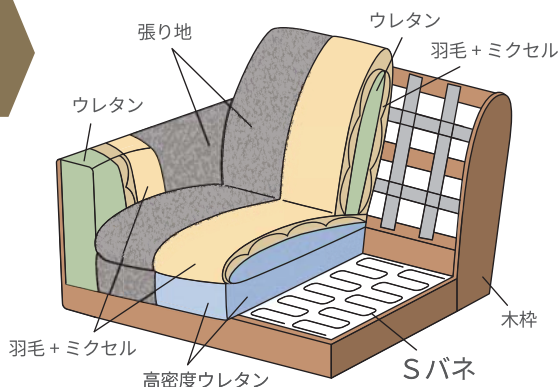

通常在庫商品(基本型)

ノーブル03

サイズ

才数

Aランク

Bランク

2P-L or 2P-R	W165×D91×H82(SH44)cm	32.7才	税込¥178,200(税抜¥162,000)	税込¥189,200(税抜¥172,000)
CH-L or CH-R	W90×D160×H82(SH44)cm	32.1才	税込¥167,200(税抜¥152,000)	税込¥178,200(税抜¥162,000)
2PS-L or 2PS-R	W143×D91×H82(SH44)cm	31.7才	税込¥171,600(税抜¥156,000)	税込¥182,600(税抜¥166,000)
CHS-L or CHS-R	W80×D160×H82(SH44)cm	31.1才	税込¥159,500(税抜¥145,000)	税込¥171,600(税抜¥156,000)

基本型(色)以外の組み合わせは全てオーダー対応(納期60日)となります。シート / 本体 / 脚 を指定してください。※シート(Aランク)/本体(Bランク)の組み合わせはBランク価格の対応となります。

心地良さの三重奏

トリプルコンフォート

羽毛+ミクセル・高密度ウレタン・Sパネの3層構造で上質な座り心地と耐久性を実現しました。

選べる脚 4タイプ

メタル脚

木製脚

お掃除ロボットも余裕で通る15cmの脚。4タイプよりお選びいただけます。