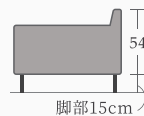

# ノーブル03

— Sofa —

ミドルバックで、キューブなデザインのリモダンソファ。

清潔に、心地良くお使いいただけるカバーリング仕様です。羽毛とミクセルを混合させた背・座クッションは、フワッと包み込まれるような優しい座り心地です。

オーダー納期 60日

ノーブル03 ソファ (2P-R+CH-L) ACBK/ACBK メタル脚BK & ヘッドレスト ACBK

通常サイズ

Total(Arank:ACBK/ACBK) (・2P-R  
・CH-L)  
税込¥345,400(税抜¥314,000)

Sサイズ

Total(Arank:ACBK/ACBK) (・2PS-R  
・CHS-L)  
税込¥331,100(税抜¥301,000)

【側面】

頭部まで支えるヘッドレストでくつろぎをサポート

【別売】ノーブル03 ソファ用ヘッドレスト

【Aランク】 税込¥22,000 (税抜¥20,000) 【Bランク】 税込¥23,100 (税抜¥21,000)

※ヘッドレストは全色オーダー対応(納期60日)となります。

通常在庫商品(基本型)

ノーブル03

サイズ

才数

Aランク

Bランク

2P-L or 2P-R	W165×D91×H82(SH44)cm	32.7才	税込¥178,200(税抜¥162,000)	税込¥189,200(税抜¥172,000)
CH-L or CH-R	W90×D160×H82(SH44)cm	32.1才	税込¥167,200(税抜¥152,000)	税込¥178,200(税抜¥162,000)
2PS-L or 2PS-R	W143×D91×H82(SH44)cm	31.7才	税込¥171,600(税抜¥156,000)	税込¥182,600(税抜¥166,000)
CHS-L or CHS-R	W80×D160×H82(SH44)cm	31.1才	税込¥159,500(税抜¥145,000)	税込¥171,600(税抜¥156,000)