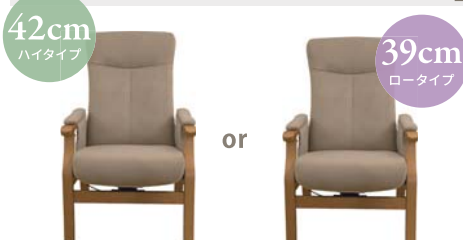

選べる座面の高さ 2タイプ