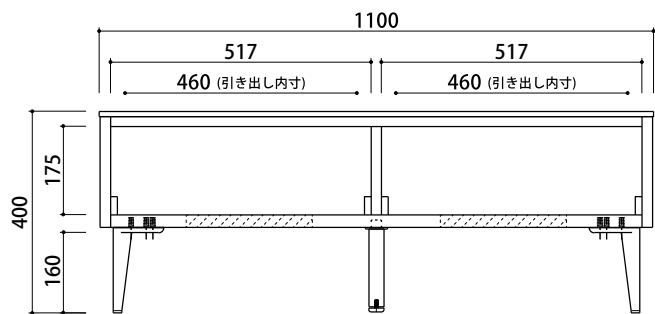

TVボード天板

150TVボード

180TVボード

リビングテーブル

側面図

※ TVボードの奥行・高さは共通です。

側面内寸図

側面図

側面内寸図