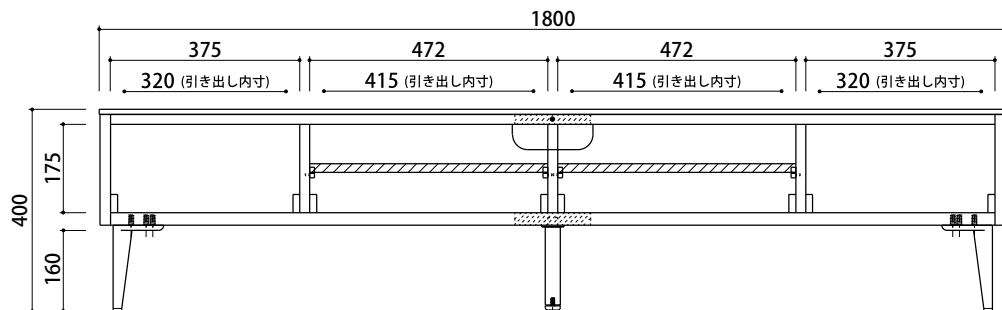

TVボード天板

150TVボード

180TVボード

リビングテーブル

側面図

※ TVボードの奥行・高さは共通です。

側面内寸図

側面図

側面内寸図