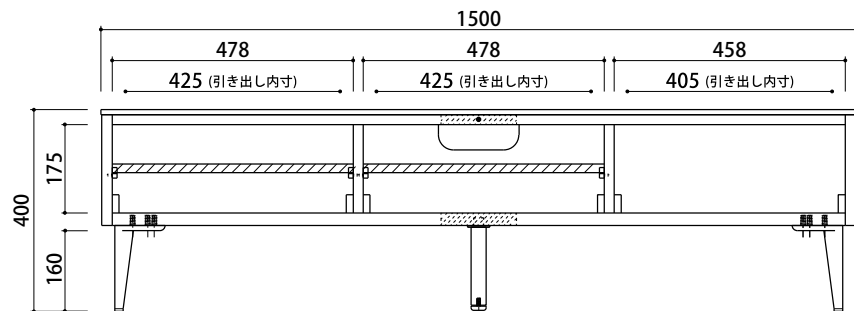

TVボード天板

150TVボード

180TVボード

リビングテーブル

側面図

※ TVボードの奥行・高さは共通です。

側面内寸図

側面図

側面内寸図