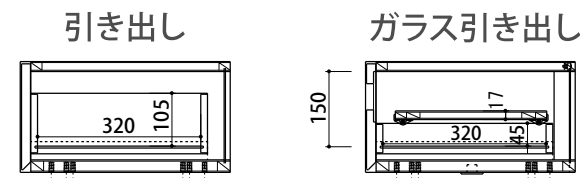

TVボード天板

150TVボード

180TVボード

リビングテーブル

側面図

※ TVボードの奥行・高さは共通です。

側面内寸図

側面図

側面内寸図