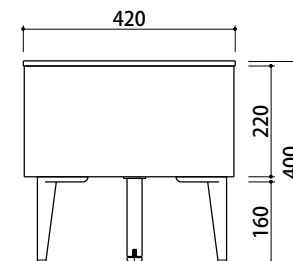

サイズ:W1800×D420×H400mm 脚部の高さ:160mm

③④引き出し:フルスライドレール仕様

税込 ¥154,000 (税抜 ¥140,000)

③内寸:W320×D320×H105mm / ④内寸:W415×D320×H45mm

※ ④ガラス引き出し内の棚板を外した場合、高さ150mmです。

リビングテーブル 天板(アッシュグレイ) / 本体(GA)

引き出し 引き出し

リビングテーブル 天板(アッシュグレイ) / 本体(WG)

TVボード天板

150TVボード

180TVボード

リビングテーブル

側面図

※ TVボードの奥行・高さは共通です。

側面内寸図

側面図

側面内寸図