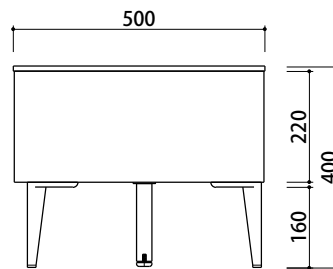

サイズ:W1800×D420×H400mm 脚部の高さ:160mm

③④引き出し:フルスライドレール仕様

税込 ¥154,000 (税抜 ¥140,000)

③内寸:W320×D320×H105mm / ④内寸:W415×D320×H45mm

※ ④ガラス引き出し内の棚板を外した場合、高さ150mmです。

リビングテーブル 天板(アッシュグレイ) / 本体(GA)

引き出し 引き出し

リビングテーブル 天板(アッシュグレイ) / 本体(WG)

TVボード天板

150TVボード

180TVボード

リビングテーブル

側面図

※ TVボードの奥行・高さは共通です。

側面内寸図

側面図

側面内寸図