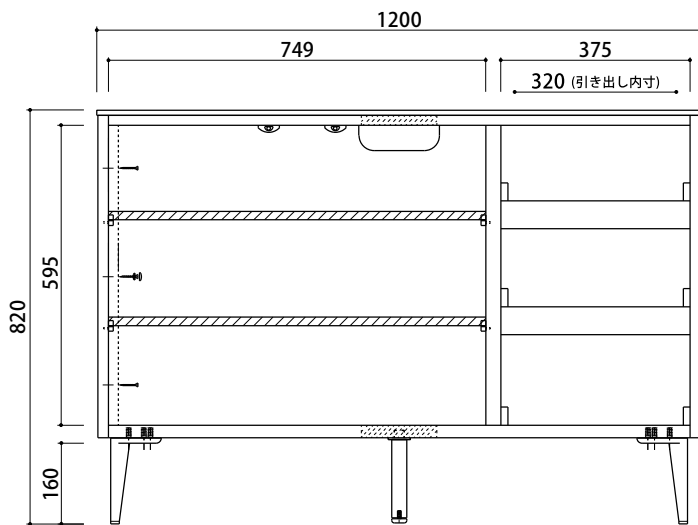

寸法

キャビネットA
(扉内寸:W369×D285×H595mm)
キャビネットB
(扉内寸:W749×D285×H595mm)
引き出し
(内寸:W320×D320×H105mm)
※すべての引き出し共通

背面もキレイにみせる

背面
化粧
仕上げ

背面には化粧板を使用しているため、壁に付けずに裏面が見えてもきれいにみせることができます。

GA

WG

サクリ加工

キャビネットA (引き出しタイプ)

キャビネットB (ガラス扉タイプ)

側面図

※ 奥行・高さは共通です。

側面内寸図

扉収納

引き出し