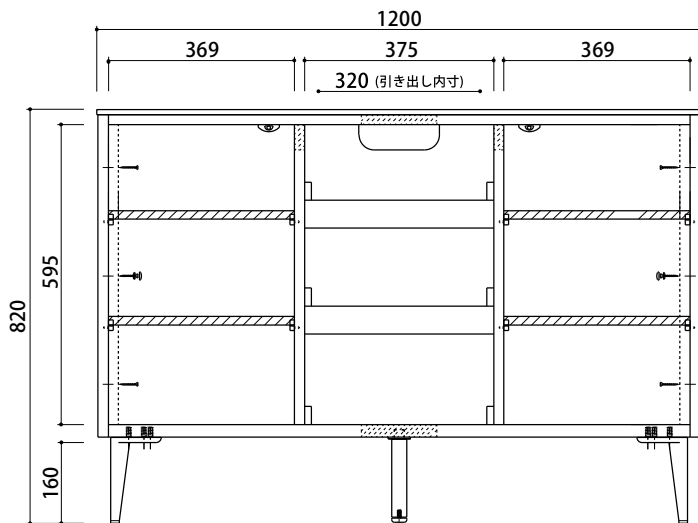

寸法

キャビネットA
(扉内寸:W369×D285×H595mm)
キャビネットB
(扉内寸:W749×D285×H595mm)
引き出し
(内寸:W320×D320×H105mm)
※すべての引き出し共通

背面もキレイにみせる

背面
化粧
仕上げ

背面には化粧板を使用しているため、壁に付けずに裏面が見えてもきれいにみせることができます。

GA

WG

サクリ加工

キャビネットA (引き出しタイプ)

キャビネットB (ガラス扉タイプ)

側面図

※ 奥行・高さは共通です。

側面内寸図

扉収納

引き出し