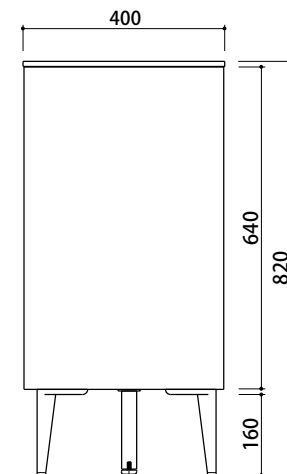

キャビネット A

引き出しタイプ

コーラス120キャビネットA 天板(アッシュグレイ)/本体(GA)

コーラス
120 キャビネットA 天板()/本体(GA・WG)
サイズ:W1200×D400×H820mm

税込 ¥140,800 (税抜 ¥128,000)

キャビネット B

ガラス扉タイプ

コーラス120キャビネットB 天板(アッシュグレイ)/本体(WG)

寸法

キャビネットA
(扉内寸:W369×D285×H595mm)
キャビネットB
(扉内寸:W749×D285×H595mm)
引き出し
(内寸:W320×D320×H105mm)
※すべての引き出し共通

背面もキレイにみせる

背面
化粧
仕上げ

背面には化粧板を使用しているため、壁に付けずに裏面が見えてもきれいにみせることができます。

GA

WG

サクリ加工

キャビネットA (引き出しタイプ)

キャビネットB (ガラス扉タイプ)

側面図

※ 奥行・高さは共通です。

側面内寸図

扉収納

引き出し