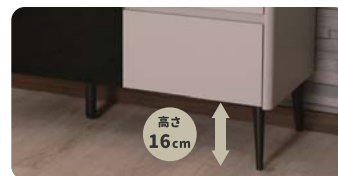

Chorus

コーラス キャビネット

サイズ寸法は
こちらから
CHECK!

セラミック天板使用

選べる組み合わせ

■ 天板色

■ 本体色

脚元空間

16cmのスチール脚を使用しているため、脚元がスッキリとしたデザインです。

日々のお掃除も簡単に!

優れた収納力 大容量の収納力で見た目もすっきり!

キャビネット A

扉収納 | 引き出し | 扉収納

キャビネット B

扉収納 | 引き出し

可動棚
3cm 12段階
2枚付き