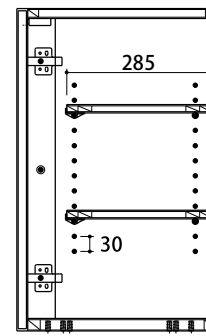

寸法

キャビネットA
(扉内寸:W369×D285×H595mm)
キャビネットB
(扉内寸:W749×D285×H595mm)
引き出し
(内寸:W320×D320×H105mm)
※すべての引き出し共通

背面もキレイにみせる

背面
化粧
仕上げ

背面には化粧板を使用しているため、壁に付けずに裏面が見えてもきれいにみせることができます。

GA

WG

サクリ加工

キャビネットA (引き出しタイプ)

キャビネットB (ガラス扉タイプ)

側面図

※ 奥行・高さは共通です。

側面内寸図

扉収納

引き出し