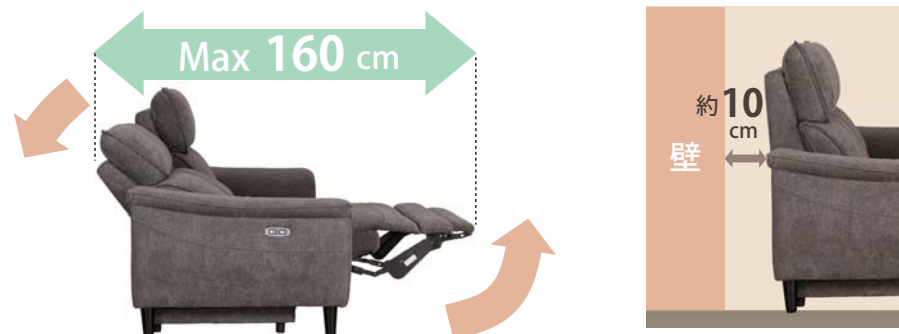

3P : 48才(2個口)

2.5P : 43才(2個口)

商品紹介
ムービーはこちら！

材質：ファブリック/座面構造：高反発ウレタン・Sバネ

3P LGY

ワルサー 3P モーションソファ

色：DGY・LGY サイズ：W202×D95～160×H100～85 (SH44)cm

税込 ¥ **203,500**

(税抜 ¥ 185,000)

2.5P DGY

ワルサー 2.5P モーションソファ

色：DGY・LGY サイズ：W179×D95～160×H100～85 (SH44)cm

税込 ¥ **191,400**

(税抜 ¥ 174,000)

Walther ワルサー

電動 可動式ヘッドレスト

背もたれを倒した状態からヘッドレストのみを動かせるので、テレビやスマホ等を見やすい姿勢に調整することができます。

ヘッドレストの角度はいつでもスイッチ1つで簡単に調整できます。リクライニング後にヘッドレストを起こして、お好みの角度に調整してください。

リクライニング機能《ゼロウォール仕様》

座面が前方にスライドしながら背もたれが倒れる為、壁から約10cm空けて設置することで、壁に接触せずにお使いいただけます。

USBポート付きスイッチ

側面のスイッチで①リクライニング(座面・背もたれ)と②ヘッドレストの角度調節が可能です。また、USBポートが付いているので、くつろぎながらスマホやタブレットなどの充電ができます。

※リセットボタンを押すことで、リクライニングしていたシートがもとに戻ります。

脚元がスッキリとしたデザイン

15cmの木製脚を使用しているため、脚元がスッキリとしたデザインです。

ソファ下のお掃除も手軽に行うことができます。