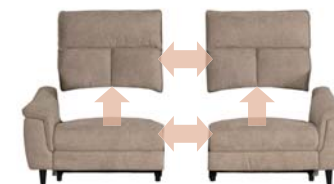

Walther ワルサー

選べる張地 2色

DGY

LGY

※撥水機能は徐々に低下していきます。

ノックダウン仕様

本体から背の部分を外せる構造です。

梱包サイズ

3P : 48才(2個口)

2.5P : 43才(2個口)

商品紹介
ムービーはこちら！

材質：ファブリック/座面構造：高反発ウレタン・Sバネ

3P LGY

ワルサー 3P モーションソファ

色：DGY・LGY サイズ：W202×D95～160×H100～85 (SH44)cm

税込 ¥ **203,500**

背もたれを倒した状態からヘッドレストのみを動かせるので、テレビやスマホ等を見やすい姿勢に調整することができます。

ヘッドレストの角度はいつでもスイッチ1つで簡単に調整できます。リクライニング後にヘッドレストを起こして、お好みの角度に調整してください。

リクライニング機能《ゼロウォール仕様》

座面が前方にスライドしながら背もたれが倒れる為、壁から約10cm空けて設置することで、壁に接触せずにお使いいただけます。

USBポート付きスイッチ

側面のスイッチで①リクライニング(座面・背もたれ)と②ヘッドレストの角度調節が可能です。また、USBポートが付いているので、くつろぎながらスマホやタブレットなどの充電ができます。

※リセットボタンを押すことで、リクライニングしていたシートがもとに戻ります。

脚元がスッキリとしたデザイン

15cmの木製脚を使用しているため、脚元がスッキリとしたデザインです。

ソファ下のお掃除も手軽に行うことができます。