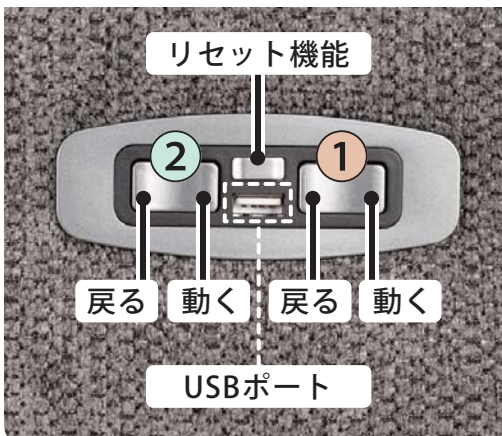

背もたれを倒した状態からヘッドレストのみを動かせるので、テレビやスマホ等を見やすい姿勢に調整することができます。

ヘッドレストの角度はいつでもスイッチ1つで簡単に調整できます。リクライニング後にヘッドレストを起こして、お好みの角度に調整してください。

リクライニング機能《ゼロウォール仕様》

座面が前方にスライドしながら背もたれが倒れる為、壁から約10cm空けて設置することで、壁に接触せずにお使いいただけます。

USBポート付きスイッチ

側面のスイッチで①リクライニング(座面・背もたれ)と②ヘッドレストの角度調節が可能です。また、USBポートが付いているので、くつろぎながらスマホやタブレットなどの充電ができます。

※リセットボタンを押すことで、リクライニングしていたシートがもとに戻ります。

脚元がスッキリとしたデザイン

15cmの木製脚を使用しているため、脚元がスッキリとしたデザインです。

ソファ下のお掃除も手軽に行うことができます。