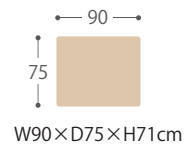

W90×D75×H71cm