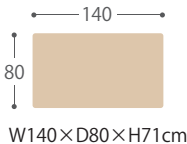

CCM4 165-85 Zテーブル (2本脚 or 4本脚) (NA or BR) 税込 **¥94,820** (税抜 ¥86,200)

(165×85テーブルトップZ 税込 ¥67,210(¥61,100) + 2本脚 or 4本脚 税込 ¥27,610(¥25,100))

W90×D75×H71cm

W125×D75×H71cm

W140×D80×H71cm

W165×D85×H71cm

※記載の寸法は、実物と多少の誤差が生じる場合がございますので予めご了承ください。※上記以外のアイテムはオーダー対応となります。(※165×85を除く)

梱包サイズ…90×75天板：2.1才、125×75天板：2.9才、140×80天板：3.4才、165×85天板：4.2才、2本脚：3.2才、4本脚：0.7才

テーブル サイズオーダー承ります

オーダー納期約60日

オーダーテーブル価格表 (NA・BR)

※天板と脚を合わせた税込価格です。
(カッコ内は税抜価格です。)

W	D	75	80	90	100 (cm)
90		¥69,630 (¥63,300)			
125		¥76,890 (¥69,900)	¥81,620 (¥74,200)		
130		¥79,200 (¥72,000)	¥84,040 (¥76,400)		
135		¥82,830 (¥75,300)	¥85,250 (¥77,500)	¥94,820 (¥86,200)	
140		¥84,040 (¥76,400)	¥86,460 (¥78,600)	¥97,240 (¥88,400)	
145		¥85,250 (¥77,500)	¥87,670 (¥79,700)	¥98,450 (¥89,500)	
150			¥91,300 (¥83,000)	¥99,660 (¥90,600)	
155			¥93,610 (¥85,100)	¥100,870 (¥91,700)	
160			¥94,820 (¥86,200)	¥103,290 (¥93,900)	¥114,070 (¥103,700)
165			¥98,450 (¥89,500)	¥106,810 (¥97,100)	¥115,280 (¥104,800)
170			¥99,660 (¥90,600)	¥108,020 (¥98,200)	¥117,700 (¥107,000)
180			¥103,290 (¥93,900)	¥112,860 (¥102,600)	¥122,430 (¥111,300)
190					¥126,060 (¥114,600)
200					¥132,000 (¥120,000)