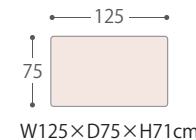

《4本脚タイプ》

奥行/脚間A/脚間B	テーブル幅 / 脚間A / 脚間B	テーブル幅 / 脚間A / 脚間B
75 / 54.6 / 59	90 / 69.6 / 74	155 / 134.6 / 139
80 / 59.6 / 64	125 / 104.6 / 109	160 / 139.6 / 144
90 / 69.6 / 74	130 / 109.6 / 114	165 / 144.6 / 149
100 / 79.6 / 84	135 / 114.6 / 119	170 / 149.6 / 154
	140 / 119.6 / 124	180 / 159.6 / 164
	145 / 124.6 / 129	190 / 169.6 / 174
	150 / 129.6 / 134	200 / 179.6 / 184

CCM

In Concert with Consumer Makes

WH

TABLE 材質：ラバー 木部色：WH

2本脚

4本脚

面形状
Xタイプ

木部WH色 通常納期サイズ

脚形状

CCM4 90-75 Xテーブル (2本脚 or 4本脚) WH 税込 **¥62,480** (税抜 ¥56,800)

(90×75テーブルトップX 税込 ¥34,870(¥31,700) + 2本脚 or 4本脚 税込 ¥27,610(¥25,100))

CCM4 125-75 Xテーブル (2本脚 or 4本脚) WH 税込 **¥66,110** (税抜 ¥60,100)

(125×75テーブルトップX 税込 ¥38,500(¥35,000) + 2本脚 or 4本脚 税込 ¥27,610(¥25,100))

※記載の寸法は、実物と多少の誤差が生じる場合がございますので予めご了承願います。※上記以外のアイテムはオーダー対応となります。(※165×85を除く)

梱包サイズ…90×75天板：2.1才、125×75天板：2.9才、140×80天板：3.4才、165×85天板：4.2才、2本脚：3.2才、4本脚：0.7才

テーブル サイズオーダー承ります

オーダー納期約60日

オーダーテーブル価格表(WH) ※天板と脚を合わせた税込価格です。(カッコ内は税抜価格です。)