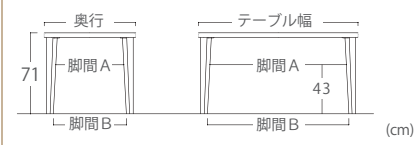

奥行/脚間A/脚間B	テーブル幅 / 脚間A / 脚間B	テーブル幅 / 脚間A / 脚間B
75 / 54.6 / 59	90 / 69.6 / 74	155 / 134.6 / 139
80 / 59.6 / 64	125 / 104.6 / 109	160 / 139.6 / 144
90 / 69.6 / 74	130 / 109.6 / 114	165 / 144.6 / 149
100 / 79.6 / 84	135 / 114.6 / 119	170 / 149.6 / 154
	140 / 119.6 / 124	180 / 159.6 / 164
	145 / 124.6 / 129	190 / 169.6 / 174
	150 / 129.6 / 134	200 / 179.6 / 184