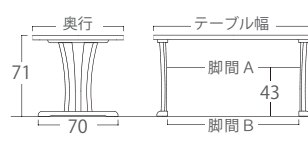

梱包サイズ…90×75天板：2.1才、125×75天板：2.9才、140×80天板：3.4才、165×85天板：4.2才、2本脚：3.2才、4本脚：0.7才

テーブル サイズオーダー承ります

オーダー納期約60日

オーダーテーブル価格表 (NA・BR)

※天板と脚を合わせた税込価格です。
(カッコ内は税抜価格です。)

W	D	75	80	90	100 (cm)
90		¥69,630 (¥63,300)			
125		¥76,890 (¥69,900)	¥81,620 (¥74,200)		
130		¥79,200 (¥72,000)	¥84,040 (¥76,400)		
135		¥82,830 (¥75,300)	¥85,250 (¥77,500)	¥94,820 (¥86,200)	
140		¥84,040 (¥76,400)	¥86,460 (¥78,600)	¥97,240 (¥88,400)	
145		¥85,250 (¥77,500)	¥87,670 (¥79,700)	¥98,450 (¥89,500)	
150			¥91,300 (¥83,000)	¥99,660 (¥90,600)	
155			¥93,610 (¥85,100)	¥100,870 (¥91,700)	
160			¥94,820 (¥86,200)	¥103,290 (¥93,900)	¥114,070 (¥103,700)
165			¥98,450 (¥89,500)	¥106,810 (¥97,100)	¥115,280 (¥104,800)
170			¥99,660 (¥90,600)	¥108,020 (¥98,200)	¥117,700 (¥107,000)
180			¥103,290 (¥93,900)	¥112,860 (¥102,600)	¥122,430 (¥111,300)
190					¥126,060 (¥114,600)
200					¥132,000 (¥120,000)

※通常納期サイズ(90-75・125-75・140-80・165-85面形状Zタイプ)以外は全て上記の価格となります。
※奥行(D)85cmのオーダー対応(面形状を含む)はできません。

長方形テーブル オーダー方法

オーダーテーブルはご注文後納期約60日が必要です。
※オーダー後のキャンセルは致しかねますのでご了承ください。

例) CCM4 160-80 X テーブル 2本脚 NA …税込 ¥94,820 (税抜 ¥86,200)

①天板サイズ ②天板面形状 ③脚形状 ④色

脚間寸法 《2本脚タイプ》

テーブル幅 / 脚間A / 脚間B	テーブル幅 / 脚間A / 脚間B
90 / 67.4 / 65	140 / 117.4 / 115
125 / 102.4 / 100	145 / 122.4 / 120
130 / 107.4 / 105	150 / 127.4 / 125
135 / 112.4 / 110	155 / 132.4 / 130

※幅160cm以上の2本脚テーブルは脚の取付位置が2箇所あります。

テーブル幅 / 脚間A / A' / B / B'	テーブル幅 / 脚間A / 脚間B
160 / 106.6 / 137.4 / 104.2 / 135	160 / 106.6 / 109.2 / 140
165 / 111.6 / 142.4 / 109.2 / 140	170 / 116.6 / 147.4 / 114.2 / 145
180 / 115.6 / 146.4 / 113.2 / 144	190 / 125.6 / 156.4 / 123.2 / 154
200 / 135.6 / 166.4 / 133.2 / 164	