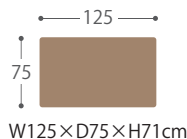

木部NA・BR色 通常納期サイズ

脚形状 色
CCM4 90-75 Zテーブル (2本脚 or 4本脚) (NA or BR) 税込 **¥62,480** (税抜 ¥56,800)

(90×75テーブルトップZ 税込 ¥34,870(¥31,700) + 2本脚 or 4本脚 税込 ¥27,610(¥25,100))

CCM4 125-75 Zテーブル (2本脚 or 4本脚) (NA or BR) 税込 **¥66,110** (税抜 ¥60,100)

(125×75テーブルトップZ 税込 ¥38,500(¥35,000) + 2本脚 or 4本脚 税込 ¥27,610(¥25,100))

CCM4 140-80 Zテーブル (2本脚 or 4本脚) (NA or BR) 税込 **¥70,840** (税抜 ¥64,400)

(140×80テーブルトップZ 税込 ¥43,230(¥39,300) + 2本脚 or 4本脚 税込 ¥27,610(¥25,100))

CCM4 165-85 Zテーブル (2本脚 or 4本脚) (NA or BR) 税込 **¥94,820** (税抜 ¥86,200)

(165×85テーブルトップZ 税込 ¥67,210(¥61,100) + 2本脚 or 4本脚 税込 ¥27,610(¥25,100))

W90×D75×H71cm

W125×D75×H71cm

W140×D80×H71cm

W165×D85×H71cm

※記載の寸法は、実物と多少の誤差が生じる場合がございますので予めご了承ください。※上記以外のアイテムはオーダー対応となります。(※165×85を除く)

梱包サイズ…90×75天板：2.1才、125×75天板：2.9才、140×80天板：3.4才、165×85天板：4.2才、2本脚：3.2才、4本脚：0.7才

テーブル サイズオーダー承ります

オーダー納期約60日

オーダーテーブル価格表 (NA・BR)

※天板と脚を合わせた税込価格です。
(カッコ内は税抜価格です。)

W	D	75	80	90	100 (cm)
90		¥69,630 (¥63,300)			
125		¥76,890 (¥69,900)	¥81,620 (¥74,200)		
130		¥79,200 (¥72,000)	¥84,040 (¥76,400)		
135		¥82,830 (¥75,300)	¥85,250 (¥77,500)	¥94,820 (¥86,200)	
140		¥84,040 (¥76,400)	¥86,460 (¥78,600)	¥97,240 (¥88,400)	
145		¥85,250 (¥77,500)	¥87,670 (¥79,700)	¥98,450 (¥89,500)	
150			¥91,300 (¥83,000)	¥99,660 (¥90,600)	
155			¥93,610 (¥85,100)	¥100,870 (¥91,700)	
160			¥94,820 (¥86,200)	¥103,290 (¥93,900)	¥114,070 (¥103,700)
165			¥98,450 (¥89,500)	¥106,810 (¥97,100)	¥115,280 (¥104,800)
170			¥99,660 (¥90,600)	¥108,020 (¥98,200)	¥117,700 (¥107,000)
180			¥103,290 (¥93,900)	¥112,860 (¥102,600)	¥122,430 (¥111,300)
190					¥126,060 (¥114,600)
200					¥132,000 (¥120,000)