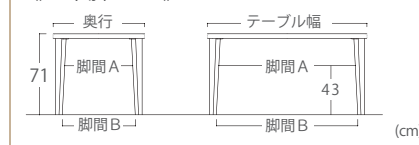

奥行/脚間A/脚間B	テーブル幅 / 脚間A / 脚間B
75 / 54.6 / 59	90 / 69.6 / 74
80 / 59.6 / 64	125 / 104.6 / 109
90 / 69.6 / 74	130 / 109.6 / 114
	135 / 114.6 / 119
	140 / 119.6 / 124
	145 / 124.6 / 129
	150 / 129.6 / 134
	155 / 134.6 / 139
	160 / 139.6 / 144
	165 / 144.6 / 149
	170 / 149.6 / 154
	180 / 159.6 / 164
	190 / 169.6 / 174
	200 / 179.6 / 184