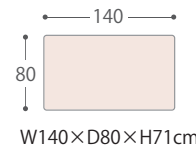

《4本脚タイプ》

奥行/脚間A/脚間B	テーブル幅 / 脚間A / 脚間B	テーブル幅 / 脚間A / 脚間B
75 / 54.6 / 59	90 / 69.6 / 74	155 / 134.6 / 139
80 / 59.6 / 64	125 / 104.6 / 109	160 / 139.6 / 144
90 / 69.6 / 74	130 / 109.6 / 114	165 / 144.6 / 149
100 / 79.6 / 84	135 / 114.6 / 119	170 / 149.6 / 154
	140 / 119.6 / 124	180 / 159.6 / 164
	145 / 124.6 / 129	190 / 169.6 / 174
	150 / 129.6 / 134	200 / 179.6 / 184

CCM

In Concert with Consumer Makes

WH

TABLE 材質：ラバー 木部色：WH

2本脚

4本脚

面形状
Xタイプ

木部WH色 通常納期サイズ

脚形状

CCM4 90-75 Xテーブル (2本脚 or 4本脚) WH 税込 **¥62,480** (税抜 ¥56,800)

(90×75テーブルトップX 税込 ¥34,870(¥31,700) + 2本脚 or 4本脚 税込 ¥27,610(¥25,100))

CCM4 125-75 Xテーブル (2本脚 or 4本脚) WH 税込 **¥66,110** (税抜 ¥60,100)

(125×75テーブルトップX 税込 ¥38,500(¥35,000) + 2本脚 or 4本脚 税込 ¥27,610(¥25,100))

※記載の寸法は、実物と多少の誤差が生じる場合がございますので予めご了承願います。※上記以外のアイテムはオーダー対応となります。(※165×85を除く)

梱包サイズ…90×75天板：2.1才、125×75天板：2.9才、140×80天板：3.4才、165×85天板：4.2才、2本脚：3.2才、4本脚：0.7才

テーブル サイズオーダー承ります

オーダー納期約60日

オーダーテーブル価格表(WH) ※天板と脚を合わせた税込価格です。(カッコ内は税抜価格です。)