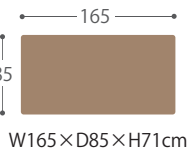

CCM4 165-85 Zテーブル (2本脚 or 4本脚) (NA or BR) 税込 **¥94,820** (税抜 ¥86,200)

(165×85テーブルトップZ 税込 ¥67,210(¥61,100) + 2本脚 or 4本脚 税込 ¥27,610(¥25,100))

W90×D75×H71cm

W125×D75×H71cm

W140×D80×H71cm

W165×D85×H71cm

※記載の寸法は、実物と多少の誤差が生じる場合がございますので予めご了承ください。※上記以外のアイテムはオーダー対応となります。(※165×85を除く)

梱包サイズ…90×75天板：2.1才、125×75天板：2.9才、140×80天板：3.4才、165×85天板：4.2才、2本脚：3.2才、4本脚：0.7才

テーブル サイズオーダー承ります

オーダー納期約60日

オーダーテーブル価格表 (NA・BR)

※天板と脚を合わせた税込価格です。
(カッコ内は税抜価格です。)

W	D	75	80	90	100 (cm)
90		¥69,630 (¥63,300)			
125		¥76,890 (¥69,900)	¥81,620 (¥74,200)		
130		¥79,200 (¥72,000)	¥84,040 (¥76,400)		
135		¥82,830 (¥75,300)	¥85,250 (¥77,500)	¥94,820 (¥86,200)	
140		¥84,040 (¥76,400)	¥86,460 (¥78,600)	¥97,240 (¥88,400)	
145		¥85,250 (¥77,500)	¥87,670 (¥79,700)	¥98,450 (¥89,500)	
150			¥91,300 (¥83,000)	¥99,660 (¥90,600)	
155			¥93,610 (¥85,100)	¥100,870 (¥91,700)	
160			¥94,820 (¥86,200)	¥103,290 (¥93,900)	¥114,070 (¥103,700)
165			¥98,450 (¥89,500)	¥106,810 (¥97,100)	¥115,280 (¥104,800)
170			¥99,660 (¥90,600)	¥108,020 (¥98,200)	¥117,700 (¥107,000)
180			¥103,290 (¥93,900)	¥112,860 (¥102,600)	¥122,430 (¥111,300)
190					¥126,060 (¥114,600)
200					¥132,000 (¥120,000)