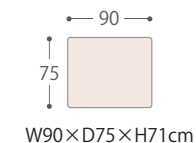

脚形状

CCM4 90-75 Xテーブル (2本脚 or 4本脚) WH 税込 **¥62,480** (税抜 ¥56,800)

(90×75テーブルトップX 税込 ¥34,870(¥31,700) + 2本脚 or 4本脚 税込 ¥27,610(¥25,100))

CCM4 125-75 Xテーブル (2本脚 or 4本脚) WH 税込 **¥66,110** (税抜 ¥60,100)

(125×75テーブルトップX 税込 ¥38,500(¥35,000) + 2本脚 or 4本脚 税込 ¥27,610(¥25,100))

※記載の寸法は、実物と多少の誤差が生じる場合がございますので予めご了承願います。※上記以外のアイテムはオーダー対応となります。(※165×85を除く)

梱包サイズ…90×75天板：2.1才、125×75天板：2.9才、140×80天板：3.4才、165×85天板：4.2才、2本脚：3.2才、4本脚：0.7才

テーブル サイズオーダー承ります

オーダー納期約60日

オーダーテーブル価格表(WH) ※天板と脚を合わせた税込価格です。(カッコ内は税抜価格です。)