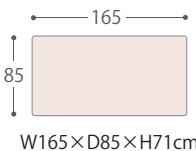

《4本脚タイプ》

奥行/脚間A/脚間B	テーブル幅 / 脚間A / 脚間B	テーブル幅 / 脚間A / 脚間B
75 / 54.6 / 59	90 / 69.6 / 74	155 / 134.6 / 139
80 / 59.6 / 64	125 / 104.6 / 109	160 / 139.6 / 144
90 / 69.6 / 74	130 / 109.6 / 114	165 / 144.6 / 149
100 / 79.6 / 84	135 / 114.6 / 119	170 / 149.6 / 154
	140 / 119.6 / 124	180 / 159.6 / 164
	145 / 124.6 / 129	190 / 169.6 / 174
	150 / 129.6 / 134	200 / 179.6 / 184

CCM

In Concert with Consumer Makes

WH

TABLE 材質：ラバー 木部色：WH

2本脚

4本脚

面形状
Xタイプ

木部WH色 通常納期サイズ

脚形状

CCM4 90-75 Xテーブル (2本脚 or 4本脚) WH 税込 **¥62,480** (税抜 ¥56,800)

(90×75テーブルトップX 税込 ¥34,870(¥31,700) + 2本脚 or 4本脚 税込 ¥27,610(¥25,100))

CCM4 125-75 Xテーブル (2本脚 or 4本脚) WH 税込 **¥66,110** (税抜 ¥60,100)

(125×75テーブルトップX 税込 ¥38,500(¥35,000) + 2本脚 or 4本脚 税込 ¥27,610(¥25,100))

※記載の寸法は、実物と多少の誤差が生じる場合がございますので予めご了承願います。※上記以外のアイテムはオーダー対応となります。(※165×85を除く)

梱包サイズ…90×75天板：2.1才、125×75天板：2.9才、140×80天板：3.4才、165×85天板：4.2才、2本脚：3.2才、4本脚：0.7才

テーブル サイズオーダー承ります

オーダー納期約60日

オーダーテーブル価格表(WH) ※天板と脚を合わせた税込価格です。(カッコ内は税抜価格です。)