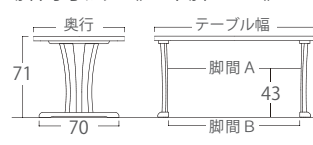

※記載の寸法は、実物と多少の誤差が生じる場合がございますので予めご了承願います。※上記以外のアイテムはオーダー対応となります。(※165×85を除く)

梱包サイズ…90×75天板：2.1才、125×75天板：2.9才、140×80天板：3.4才、165×85天板：4.2才、2本脚：3.2才、4本脚：0.7才

テーブル サイズオーダー承ります

オーダー納期約60日

オーダーテーブル価格表(WH) ※天板と脚を合わせた税込価格です。(カッコ内は税抜価格です。)

W	D	75	80	90	100 (cm)
90		¥69,630 (¥63,300)			
125		¥76,890 (¥69,900)	¥81,620 (¥74,200)		
130		¥79,200 (¥72,000)	¥84,040 (¥76,400)		
135		¥82,830 (¥75,300)	¥85,250 (¥77,500)	¥94,820 (¥86,200)	
140		¥84,040 (¥76,400)	¥86,460 (¥78,600)	¥97,240 (¥88,400)	
145		¥85,250 (¥77,500)	¥87,670 (¥79,700)	¥98,450 (¥89,500)	
150			¥91,300 (¥83,000)	¥99,660 (¥90,600)	
155			¥93,610 (¥85,100)	¥100,870 (¥91,700)	
160			¥94,820 (¥86,200)	¥103,290 (¥93,900)	¥114,070 (¥103,700)
165			¥98,450 (¥89,500)	¥106,810 (¥97,100)	¥115,280 (¥104,800)
170			¥99,660 (¥90,600)	¥108,020 (¥98,200)	¥117,700 (¥107,000)
180			¥103,290 (¥93,900)	¥112,860 (¥102,600)	¥122,430 (¥111,300)
190					¥126,060 (¥114,600)
200					¥132,000 (¥120,000)

※通常納期サイズ(90-75・125-75・140-80・165-85面形状Xタイプ)以外は全て上記の価格となります。
※奥行(D)85cmのオーダー対応(面形状を含む)はできません。

長方形テーブル オーダー方法

オーダーテーブルはご注文後納期約60日が必要です。
※オーダー後のキャンセルは致しかねますのでご了承願います。

例) CCM4 160-80 X テーブル 2本脚 WH …税込 ¥94,820 (税抜 ¥86,200)

①天板サイズ ②天板面形状 ③脚形状 ④色

脚間寸法 《2本脚タイプ》

テーブル幅 / 脚間A / 脚間B	テーブル幅 / 脚間A' / 脚間B'
90 / 67.4 / 65	140 / 117.4 / 115
125 / 102.4 / 100	145 / 122.4 / 120
130 / 107.4 / 105	150 / 127.4 / 125
135 / 112.4 / 110	155 / 132.4 / 130