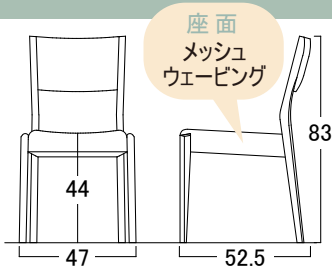

# YUME チェア・ベンチ&スツール

106

YUME2 106サイドチェア

色:NR/BK・WBNR/BK

税込 ¥27,610 (税抜¥25,100)

■サイズ:W47×D52.5×H83 (SH44)cm ■重量:約4kg  
■材質:オーク/合成皮革張り ■梱包サイズ:11才(2脚入)

109AT

YUME2 109ATアームチェア

色:NR/BK・WBNR/BK

税込 ¥40,810 (税抜¥37,100)

■サイズ:W56×D53.5×H73.5 (SH43/AH65) ■重量:約6kg  
■材質:オーク/合成皮革張り ■梱包サイズ:8.9才

109AT回転

YUME2 109AT回転アームチェア

色:NR/BK・WBNR/BK

税込 ¥48,070 (税抜¥43,700)

■サイズ:W56×D53.5×H73.5 (SH43/AH65) ■重量:約9kg  
■材質:オーク/合成皮革張り ■梱包サイズ:6.5才

205

YUME2 205セミアームチェア

色:NR/BK・WBNR/BK

税込 ¥37,290 (税抜¥33,900)

■サイズ:W50×D55.5×H76 (SH43/AH65) ■重量:約6kg  
■材質:オーク/合成皮革張り ■梱包サイズ:9才

205W

YUME2 205Wセミアームチェア **ワイドタイプ**

色:NR/BK・WBNR/BK

税込 ¥40,810 (税抜¥37,100)

■サイズ:W56×D58×H76 (SH43/AH65) ■重量:約7kg  
■材質:オーク/合成皮革張り ■梱包サイズ:9.8才

205回転

YUME2 205回転セミアームチェア

色:NR/BK・WBNR/BK

税込 ¥44,440 (税抜¥40,400)

■サイズ:W54×D55.5×H76 (SH44/AH65) ■重量:約8kg  
■材質:オーク/合成皮革張り ■梱包サイズ:5才