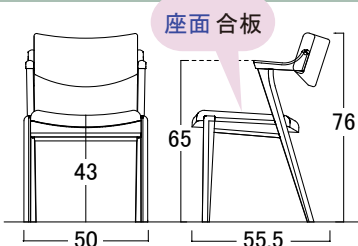

色:NR/BK・WBNR/BK

税込 ¥40,810 (税抜¥37,100)

■サイズ:W56×D53.5×H73.5 (SH43/AH65) ■重量:約6kg  
■材質:オーク/合成皮革張り ■梱包サイズ:8.9才

109AT回転

YUME2 109AT回転アームチェア

色:NR/BK・WBNR/BK

税込 ¥48,070 (税抜¥43,700)

■サイズ:W56×D53.5×H73.5 (SH43/AH65) ■重量:約9kg  
■材質:オーク/合成皮革張り ■梱包サイズ:6.5才

205

YUME2 205セミアームチェア

色:NR/BK・WBNR/BK

税込 ¥37,290 (税抜¥33,900)

■サイズ:W50×D55.5×H76 (SH43/AH65) ■重量:約6kg  
■材質:オーク/合成皮革張り ■梱包サイズ:9才

205W

YUME2 205Wセミアームチェア **ワイドタイプ**

色:NR/BK・WBNR/BK

税込 ¥40,810 (税抜¥37,100)

■サイズ:W56×D58×H76 (SH43/AH65) ■重量:約7kg  
■材質:オーク/合成皮革張り ■梱包サイズ:9.8才

205回転

YUME2 205回転セミアームチェア

色:NR/BK・WBNR/BK

税込 ¥44,440 (税抜¥40,400)

■サイズ:W54×D55.5×H76 (SH44/AH65) ■重量:約8kg  
■材質:オーク/合成皮革張り ■梱包サイズ:5才

BENCH

YUME2

125Pベンチ (K/D)

色:NR/BK・WBNR/BK

税込 ¥43,230 (税抜¥39,300)

■サイズ:W125×D40×H43cm ■材質:オーク/合成皮革張り ■重量:約10.5kg ■梱包サイズ:3.8才(組立式)

YUME2

150Pベンチ (K/D)