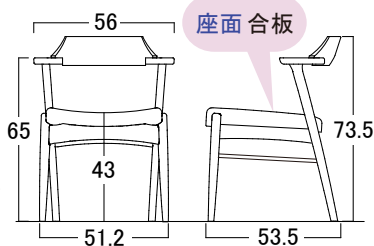

# YUME チェア・ベンチ&スツール

106

YUME2 106サイドチェア

色:NR/BK・WBNR/BK

税込 ¥27,610 (税抜¥25,100)

■サイズ:W47×D52.5×H83 (SH44)cm ■重量:約4kg  
■材質:オーク/合成皮革張り ■梱包サイズ:11才(2脚入)

109AT

YUME2 109ATアームチェア

色:NR/BK・WBNR/BK

税込 ¥40,810 (税抜¥37,100)

■サイズ:W56×D53.5×H73.5 (SH43/AH65) ■重量:約6kg  
■材質:オーク/合成皮革張り ■梱包サイズ:8.9才

109AT回転

YUME2 109AT回転アームチェア

色:NR/BK・WBNR/BK

税込 ¥48,070 (税抜¥43,700)

■サイズ:W56×D53.5×H73.5 (SH43/AH65) ■重量:約9kg  
■材質:オーク/合成皮革張り ■梱包サイズ:6.5才

205

YUME2 205セミアームチェア

色:NR/BK・WBNR/BK

税込 ¥37,290 (税抜¥33,900)

■サイズ:W50×D55.5×H76 (SH43/AH65) ■重量:約6kg  
■材質:オーク/合成皮革張り ■梱包サイズ:9才

205W

YUME2 205Wセミアームチェア **ワイドタイプ**

色:NR/BK・WBNR/BK

BENCH

YUME2

125Pベンチ (K/D)

色:NR/BK・WBNR/BK

税込 ¥43,230 (税抜¥39,300)

■サイズ:W125×D40×H43cm ■材質:オーク/合成皮革張り ■重量:約10.5kg ■梱包サイズ:3.8才(組立式)

YUME2

150Pベンチ (K/D)