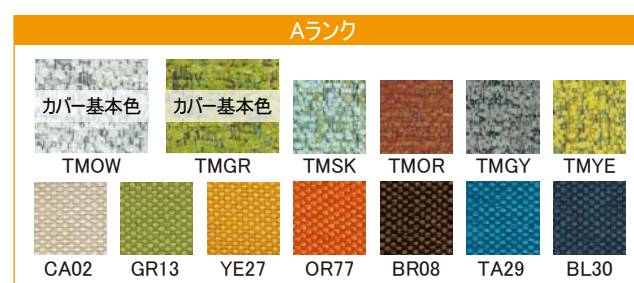

色:NR/BK・WBNR/BK

税込 ¥46,860 (税抜¥42,600)

■サイズ:W150×D40×H43cm ■材質:オーク/合成皮革張り ■重量:約12kg ■梱包サイズ:4.6才(組立式)

STOOL

YUME2 スツール 板座

色:NR・WBNR

税込 ¥23,760 (税抜¥21,600)

■サイズ:W50×D38×H45.5cm ■重量:約4kg  
■材質:オーク ■梱包サイズ:5才(2脚入)

## 選べるチェア&ベンチカバー 17色

■基本色:TMOW・TMGR (Aランク)  
■布製(ポリエステル100%) ■ドライクリーニング仕様  
チェアとベンチのカバーは、Aランク13色/Bランク4色の中から好きなカラーをお選びいただけます。基本色以外は受注生産の為納期約60日が必要です。  
**オーダー商品はご注文後約60日が必要です**  
《ご注意》特注色カバーのオーダー後のキャンセルはいたしかねます。