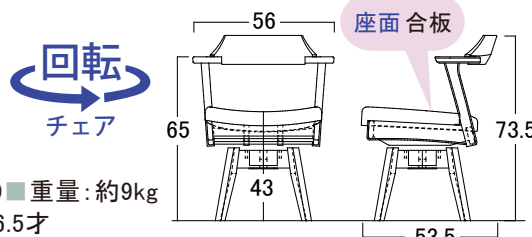

# YUME チェア・ベンチ&スツール

106

YUME2 106サイドチェア

色:NR/BK・WBNR/BK

税込 ¥27,610 (税抜¥25,100)

■サイズ:W47×D52.5×H83 (SH44)cm ■重量:約4kg  
■材質:オーク/合成皮革張り ■梱包サイズ:11才(2脚入)

109AT

YUME2 109ATアームチェア

色:NR/BK・WBNR/BK

税込 ¥40,810 (税抜¥37,100)

■サイズ:W56×D53.5×H73.5 (SH43/AH65) ■重量:約6kg  
■材質:オーク/合成皮革張り ■梱包サイズ:8.9才

109AT回転

YUME2 109AT回転アームチェア

色:NR/BK・WBNR/BK

税込 ¥48,070 (税抜¥43,700)

■サイズ:W56×D53.5×H73.5 (SH43/AH65) ■重量:約9kg  
■材質:オーク/合成皮革張り ■梱包サイズ:6.5才

205

YUME2 205セミアームチェア

色:NR/BK・WBNR/BK

税込 ¥37,290 (税抜¥33,900)

■サイズ:W50×D55.5×H76 (SH43/AH65) ■重量:約6kg  
■材質:オーク/合成皮革張り ■梱包サイズ:9才

205W

YUME2 205Wセミアームチェア **ワイドタイプ**

色:NR/BK・WBNR/BK

税込 ¥40,810 (税抜¥37,100)

■サイズ:W56×D58×H76 (SH43/AH65) ■重量:約7kg  
■材質:オーク/合成皮革張り ■梱包サイズ:9.8才

205回転

YUME2 205回転セミアームチェア

色:NR/BK・WBNR/BK

税込 ¥44,440 (税抜¥40,400)

■サイズ:W54×D55.5×H76 (SH44/AH65) ■重量:約8kg  
■材質:オーク/合成皮革張り ■梱包サイズ:5才