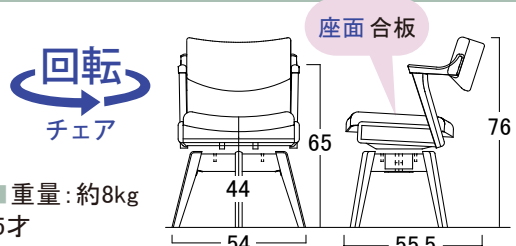

205

YUME2 205セミアームチェア

色:NR/BK・WBNR/BK

税込 ¥37,290 (税抜¥33,900)

■サイズ:W50×D55.5×H76 (SH43/AH65) ■重量:約6kg  
■材質:オーク/合成皮革張り ■梱包サイズ:9才

205W

YUME2 205Wセミアームチェア **ワイドタイプ**

色:NR/BK・WBNR/BK

税込 ¥40,810 (税抜¥37,100)

■サイズ:W56×D58×H76 (SH43/AH65) ■重量:約7kg  
■材質:オーク/合成皮革張り ■梱包サイズ:9.8才

205回転

YUME2 205回転セミアームチェア

色:NR/BK・WBNR/BK

税込 ¥44,440 (税抜¥40,400)

■サイズ:W54×D55.5×H76 (SH44/AH65) ■重量:約8kg  
■材質:オーク/合成皮革張り ■梱包サイズ:5才

BENCH

YUME2

125Pベンチ (K/D)

色:NR/BK・WBNR/BK

税込 ¥43,230 (税抜¥39,300)

■サイズ:W125×D40×H43cm ■材質:オーク/合成皮革張り ■重量:約10.5kg ■梱包サイズ:3.8才(組立式)

YUME2

150Pベンチ (K/D)

色:NR/BK・WBNR/BK

税込 ¥46,860 (税抜¥42,600)

■サイズ:W150×D40×H43cm ■材質:オーク/合成皮革張り ■重量:約12kg ■梱包サイズ:4.6才(組立式)

STOOL

YUME2 スツール 板座

色:NR・WBNR

税込 ¥23,760 (税抜¥21,600)

■サイズ:W50×D38×H45.5cm ■重量:約4kg  
■材質:オーク ■梱包サイズ:5才(2脚入)