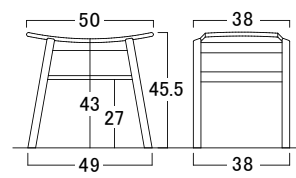

税込 ¥40,810 (税抜¥37,100)

■サイズ:W56×D58×H76 (SH43/AH65) ■重量:約7kg  
■材質:オーク/合成皮革張り ■梱包サイズ:9.8才

205回転

YUME2 205回転セミアームチェア

色:NR/BK・WBNR/BK

税込 ¥44,440 (税抜¥40,400)

■サイズ:W54×D55.5×H76 (SH44/AH65) ■重量:約8kg  
■材質:オーク/合成皮革張り ■梱包サイズ:5才

BENCH

YUME2

125Pベンチ (K/D)

色:NR/BK・WBNR/BK

税込 ¥43,230 (税抜¥39,300)

■サイズ:W125×D40×H43cm ■材質:オーク/合成皮革張り ■重量:約10.5kg ■梱包サイズ:3.8才(組立式)

YUME2

150Pベンチ (K/D)

色:NR/BK・WBNR/BK

税込 ¥46,860 (税抜¥42,600)

■サイズ:W150×D40×H43cm ■材質:オーク/合成皮革張り ■重量:約12kg ■梱包サイズ:4.6才(組立式)

STOOL

YUME2 スツール 板座

色:NR・WBNR

税込 ¥23,760 (税抜¥21,600)

■サイズ:W50×D38×H45.5cm ■重量:約4kg  
■材質:オーク ■梱包サイズ:5才(2脚入)