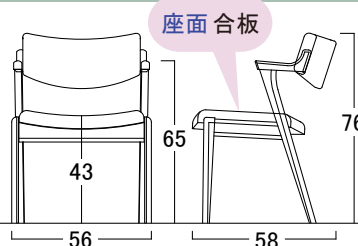

色:NR/BK・WBNR/BK

税込 ¥40,810 (税抜¥37,100)

■サイズ:W56×D53.5×H73.5 (SH43/AH65) ■重量:約6kg  
■材質:オーク/合成皮革張り ■梱包サイズ:8.9才

109AT回転

YUME2 109AT回転アームチェア

色:NR/BK・WBNR/BK

税込 ¥48,070 (税抜¥43,700)

■サイズ:W56×D53.5×H73.5 (SH43/AH65) ■重量:約9kg  
■材質:オーク/合成皮革張り ■梱包サイズ:6.5才

205

YUME2 205セミアームチェア

色:NR/BK・WBNR/BK

税込 ¥37,290 (税抜¥33,900)

■サイズ:W50×D55.5×H76 (SH43/AH65) ■重量:約6kg  
■材質:オーク/合成皮革張り ■梱包サイズ:9才

205W

YUME2 205Wセミアームチェア **ワイドタイプ**

色:NR/BK・WBNR/BK

税込 ¥40,810 (税抜¥37,100)

■サイズ:W56×D58×H76 (SH43/AH65) ■重量:約7kg  
■材質:オーク/合成皮革張り ■梱包サイズ:9.8才

205回転

YUME2 205回転セミアームチェア

色:NR/BK・WBNR/BK

税込 ¥44,440 (税抜¥40,400)

■サイズ:W54×D55.5×H76 (SH44/AH65) ■重量:約8kg  
■材質:オーク/合成皮革張り ■梱包サイズ:5才

BENCH

YUME2

125Pベンチ (K/D)

色:NR/BK・WBNR/BK

税込 ¥43,230 (税抜¥39,300)

■サイズ:W125×D40×H43cm ■材質:オーク/合成皮革張り ■重量:約10.5kg ■梱包サイズ:3.8才(組立式)

YUME2

150Pベンチ (K/D)