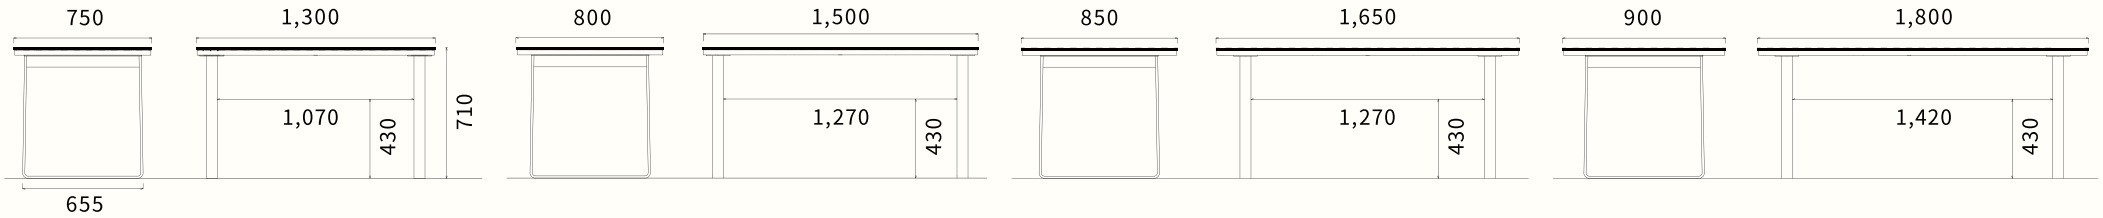

脚間寸法 単位: mm

スクエア脚(TKB-01)