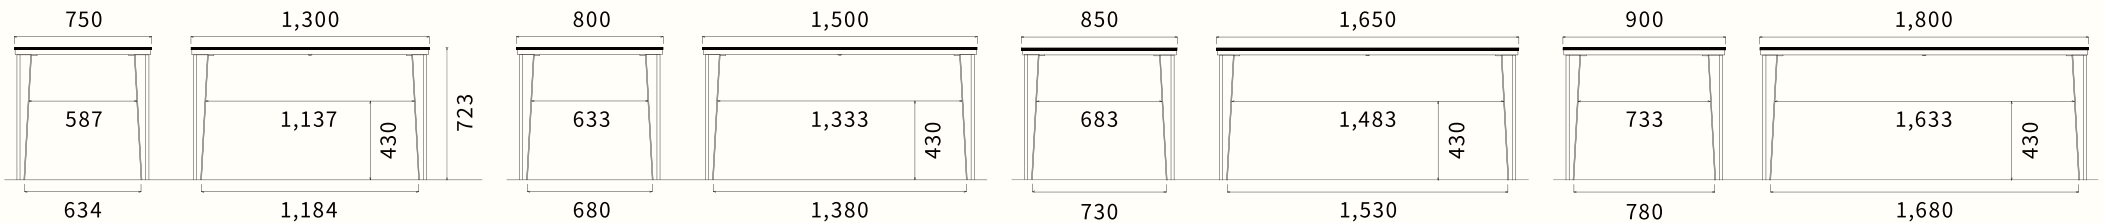

エボニーブラック

NA

WBN

脚間寸法 単位: mm

スクエア脚(TKB-01)

テーパー2本脚

YUME24本脚

130 × 75 テーブル