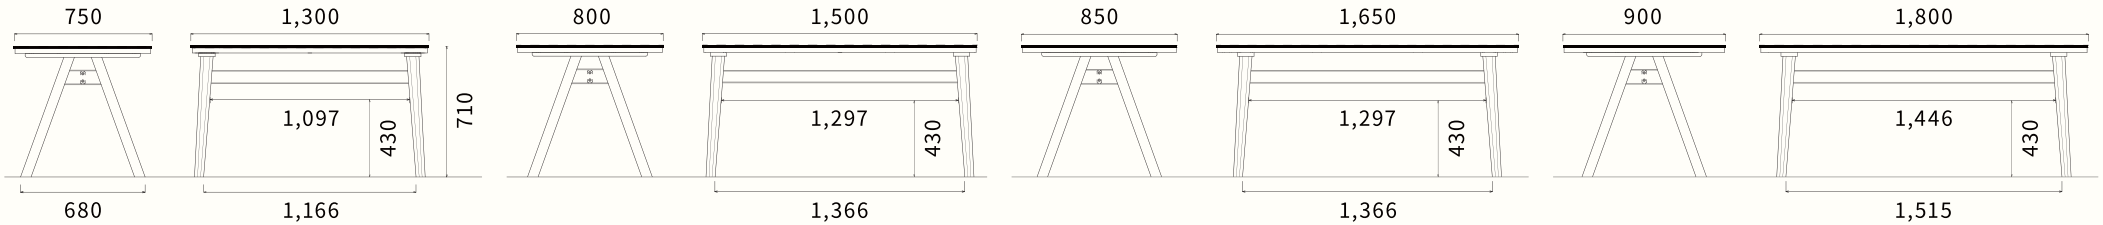

エボニーブラック

NA

WBN

脚間寸法 単位: mm

スクエア脚(TKB-01)

テーパー2本脚

YUME24本脚

130 × 75 テーブル