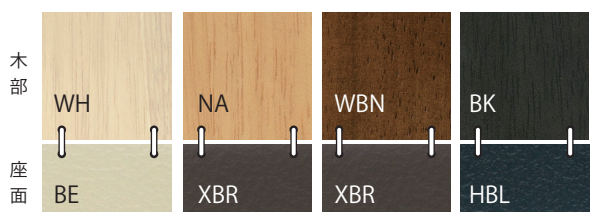

# BEANS CHAIR

みんなで使える なが〜く使える

座面の高さ  
53/48.2/43.5cm  
3段階の高さ調整ができます

START!

座面の前傾がポイント!

【選べる4色 × カバー3色】

【座面の角度調節】

【足置き4段階調節】

ビーンズ チェア 税込 ¥35,860 (税抜 ¥32,600)

材質：ラバー / 合成皮革張り  
色(木部色 / 座面色)：WH/BE・NA/XBR・WBN/XBR・BK/HBL  
サイズ：W52×D52×H78.5(SH43.5 ~ 53/AH62)cm  
梱包サイズ：9.4才

ビーンズ チェア用カバー 税込 ¥3,960 (税抜 ¥3,600)  
色：IFUG・IFLG・IFNV (ポリエステル100%・ドライクリーニング仕様)