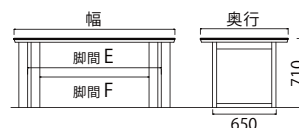

フレーム 税込 ¥68,420 (税抜 ¥62,200)

スクエア脚 税込 ¥31,240 (税抜 ¥28,400) 税込 **¥195,690**

(税抜 ¥177,900)

セラミック天板

熱・キズ・汚れに強い
セラミック天板。
セラミック×ウツの異素材
の組み合わせが、ナチュラル
モダンな空間を演出します。

セラミック天板は
2色よりお選び頂けます。

脚間寸法 (mm)

《4本脚》 A B C D

150×80S テーブル 1305 1350 605 650

165×90S テーブル 1455 1500 705 750

180×90S テーブル 1605 1650 705 750

《スクエア脚》 E F

150×80S テーブル 1220

165×90S テーブル 1370 1120

180×90S テーブル 1520 1270

※165・180 テーブルは取付位置 2箇所有り