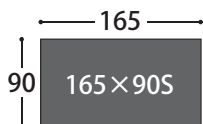

パンテスⅡ
165×90S 天板 + 4本脚 WAL

天板色：ストームグレイ・コーラルグレイ

天板 税込 ¥80,410 (税抜 ¥73,100)

フレーム 税込 ¥63,690 (税抜 ¥57,900)

4本脚 税込 ¥43,230 (税抜 ¥39,300) 税込 **¥187,330**

(税抜 ¥170,300)

パンテスⅡ
165×90S 天板 + スクエア脚 BK

天板色：ストームグレイ・コーラルグレイ

天板 税込 ¥80,410 (税抜 ¥73,100)

フレーム 税込 ¥63,690 (税抜 ¥57,900)

スクエア脚 税込 ¥31,240 (税抜 ¥28,400) 税込 **¥175,340**

(税抜 ¥159,400)