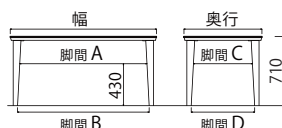

フレーム 税込 ¥68,420 (税抜 ¥62,200)

スクエア脚 税込 ¥31,240 (税抜 ¥28,400) 税込 **¥195,690**

(税抜 ¥177,900)

セラミック天板

熱・キズ・汚れに強い
セラミック天板。
セラミック×ウツの異素材
の組み合わせが、ナチュラル
モダンな空間を演出します。

セラミック天板は
2色よりお選び頂けます。

脚間寸法 (mm)

《4本脚》 A B C D

150×80S テーブル 1305 1350 605 650

165×90S テーブル 1455 1500 705 750

180×90S テーブル 1605 1650 705 750

《スクエア脚》 E F

150×80S テーブル 1220

165×90S テーブル 1370 1120

180×90S テーブル 1520 1270

※165・180 テーブルは取付位置 2箇所有り