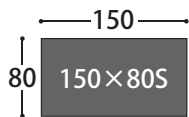

パンテスⅡ

スツール WAL 板座 税込 ¥ 34,870

サイズ: W50×D38×H45.5cm (税抜 ¥ 31,700)

スタッキング
 できます

※記載の寸法は、実物と多少の誤差が生じる場合がございますので予めご了承願います。

セラミック天板

選べる3サイズ

× 2カラー

× 脚2タイプ

材質：天板 / セラミック+強化ガラス フレーム / 天然木、4本脚 / ウォールナット突板、スクエア脚 / 天然木 (脚部取付総高：710mm)

Walnut Dining

PAINTIES

4本脚

スクエア脚

天板サイズ (cm)

パンテスⅡ
150×80S 天板 + 4本脚 WAL