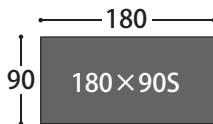

(税抜 ¥170,300)

パンテスⅡ
165×90S 天板 + スクエア脚 BK

天板色：ストームグレイ・コーラルグレイ

天板 税込 ¥80,410 (税抜 ¥73,100)

フレーム 税込 ¥63,690 (税抜 ¥57,900)

スクエア脚 税込 ¥31,240 (税抜 ¥28,400) 税込 **¥175,340**

(税抜 ¥159,400)

パンテスⅡ
180×90S 天板 + 4本脚 WAL