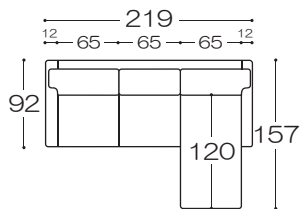

組みかえできるカウチソファ

組みかえ型のカウチソファ。クッションの置き方を変えるだけでカウチの向きも自由自在。

3Pソファとスツールに分けて使うこともできます。

組みかえ型カウチソファのアームは取り外すことができます。
ロックダウン構造で搬入時も安心です。
※組みかえ型カウチ以外のアームは取り外せません。

アイテム名

カウチソファ (組みかえ型)

カウチソファS (組みかえ型)

張地 A ランク

木製脚 ¥250,800 (¥228,000)

木製脚 ¥244,200 (¥222,000)

メタル脚 ¥264,000 (¥240,000)

メタル脚 ¥257,400 (¥234,000)

張地 B ランク

木製脚 ¥277,200 (¥252,000)

木製脚 ¥270,600 (¥246,000)

メタル脚 ¥290,400 (¥264,000)

メタル脚 ¥283,800 (¥258,000)

替えカバー

カウチソファカバー

カウチソファSカバー

張地 A ランク

¥77,000 (¥70,000)

¥73,700 (¥67,000)

張地 B ランク

¥99,000 (¥90,000)

¥95,700 (¥87,000)

アイテム名

3Pソファ

2.5Pソファ

スツール

張地 A ランク

木製脚 ¥202,400 (¥184,000)

木製脚 ¥191,400 (¥174,000)

木製脚 ¥51,700 (¥47,000)

メタル脚 ¥205,700 (¥187,000)

メタル脚 ¥194,700 (¥177,000)

メタル脚 ¥55,000 (¥50,000)

張地 B ランク

木製脚 ¥213,400 (¥194,000)

木製脚 ¥202,400 (¥184,000)

木製脚 ¥57,200 (¥52,000)

メタル脚 ¥216,700 (¥197,000)

メタル脚 ¥205,700 (¥187,000)

メタル脚 ¥60,500 (¥55,000)

替えカバー

3Pソファカバー

2.5Pソファカバー

スツールカバー

張地 A ランク

¥52,800 (¥48,000)

¥49,500 (¥45,000)

¥15,950 (¥14,500)

張地 B ランク

¥63,800 (¥58,000)

¥60,500 (¥55,000)

¥19,250 (¥17,500)