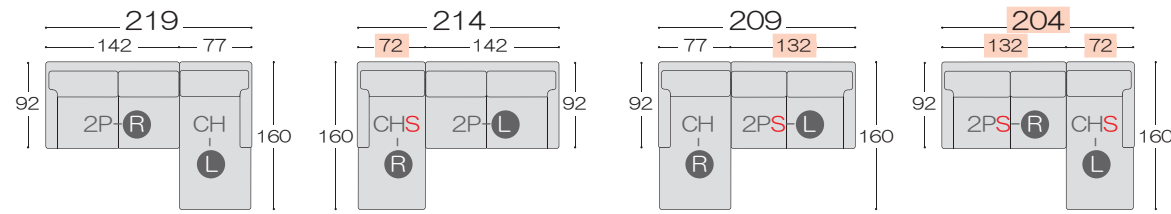

## パノラマ22

ゆったりくつろげるハイバックタイプ。豊富なアイテムラインナップよりお部屋にぴったりのサイズ・形をお選びいただけます。

◀ パノラマ22  
2P-R TMGY (木製脚)  
CH-L TMGY (木製脚)

セット合計  
税込 **¥238,700**  
(税抜¥217,000)

オーダー対応  
パノラマ22  
2P-L Aランク (木製脚)  
CHS-R Aランク (木製脚)