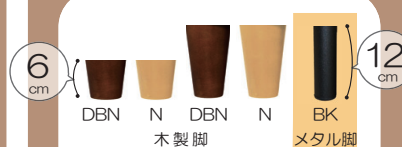

選べる脚5タイプ

メタル脚をお選びの場合、木製脚の価格と異なります。上記価格表をご確認ください。

カラーオーダー(納期90日対応)

基本色以外は全て受注生産の為納期90日となります。替えカバーは全色納期90日です。※ピローのランクに関わらず本体色の価格になります。

別売 替えカバー	《Aランク》 税込価格 (税抜価格)	《Bランク》 税込価格 (税抜価格)
2P-L/R用カバー	¥50,600 (¥46,000)	¥61,600 (¥56,000)
2PS-L/R用カバー	¥49,500 (¥45,000)	¥60,500 (¥55,000)
CH-L/R用カバー	¥41,800 (¥38,000)	¥52,800 (¥48,000)
CHS-L/R用カバー	¥40,700 (¥37,000)	¥51,700 (¥47,000)