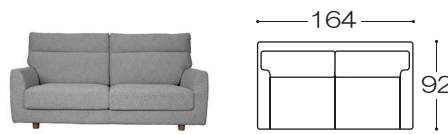

¥73,700 (¥67,000)

張地 B ランク

¥99,000 (¥90,000)

¥95,700 (¥87,000)

アイテム名

3Pソファ

2.5Pソファ

スツール