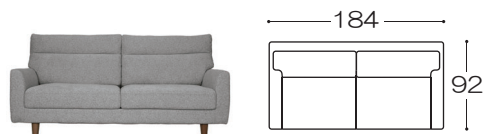

¥73,700 (¥67,000)

張地 B ランク

¥99,000 (¥90,000)

¥95,700 (¥87,000)

アイテム名

3Pソファ

2.5Pソファ

スツール