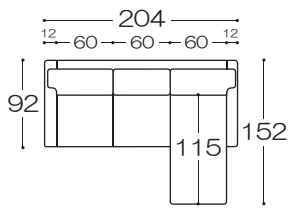

組みかえできるカウチソファ

組みかえ型のカウチソファ。クッションの置き方を変えるだけでカウチの向きも自由自在。

3Pソファとスツールに分けて使うこともできます。

組みかえ型カウチソファのアームは取り外すことができます。
ロックダウン構造で搬入時も安心です。
※組みかえ型カウチ以外のアームは取り外せません。

アイテム名

カウチソファ (組みかえ型)

カウチソファS (組みかえ型)

張地 A ランク

木製脚 ¥250,800 (¥228,000)

木製脚 ¥244,200 (¥222,000)

メタル脚 ¥264,000 (¥240,000)

メタル脚 ¥257,400 (¥234,000)

張地 B ランク

木製脚 ¥277,200 (¥252,000)

木製脚 ¥270,600 (¥246,000)

メタル脚 ¥290,400 (¥264,000)

メタル脚 ¥283,800 (¥258,000)

替えカバー

カウチソファカバー

カウチソファSカバー

張地 A ランク

¥77,000 (¥70,000)

¥73,700 (¥67,000)

張地 B ランク

¥99,000 (¥90,000)

¥95,700 (¥87,000)

アイテム名

3Pソファ

2.5Pソファ

スツール

張地 A ランク

木製脚 ¥202,400 (¥184,000)

木製脚 ¥191,400 (¥174,000)

木製脚 ¥51,700 (¥47,000)

メタル脚 ¥205,700 (¥187,000)

メタル脚 ¥194,700 (¥177,000)

メタル脚 ¥55,000 (¥50,000)

張地 B ランク

木製脚 ¥213,400 (¥194,000)

木製脚 ¥202,400 (¥184,000)

木製脚 ¥57,200 (¥52,000)

メタル脚 ¥216,700 (¥197,000)

メタル脚 ¥205,700 (¥187,000)

メタル脚 ¥60,500 (¥55,000)

替えカバー

3Pソファカバー

2.5Pソファカバー

スツールカバー

張地 A ランク

¥52,800 (¥48,000)

¥49,500 (¥45,000)

¥15,950 (¥14,500)

張地 B ランク

¥63,800 (¥58,000)

¥60,500 (¥55,000)

¥19,250 (¥17,500)