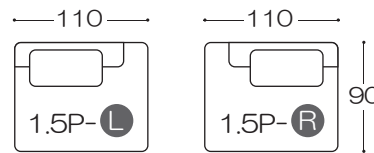

16.4才

アイテム名

2P-L/R

2P-M

1.5P-L/R

コーナーL/R

張地 A ランク

木製脚	¥154,000 (¥140,000)
メタル脚	¥157,300 (¥143,000)

木製脚	¥143,000 (¥130,000)
メタル脚	¥146,300 (¥133,000)

木製脚	¥132,000 (¥120,000)
メタル脚	¥135,300 (¥123,000)

木製脚	¥168,300 (¥153,000)
メタル脚	¥171,600 (¥156,000)

張地 B ランク

木製脚	¥165,000 (¥150,000)
メタル脚	¥168,300 (¥153,000)

木製脚	¥154,000 (¥140,000)
メタル脚	¥157,300 (¥143,000)

木製脚	¥143,000 (¥130,000)
メタル脚	¥146,300 (¥133,000)

木製脚	¥180,400 (¥164,000)
メタル脚	¥183,700 (¥167,000)

替えカバー

2P-L/Rカバー

2P-Mカバー

1.5P-L/Rカバー

コーナーL/Rカバー

張地 A ランク

¥68,200 (¥62,000)

¥62,700 (¥57,000)

¥57,200 (¥52,000)

¥70,400 (¥64,000)

張地 B ランク

¥79,200 (¥72,000)

¥73,700 (¥67,000)

¥68,200 (¥62,000)

¥81,400 (¥74,000)

セット
バリエーション

張地 ランク	木製脚 | セット価格	メタル脚 | セット価格
A	¥322,300 (¥293,000)	¥328,900 (¥299,000)
B	¥345,400 (¥314,000)	¥352,000 (¥320,000)

張地 ランク	木製脚 | セット価格	メタル脚 | セット価格
A	¥311,300 (¥283,000)	¥317,900 (¥289,000)
B	¥334,400 (¥304,000)	¥341,000 (¥310,000)

張地 ランク	木製脚 | セット価格	メタル脚 | セット価格
A	¥300,300 (¥273,000)	¥306,900 (¥279,000)
B	¥323,400 (¥294,000)	¥330,000 (¥300,000)