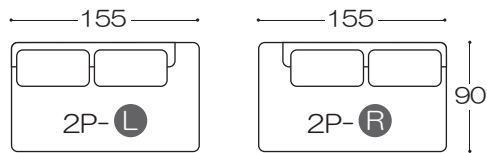

別売 替えカバー	《Aランク》	《Bランク》
2P-L/R用 カバー	税込価格 (税抜価格) ¥68,200 (¥62,000)	税込価格 (税抜価格) ¥79,200 (¥72,000)
コーナーL/R用 カバー	¥70,400 (¥64,000)	¥81,400 (¥74,000)
別売ピロー用 カバー	¥6,600 (¥6,000)	¥8,800 (¥8,000)

梱包サイズ：22.9才

20才