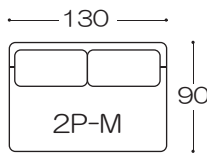

別売 替えカバー	《Aランク》	《Bランク》
2P-L/R用 カバー	税込価格 (税抜価格) ¥68,200 (¥62,000)	税込価格 (税抜価格) ¥79,200 (¥72,000)
コーナーL/R用 カバー	¥70,400 (¥64,000)	¥81,400 (¥74,000)
別売ピロー用 カバー	¥6,600 (¥6,000)	¥8,800 (¥8,000)

梱包サイズ：22.9才

20才