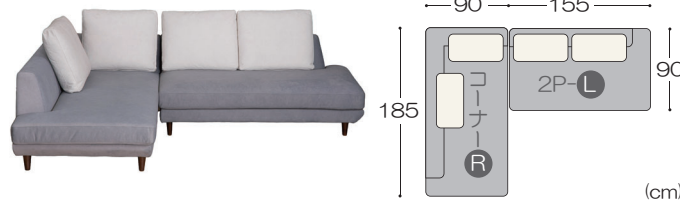

PANORAMA

TRADITION & INNOVATION

パノラマ21

お部屋が広く見えるミドルバックタイプ。座面の奥行きが広く、ゆったり座れるローシートソファです。

パノラマ21

2P-L RYGY/RYWH 税込 ¥141,900

コーナーR RYGY/RYWH 税込 ¥156,200

セット合計 税込 **¥298,100** (税抜 ¥271,000)

また、公的機関の強度試験(スナッグ試験)をクリアした、引っかき傷に強い生地です。

生地の特性上、光や見る角度によりムラのように見えることがあります。予めご了承ください。

品名	基本色	座面の硬さ	脚の高さ/色	サイズ (12cm 脚取付時)	梱包サイズ	基本色 RYGY/RYWH	Aランク	Bランク
パノラマ21 2P-L	本体 ピロー RYGY/RYWH (Aランク) (Aランク)	レギュラー・ハード	12cm 木製脚・DBN・N	W155×D90 H64 (SH39)cm	22.9オ	木製脚 税込 ¥141,900 (税抜 ¥129,000)	¥154,000 (¥140,000)	¥165,000 (¥150,000)
	メタル脚 税込 ¥145,200 (税抜 ¥132,000)					¥157,300 (¥143,000)	¥168,300 (¥153,000)	
パノラマ21 2P-R	オーダー対応		メタル脚BK (12cm)	W155×D90 H64 (SH39)cm	22.9オ	木製脚 —	¥154,000 (¥140,000)	¥165,000 (¥150,000)
	メタル脚 —					¥157,300 (¥143,000)	¥168,300 (¥153,000)	
パノラマ21 コーナーR	本体 ピロー RYGY/RYWH (Aランク) (Aランク)	ハード	6cm 木製脚・DBN・N	W185×D90 H64 (SH39)cm	27.2オ	木製脚 税込 ¥156,200 (税抜 ¥142,000)	¥168,300 (¥153,000)	¥180,400 (¥164,000)
	メタル脚 税込 ¥159,500 (税抜 ¥145,000)					¥171,600 (¥156,000)	¥183,700 (¥167,000)	
パノラマ21 コーナーL	オーダー対応			W185×D90 H64 (SH39)cm	27.2オ	木製脚 —	¥168,300 (¥153,000)	¥180,400 (¥164,000)
	メタル脚 —					メタル脚 —	¥171,600 (¥156,000)	¥183,700 (¥167,000)
別売 パノラマ21 ピロー	オーダー対応	—	—	60×50 cm	—	—	¥18,700 (¥17,000)	¥20,900 (¥19,000)