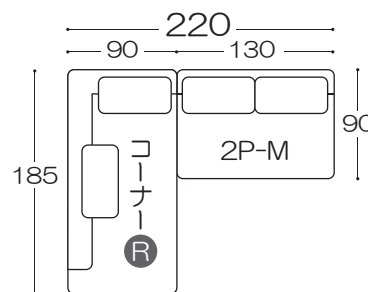

2P-Mカバー

1.5P-L/Rカバー

コーナーL/Rカバー

張地 A ランク

¥68,200 (¥62,000)

¥62,700 (¥57,000)

¥57,200 (¥52,000)

¥70,400 (¥64,000)

張地 B ランク

¥79,200 (¥72,000)

¥73,700 (¥67,000)

¥68,200 (¥62,000)

¥81,400 (¥74,000)

セット
バリエーション

張地 ランク	木製脚 セット価格	メタル脚 セット価格
A	¥322,300 (¥293,000)	¥328,900 (¥299,000)
B	¥345,400 (¥314,000)	¥352,000 (¥320,000)

張地 ランク	木製脚 セット価格	メタル脚 セット価格
A	¥311,300 (¥283,000)	¥317,900 (¥289,000)
B	¥334,400 (¥304,000)	¥341,000 (¥310,000)