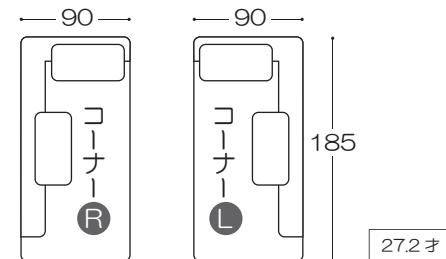

別売 替えカバー	《Aランク》	《Bランク》
2P-L/R用 カバー	税込価格 (税抜価格) ¥68,200 (¥62,000)	税込価格 (税抜価格) ¥79,200 (¥72,000)
コーナーL/R用 カバー	¥70,400 (¥64,000)	¥81,400 (¥74,000)
別売ピロー用 カバー	¥6,600 (¥6,000)	¥8,800 (¥8,000)

梱包サイズ：22.9才

20才

16.4才

27.2才

アイテム名

2P-L/R

2P-M

1.5P-L/R

コーナーL/R

張地 A ランク