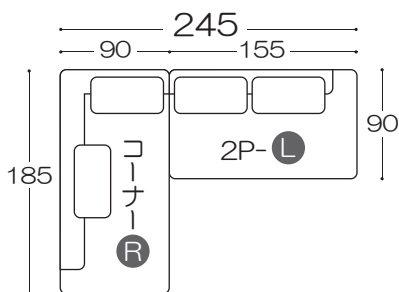

2P-Mカバー

1.5P-L/Rカバー

コーナーL/Rカバー

張地 A ランク

¥68,200 (¥62,000)

¥62,700 (¥57,000)

¥57,200 (¥52,000)

¥70,400 (¥64,000)

張地 B ランク

¥79,200 (¥72,000)

¥73,700 (¥67,000)

¥68,200 (¥62,000)

¥81,400 (¥74,000)

セット
バリエーション

張地 ランク	木製脚 セット価格	メタル脚 セット価格
A	¥322,300 (¥293,000)	¥328,900 (¥299,000)
B	¥345,400 (¥314,000)	¥352,000 (¥320,000)

張地 ランク	木製脚 セット価格	メタル脚 セット価格
A	¥311,300 (¥283,000)	¥317,900 (¥289,000)
B	¥334,400 (¥304,000)	¥341,000 (¥310,000)