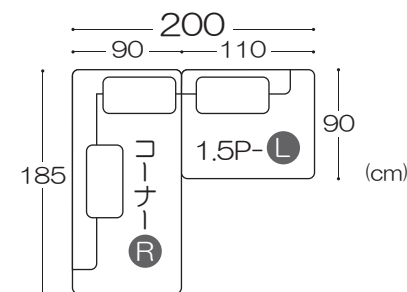

2P-Mカバー

1.5P-L/Rカバー

コーナーL/Rカバー

張地 A ランク

¥68,200 (¥62,000)

¥62,700 (¥57,000)

¥57,200 (¥52,000)

¥70,400 (¥64,000)

張地 B ランク

¥79,200 (¥72,000)

¥73,700 (¥67,000)

¥68,200 (¥62,000)

¥81,400 (¥74,000)

セット
バリエーション

張地 ランク	木製脚 セット価格	メタル脚 セット価格
A	¥322,300 (¥293,000)	¥328,900 (¥299,000)
B	¥345,400 (¥314,000)	¥352,000 (¥320,000)

張地 ランク	木製脚 セット価格	メタル脚 セット価格
A	¥311,300 (¥283,000)	¥317,900 (¥289,000)
B	¥334,400 (¥304,000)	¥341,000 (¥310,000)