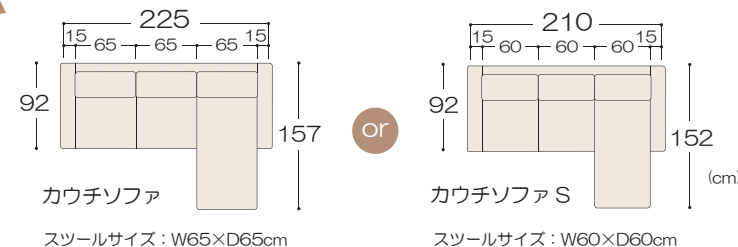

PANORAMA

TRADITION & INNOVATION

パノラマ 20

ミドルバックでキューブなデザインの
組みかえ型カウチソファです。

組みかえが できます！

(座って左カウチ)

(座って右カウチ)

3P+Sツール

選べる **2** サイズ

総幅 225・210cm の
2サイズよりお選びいただけます。

※カウチソファの基本色 (BFBE) のみ特別価格となります。

パノラマ 20
カウチソファ BFBE / ヘッドレスト BFBE

座っても 足置きとしても使える
便利なツールを
切り離して お使いいただけます。

| 品名 | 基本色 | 座面の硬さ | 脚の高さ/色 | サイズ (15cm 脚取付時) | 梱包 サイズ | 基本色 BFBE | A ランク | B ランク | |
|------------------|----------------|-------------------|---------------------------------------|------------------------------|-----------|-------------------------|---------------------------|---------------------|---------------------|
| パノラマ 20 カウチソファ | BFBE (Aランク) | レギュラー ・ ハード | 15cm 木製脚 ・DBN ・N メタル脚 (15cm) | W225×D92/157 H88 (SH42)cm | 63.4 才 | 木製脚 | 税込 ¥237,600 (税抜 ¥216,000) | ¥261,800 (¥238,000) | ¥283,800 (¥258,000) |
| | | | | | | メタル脚 | 税込 ¥250,800 (税抜 ¥228,000) | ¥275,000 (¥250,000) | ¥297,000 (¥270,000) |
| パノラマ 20 カウチソファ S | オーダー 対応 | レギュラー ・ ハード | 6cm 木製脚 ・DBN ・N | W210×D92/152 H88 (SH42)cm | 59.2 才 | 木製脚 | — | ¥256,300 (¥233,000) | ¥278,300 (¥253,000) |
| | | | | | | メタル脚 | — | ¥269,500 (¥245,000) | ¥291,500 (¥265,000) |
| パノラマ 20 ヘッドレスト | BFBE (Aランク) | — | — | W60×H12 cm | — | 税込 ¥23,100 (税抜 ¥21,000) | ¥23,100 (¥21,000) | ¥24,200 (¥22,000) | |
| パノラマ 60 ピロー | BFBE (Aランク) | — | — | 60×40 cm | — | 税込 ¥4,180 (税抜 ¥3,800) | ¥4,180 (¥3,800) | ¥4,730 (¥4,300) | |