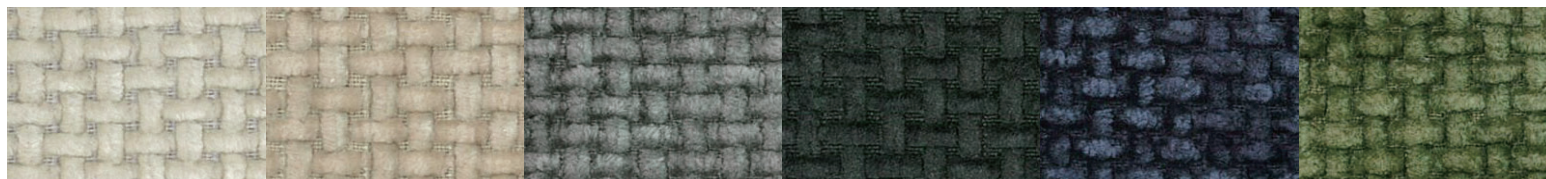

LA SK

LA PK

水洗い  
OK

~~ドライ~~

CH IV

CH CH

ドライ

※カバーは全て取り外し可能。/  
ランクによって価格が異なり  
ます。詳しくは商品 POP を  
ご参照下さい。/ 組成は全て  
ポリエステル 100%