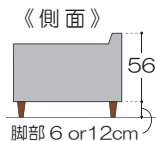

## パノラマ 19

スリムなアームとミドルバックでスッキリとしたデザインのモダンソファ。置く場所を選びません。

パノラマ 19  
3P ソファ RYCH (12cm 脚 DBN) / ヘッドレスト RYCH / ピロー RYCH

パノラマ 19  
スツール RYCH (12cm 脚 DBN) 税込 ¥52,800

パノラマ 19  
3P ソファ RYCH (12cm 脚 DBN) 税込 ¥200,200