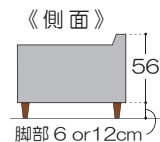

PANORAMA

TRADITION & INNOVATION

パノラマ 19

スリムなアームとミドルバックでスッキリとしたデザインのモダンソファです。置く場所を選びません。

パノラマ 19
3P ソファ RYCH (12cm 脚 DBN) / ヘッドレスト RYCH / ピロー RYCH

パノラマ 19
スツール RYCH(12cm 脚 DBN) 税込 ¥49,500

パノラマ 19
3P ソファ RYCH(12cm 脚 DBN) 税込 ¥178,200

生地の特性上、光の加減(角度など)により見え方が変化します。そのため、隣り合わせの座面や背もたれの色が異なるように見えたり、ムラのように見えることがあります。予めご了承ください。

品名	基本色	座面の硬さ	サイズ(12cm 脚取付時)	梱包サイズ	Aランク		Bランク	
					脚	税込	脚	税込
パノラマ 19 3P ソファ	RYCH (Aランク)	レギュラー ハード	W194×D90×H85 (SH43)cm	39.8 才	木製脚	税込 ¥178,200 (税抜 ¥162,000)	税込 ¥189,200 (税抜 ¥172,000)	
					メタル脚	税込 ¥181,500 (税抜 ¥165,000)	税込 ¥192,500 (税抜 ¥175,000)	
パノラマ 19 2.5P ソファ	RYCH (Aランク)	レギュラー ハード	W174×D90×H85 (SH43)cm	35.6 才	木製脚	税込 ¥167,200 (税抜 ¥152,000)	税込 ¥178,200 (税抜 ¥162,000)	
					メタル脚	税込 ¥170,500 (税抜 ¥155,000)	税込 ¥181,500 (税抜 ¥165,000)	
パノラマ 19 スツール	RYCH (Aランク)	ハード ※レギュラーはオーダー対応(納期 90 日)	W65×D55×H42 cm	5.2 才	木製脚	税込 ¥49,500 (税抜 ¥45,000)	税込 ¥51,700 (税抜 ¥47,000)	
					メタル脚	税込 ¥52,800 (税抜 ¥48,000)	税込 ¥55,000 (税抜 ¥50,000)	
パノラマ 19 ヘッドレスト	RYCH (Aランク)	—	—	—	税込 ¥19,360 (税抜 ¥17,600)	税込 ¥20,460 (税抜 ¥18,600)		
パノラマ 19 ピロー	RYCH (Aランク)	—	60×40 cm	—	税込 ¥12,100 (税抜 ¥11,000)	税込 ¥13,200 (税抜 ¥12,000)		