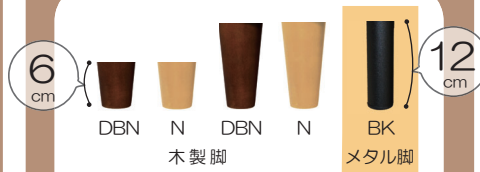

生地の特性上、光の加減(角度など)により見え方が変化します。そのため、隣り合わせの座面や背もたれの色が異なるように見えたり、ムラのように見えることがあります。予めご了承ください。

品名	基本色	座面の硬さ	サイズ(12cm 脚取付時)	梱包サイズ	Aランク		Bランク	
					脚	税込	脚	税込
パノラマ 19 3P ソファ	RYCH (Aランク)	レギュラー ハード	W194×D90×H85 (SH43)cm	39.8 才	木製脚	税込 ¥178,200 (税抜 ¥162,000)	税込 ¥189,200 (税抜 ¥172,000)	
					メタル脚	税込 ¥181,500 (税抜 ¥165,000)	税込 ¥192,500 (税抜 ¥175,000)	
パノラマ 19 2.5P ソファ	RYCH (Aランク)	レギュラー ハード	W174×D90×H85 (SH43)cm	35.6 才	木製脚	税込 ¥167,200 (税抜 ¥152,000)	税込 ¥178,200 (税抜 ¥162,000)	
					メタル脚	税込 ¥170,500 (税抜 ¥155,000)	税込 ¥181,500 (税抜 ¥165,000)	
パノラマ 19 スツール	RYCH (Aランク)	ハード ※レギュラーはオーダー対応(納期 90 日)	W65×D55×H42 cm	5.2 才	木製脚	税込 ¥49,500 (税抜 ¥45,000)	税込 ¥51,700 (税抜 ¥47,000)	
					メタル脚	税込 ¥52,800 (税抜 ¥48,000)	税込 ¥55,000 (税抜 ¥50,000)	
パノラマ 19 ヘッドレスト	RYCH (Aランク)	—	—	—	税込 ¥19,360 (税抜 ¥17,600)	税込 ¥20,460 (税抜 ¥18,600)		
パノラマ 19 ピロー	RYCH (Aランク)	—	60×40 cm	—	税込 ¥12,100 (税抜 ¥11,000)	税込 ¥13,200 (税抜 ¥12,000)		

選べる座面の硬さ 2 タイプ

レギュラー

ハード

ポケットコイル・ミクセルフォーム使用
弾力性のある座り心地です

高密度ウレタン・ミクセルフォーム使用
しっかりとした座り心地です

※スツールのレギュラーはオーダー対応です。(納期 90 日)
※構造の詳細については別紙をご確認ください。

羽毛入り背クッション

羽毛

ミクセル

背クッションには羽毛とミクセルを混合。耐久性・復元性に優れた高密度の新素材ミクセルを組み合わせることで、羽毛のふんわりとした柔らかさとミクセルの適度な反発力をあわせ持った快適な座り心地を実現しました。

選べる脚 5 タイプ

メタル脚をお選びの場合、木製脚の価格と異なります。上記価格表をご確認ください。

カラーオーダー(納期 90 日対応)

基本色以外は全て受注生産の為納期 90 日となります。替えカバーは全色納期 90 日です。